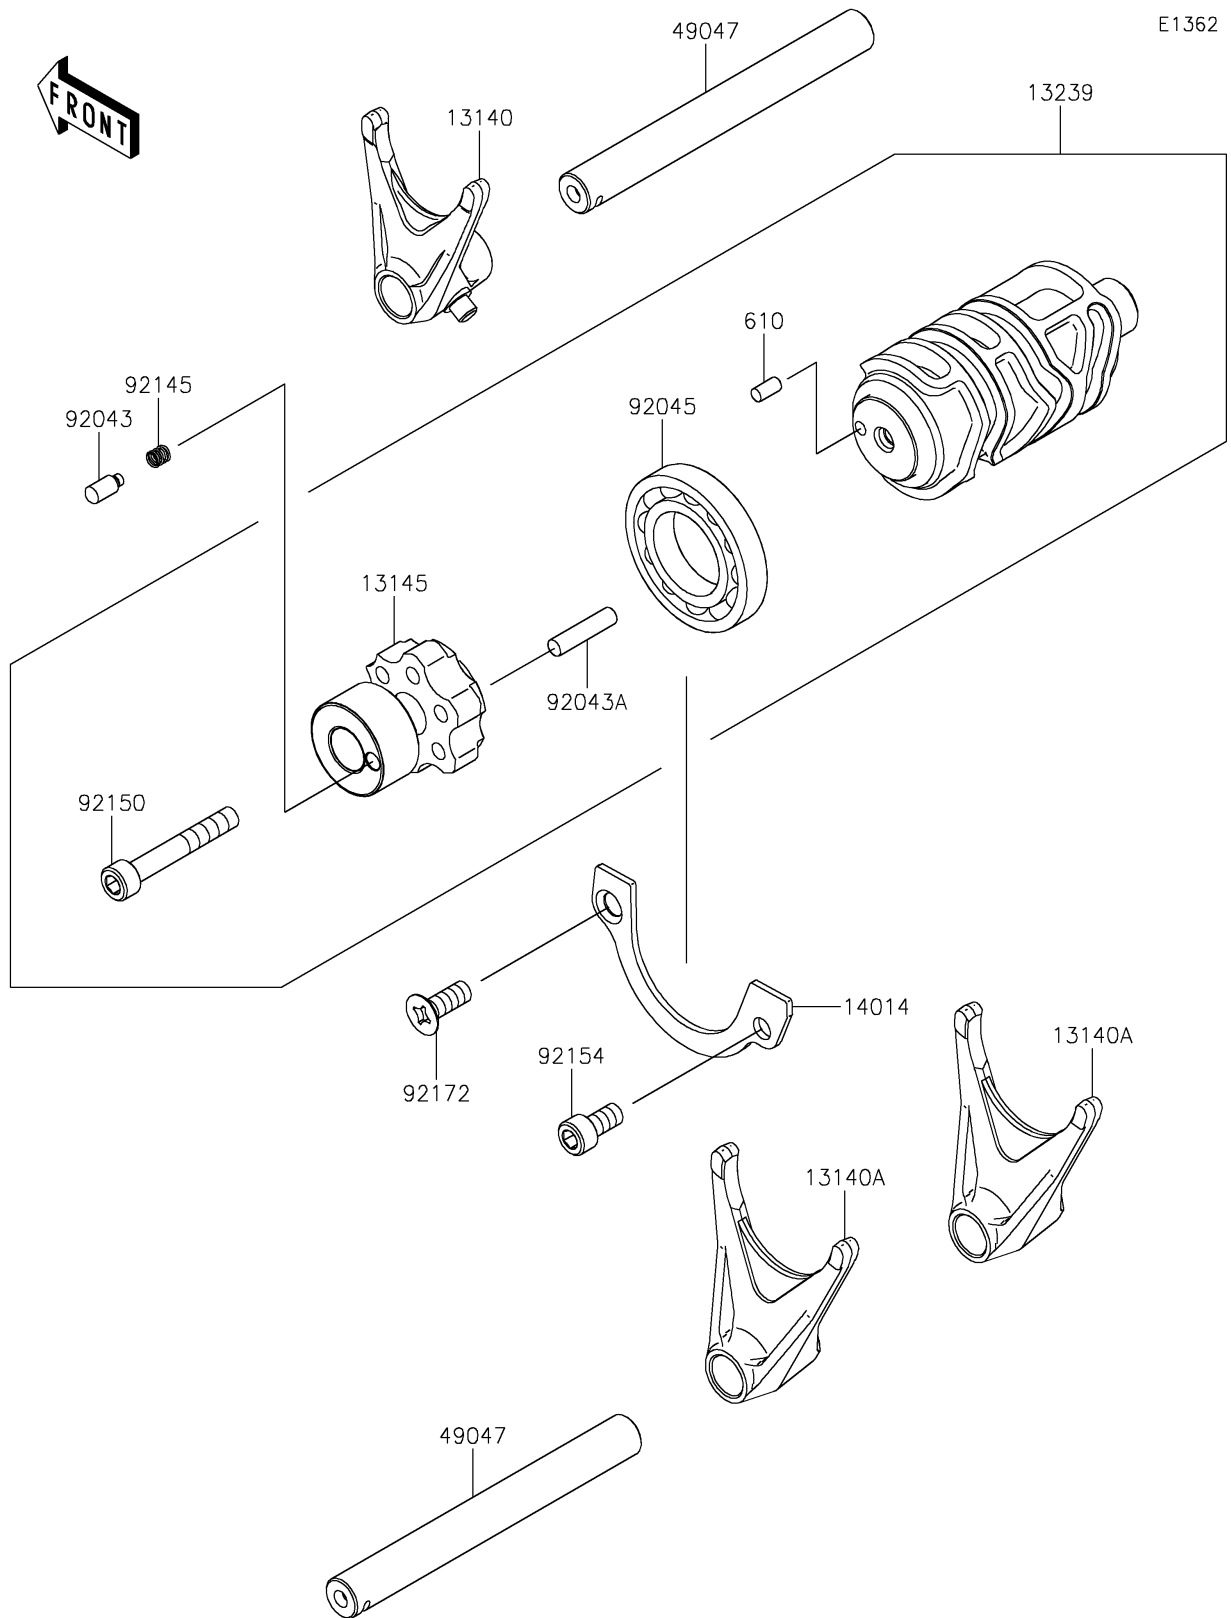

2025 W800

PARTS DIAGRAM

Gear Change Drum/Shift Fork(s)

2025 W800

PARTS LIST

Gear Change Drum/Shift Fork(s)

ITEM NAME

PART NUMBER

QUANTITY
