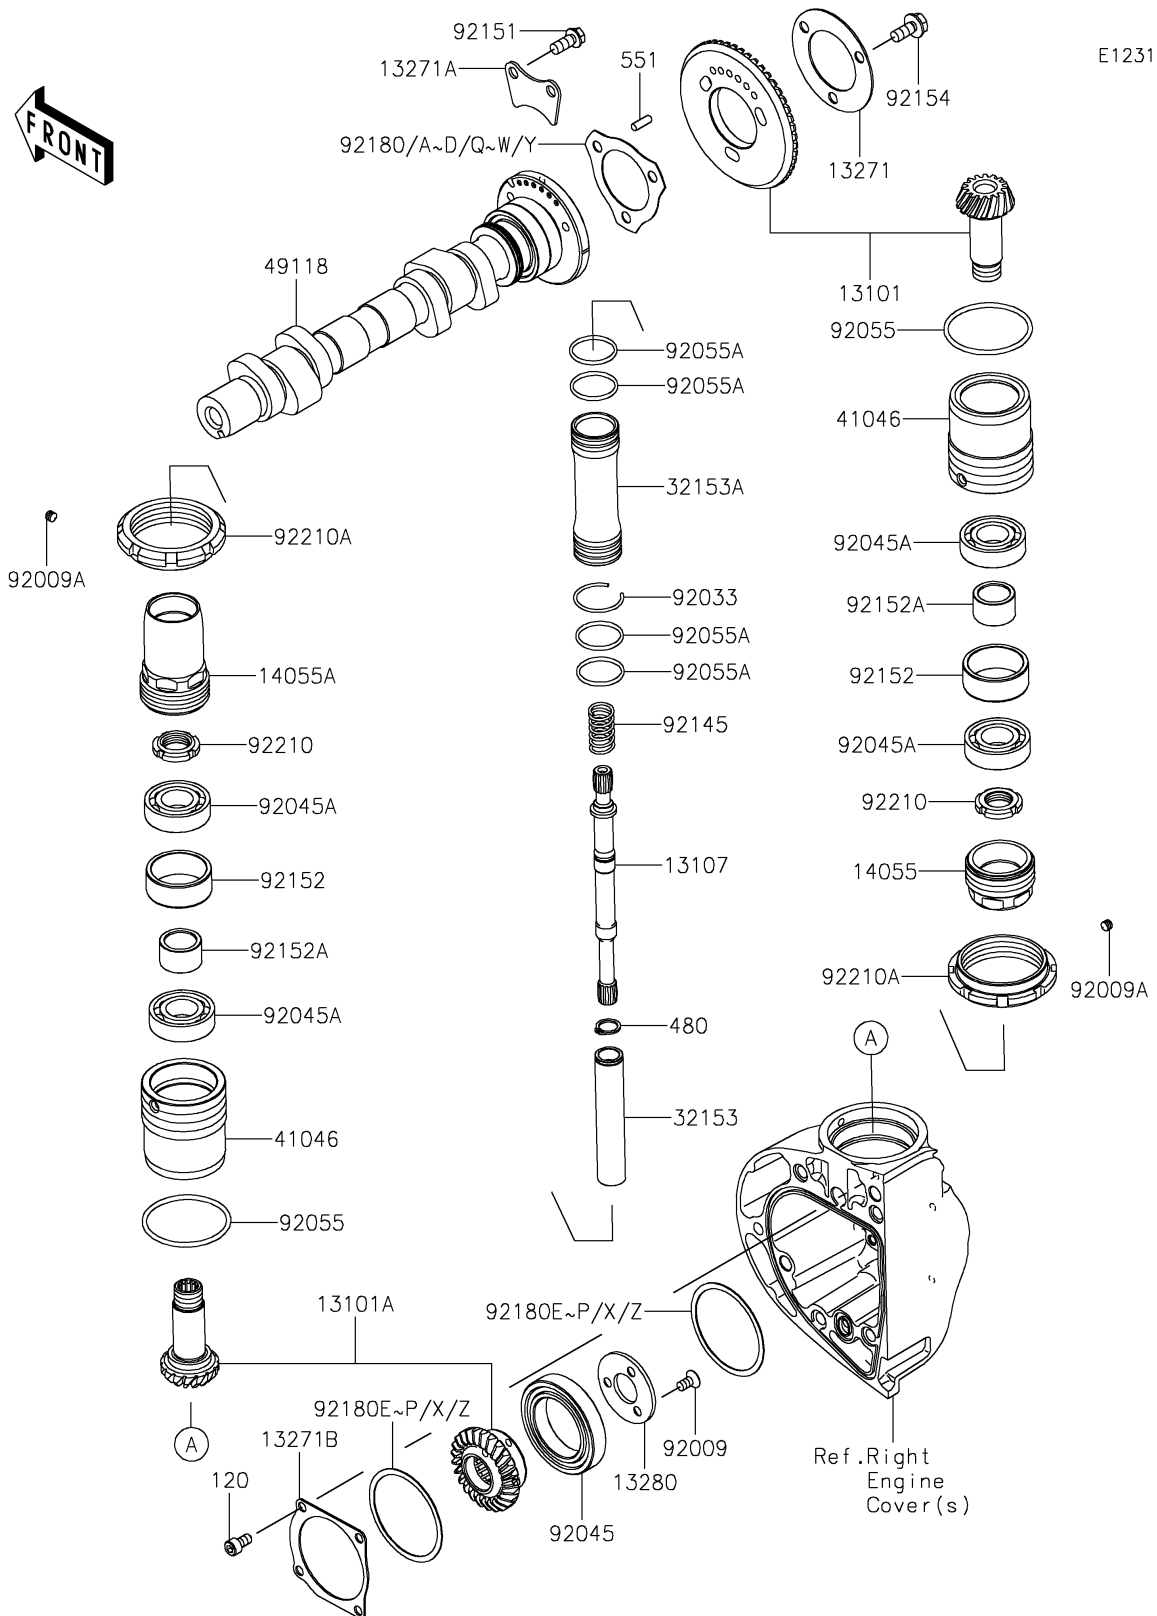

# 2024 W800 ABS

## PARTS DIAGRAM

### Camshaft(s)/Bevel Gear

## PARTS LIST

Camshaft(s)/Bevel Gear

**ITEM NAME**

**PART NUMBER**

**QUANTITY**

---