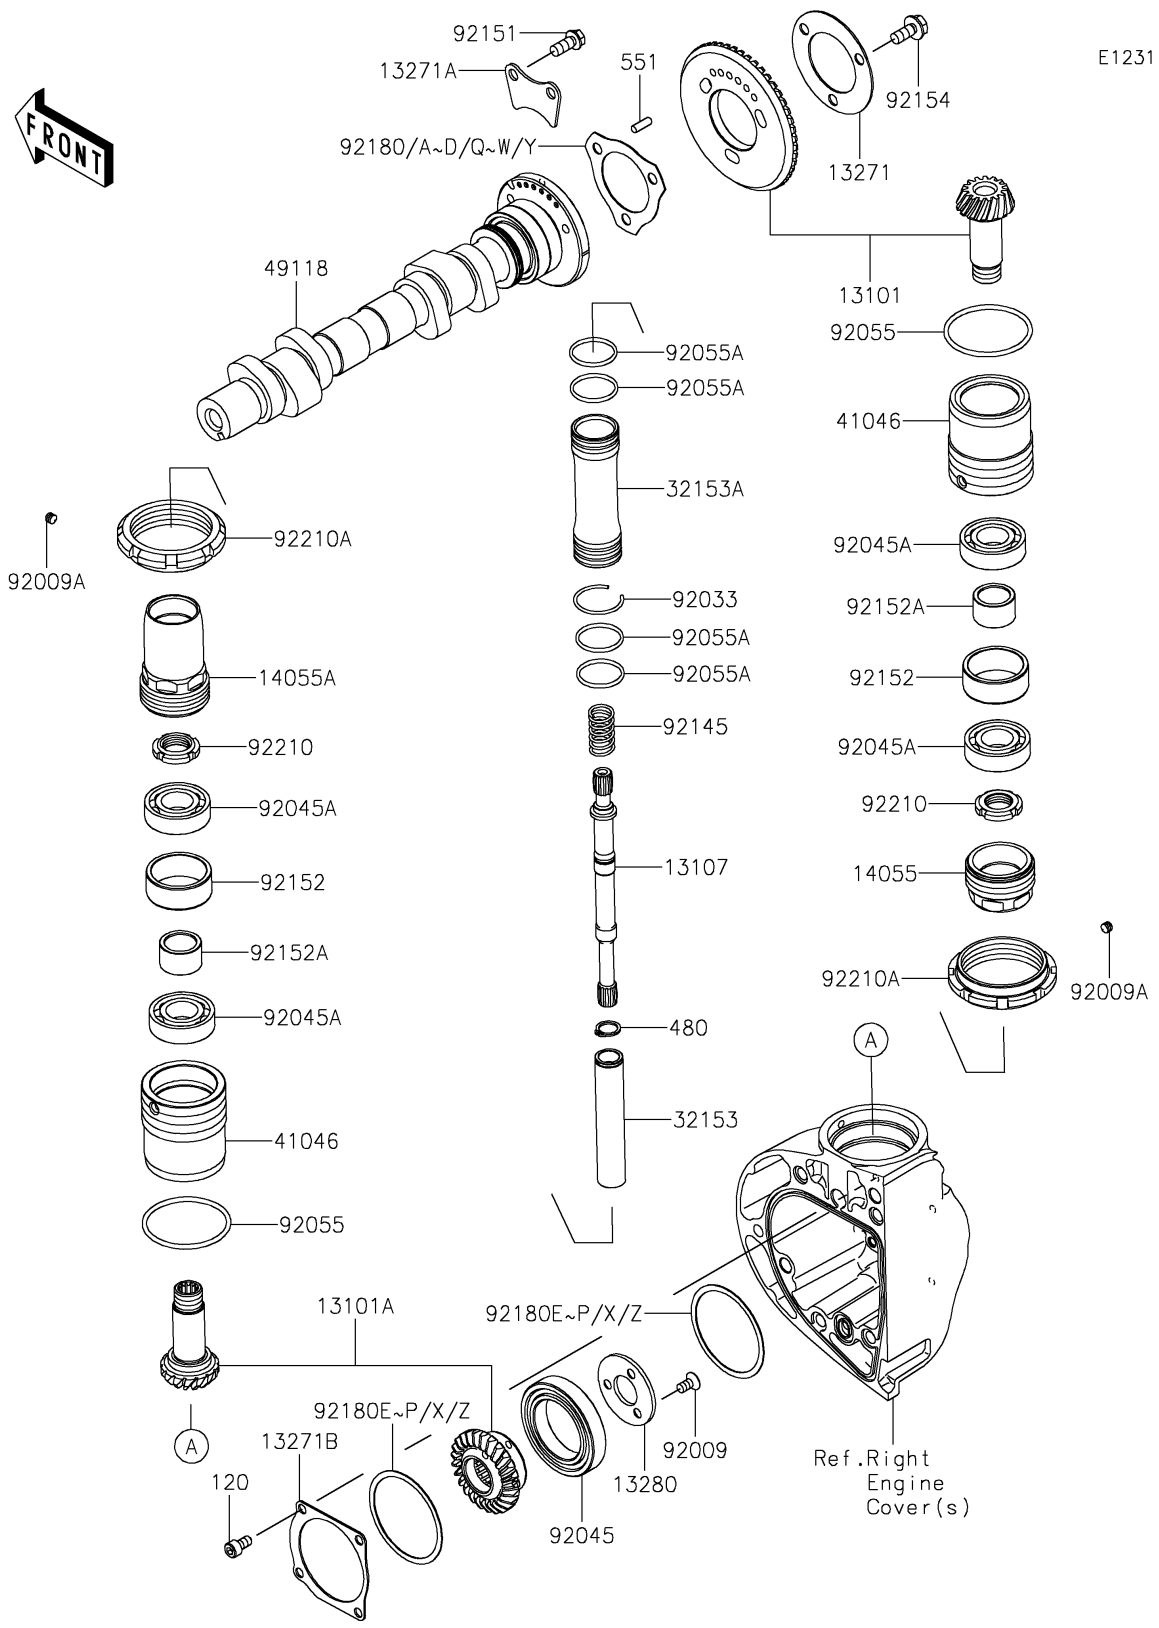

## PARTS DIAGRAM

### Camshaft(s)/Bevel Gear

E1231

## PARTS LIST

### Camshaft(s)/Bevel Gear

**Kawasaki**

Let the Good Times Roll®

**ITEM NAME**

**PART NUMBER**

**QUANTITY**

---