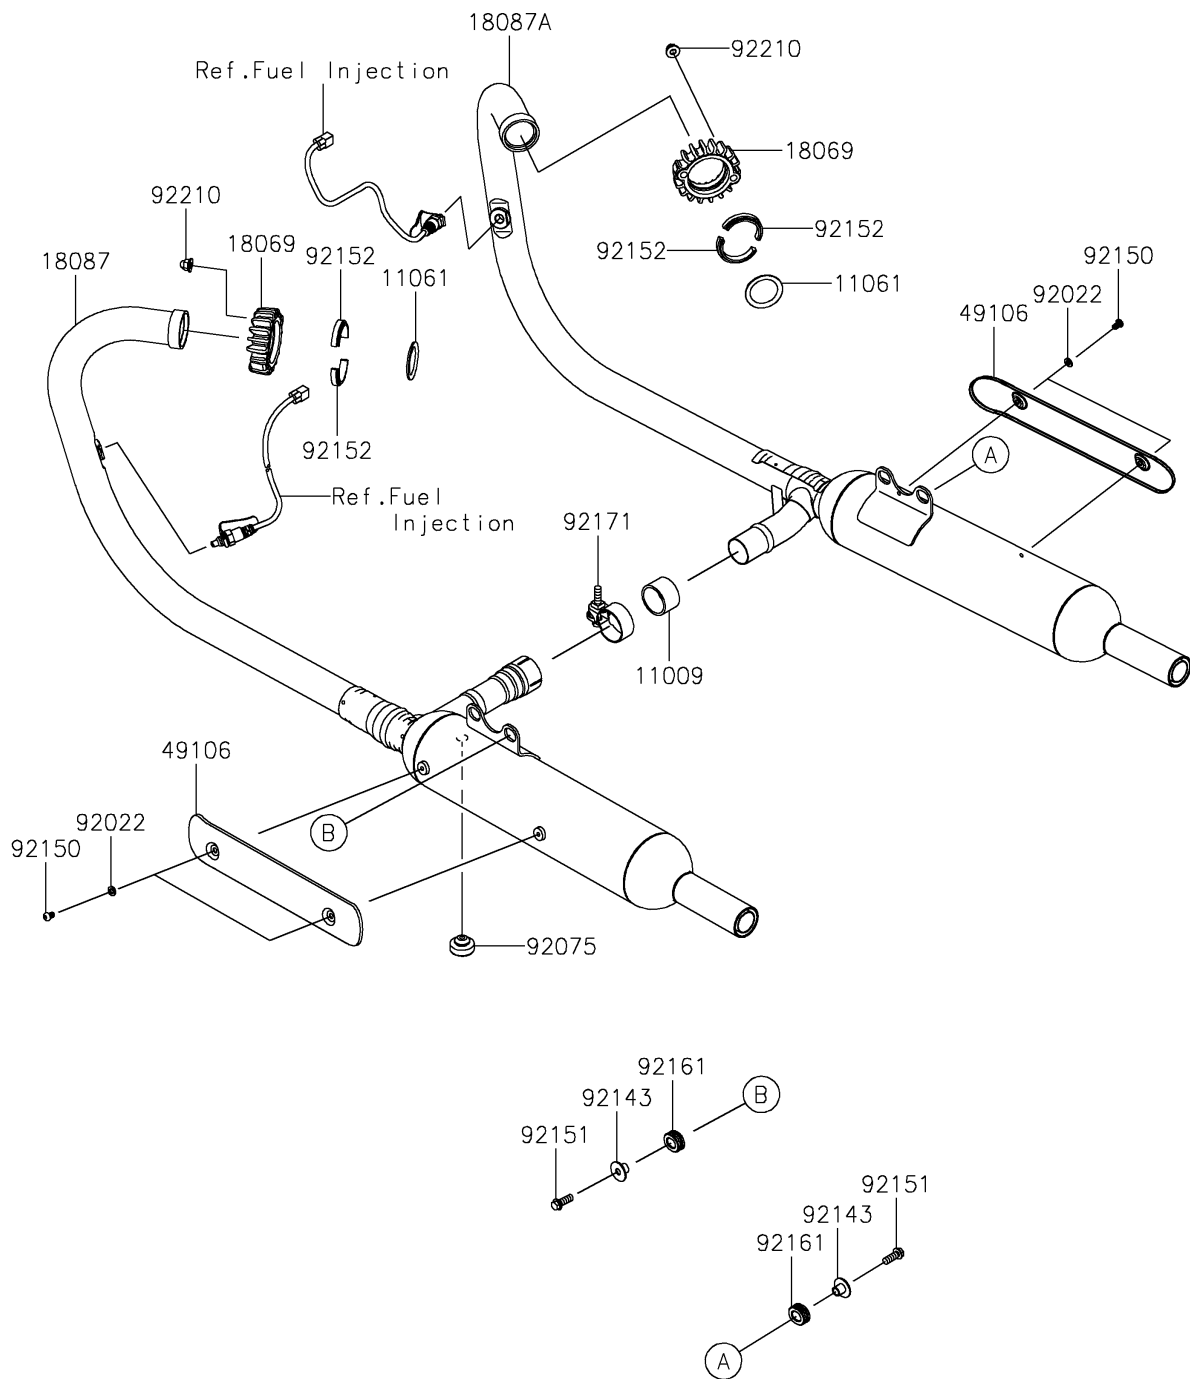

2025 W800

PARTS DIAGRAM

Muffler(s)

E1140

2025 W800

PARTS LIST

Muffler(s)

Kawasaki

Let the Good Times Roll®

ITEM NAME

PART NUMBER

QUANTITY
