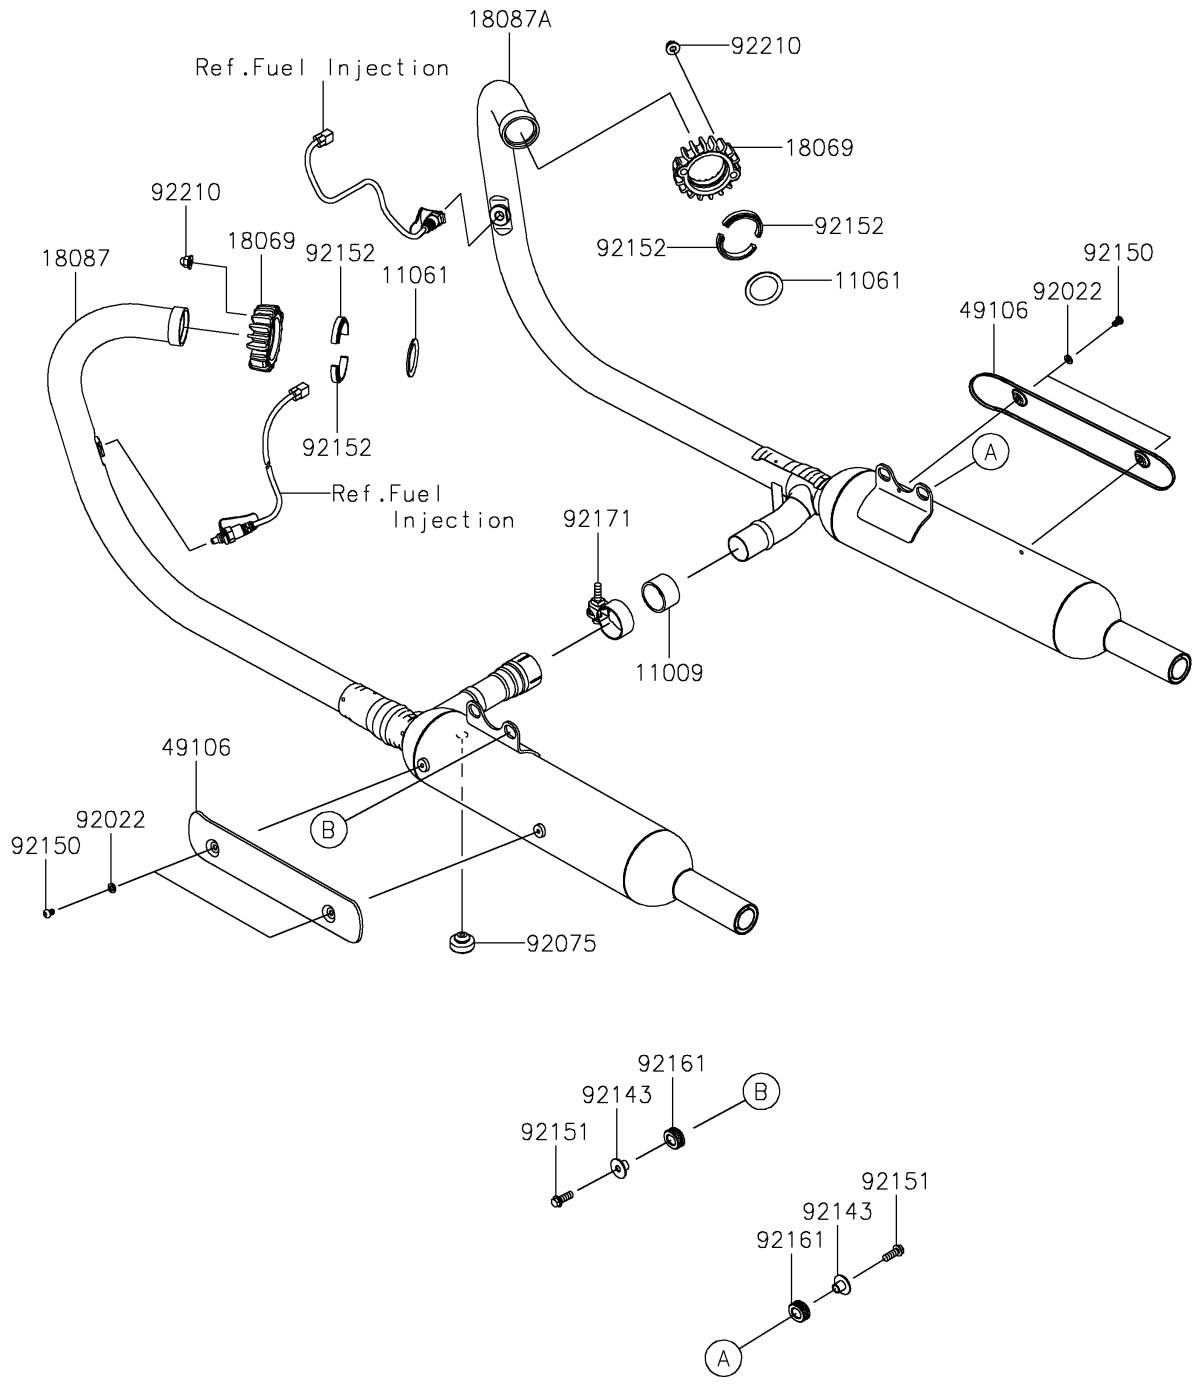

2024 W800 ABS

PARTS DIAGRAM

Muffler(s)

E1140

2024 W800 ABS

PARTS LIST

Muffler(s)

ITEM NAME

PART NUMBER

QUANTITY
