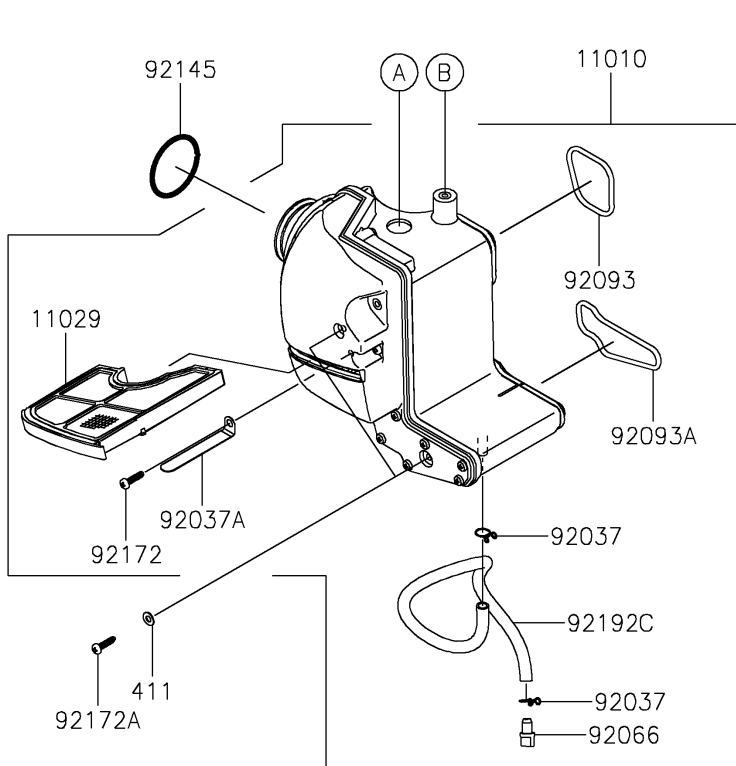

2026 W800 ABS

PARTS DIAGRAM

Air Cleaner

E1130

2026 W800 ABS

PARTS LIST

Air Cleaner

ITEM NAME

PART NUMBER

QUANTITY
