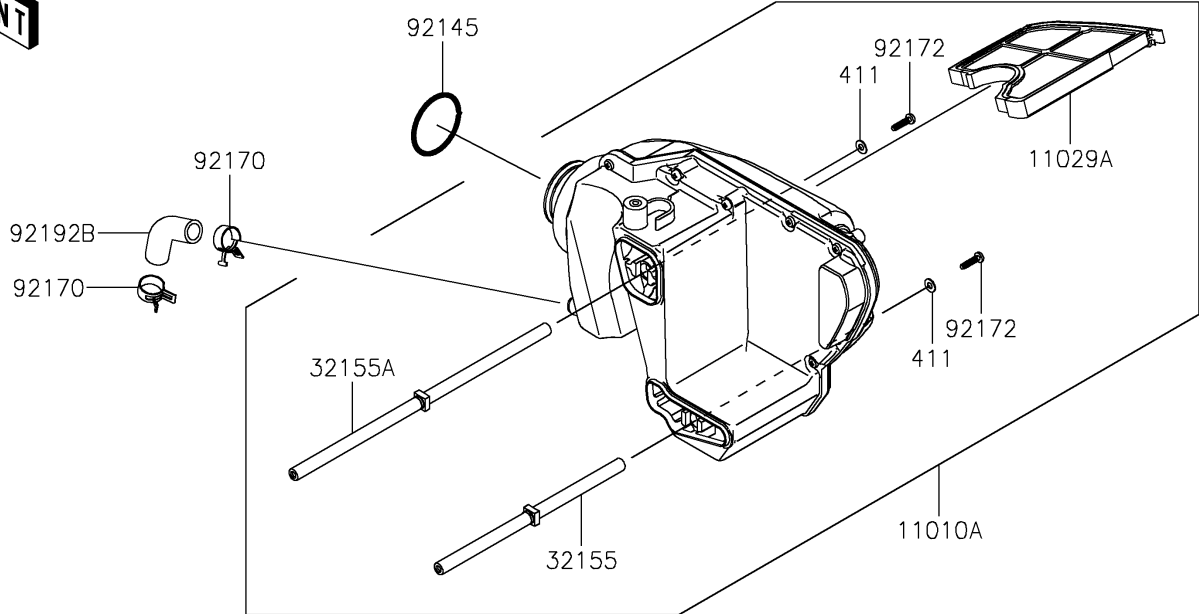

2026 W800 ABS

PARTS DIAGRAM

Air Cleaner

E1130

2026 W800 ABS

PARTS LIST

Air Cleaner

ITEM NAME

PART NUMBER

QUANTITY
