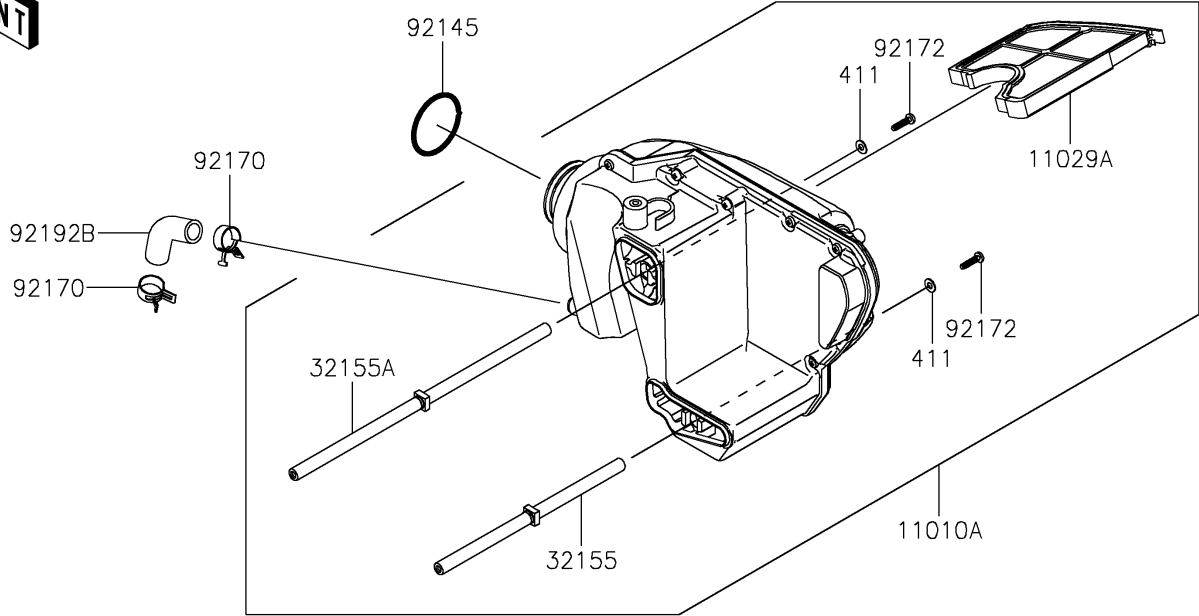

2025 W800

PARTS DIAGRAM

Air Cleaner

E1130

2025 W800

PARTS LIST

Air Cleaner

Kawasaki

Let the Good Times Roll®

ITEM NAME

PART NUMBER

QUANTITY
