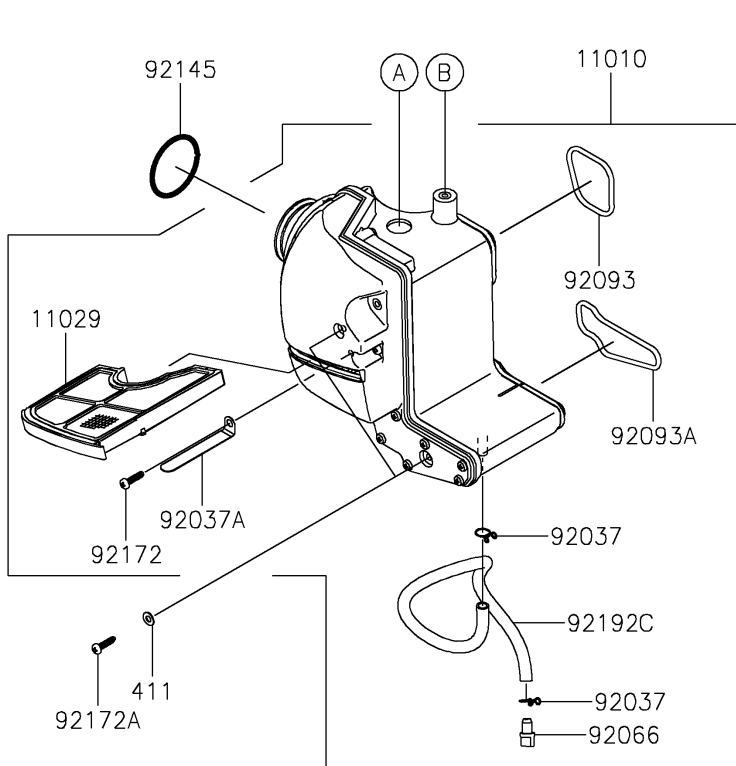

2025 W800

PARTS DIAGRAM

Air Cleaner

E1130

2025 W800

PARTS LIST

Air Cleaner

Kawasaki

Let the Good Times Roll®

ITEM NAME

PART NUMBER

QUANTITY
