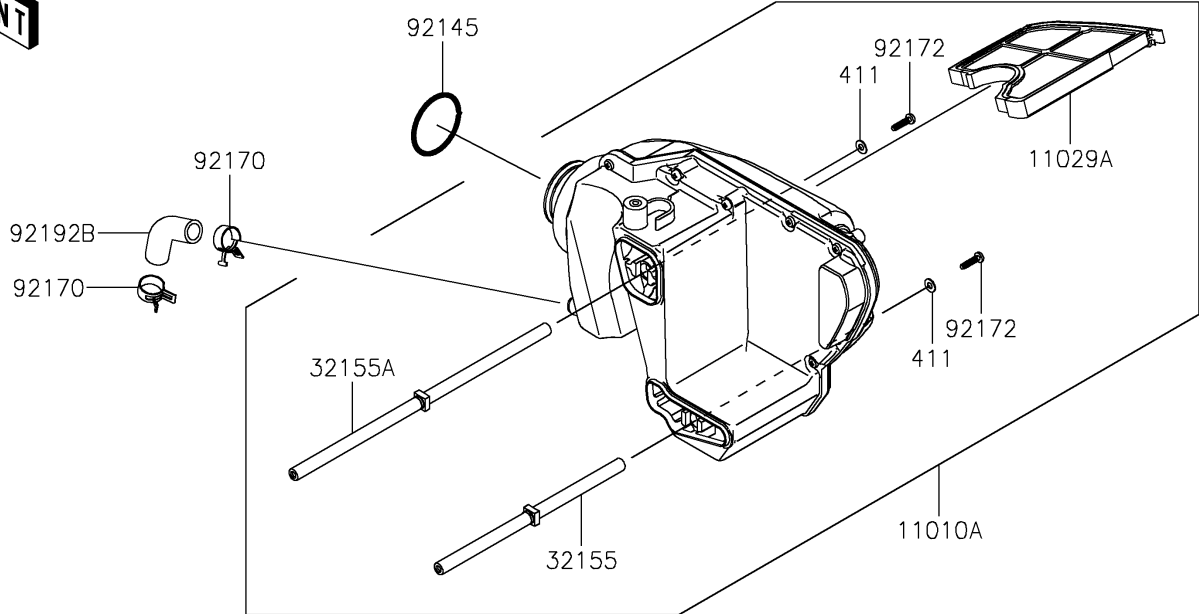

2024 W800 ABS

PARTS DIAGRAM

Air Cleaner

E1130

2024 W800 ABS

PARTS LIST

Air Cleaner

ITEM NAME	PART NUMBER	QUANTITY
-----------	-------------	----------
