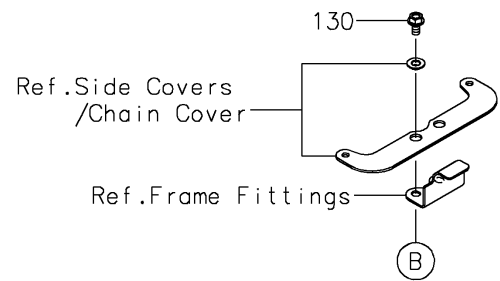

2024 W800 ABS

PARTS DIAGRAM

Air Cleaner

E1130

2024 W800 ABS

PARTS LIST

Air Cleaner

ITEM NAME	PART NUMBER	QUANTITY
-----------	-------------	----------
