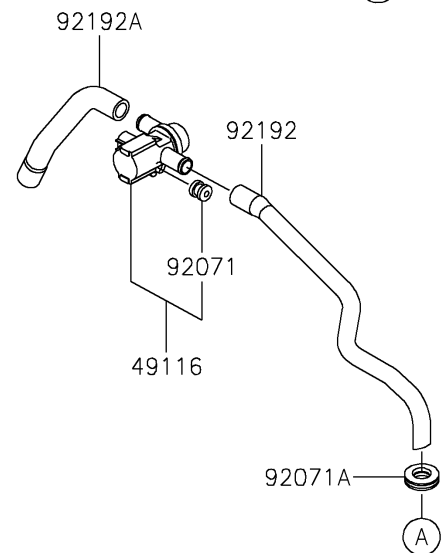

2024 W800 ABS

PARTS DIAGRAM

Air Cleaner

E1130

2024 W800 ABS

PARTS LIST

Air Cleaner

ITEM NAME	PART NUMBER	QUANTITY
-----------	-------------	----------
