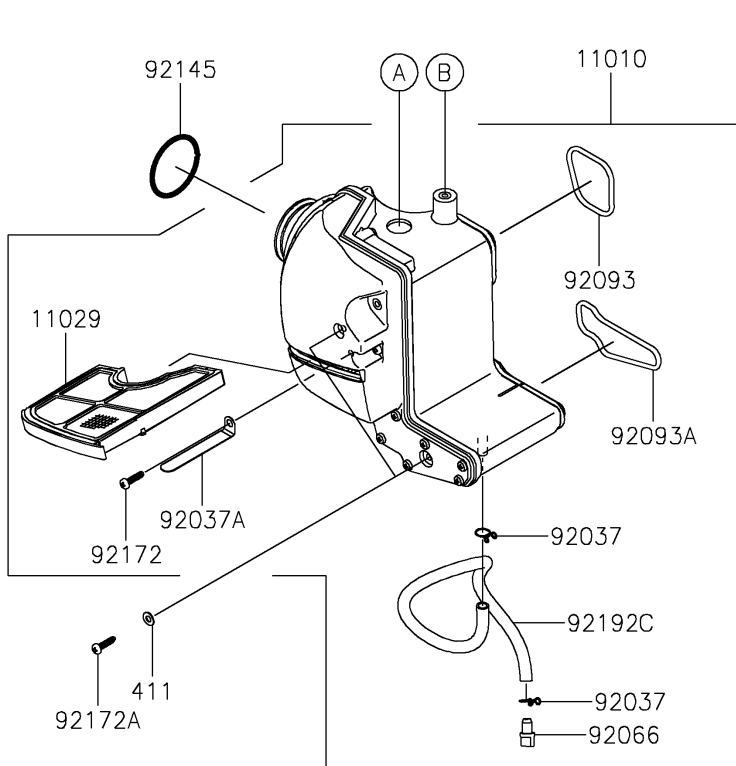

2024 W800 ABS

PARTS DIAGRAM

Air Cleaner

E1130

2024 W800 ABS

PARTS LIST

Air Cleaner

ITEM NAME	PART NUMBER	QUANTITY
-----------	-------------	----------
