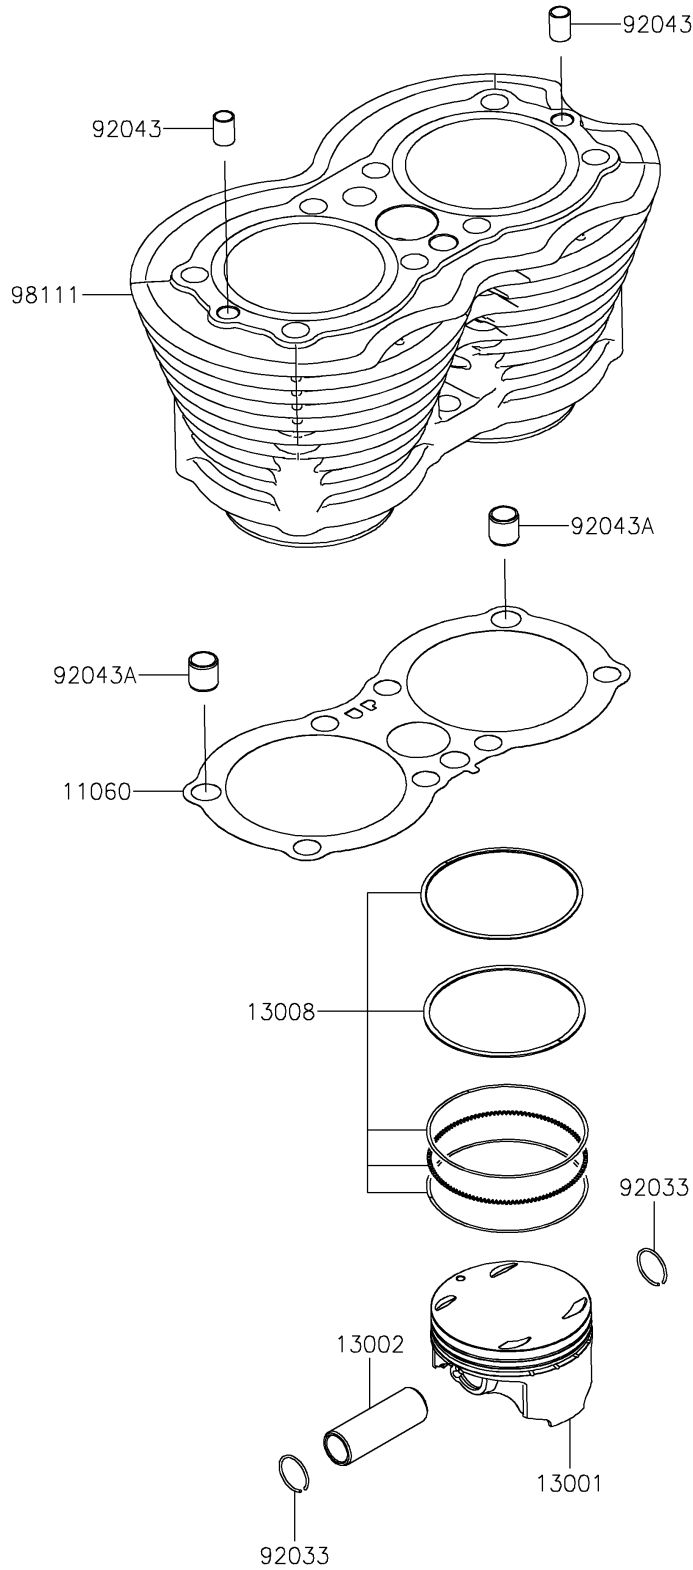

2026 W800 ABS

PARTS DIAGRAM

Cylinder/Piston(s)

E1120

2026 W800 ABS

PARTS LIST

Cylinder/Piston(s)

ITEM NAME

PART NUMBER

QUANTITY
