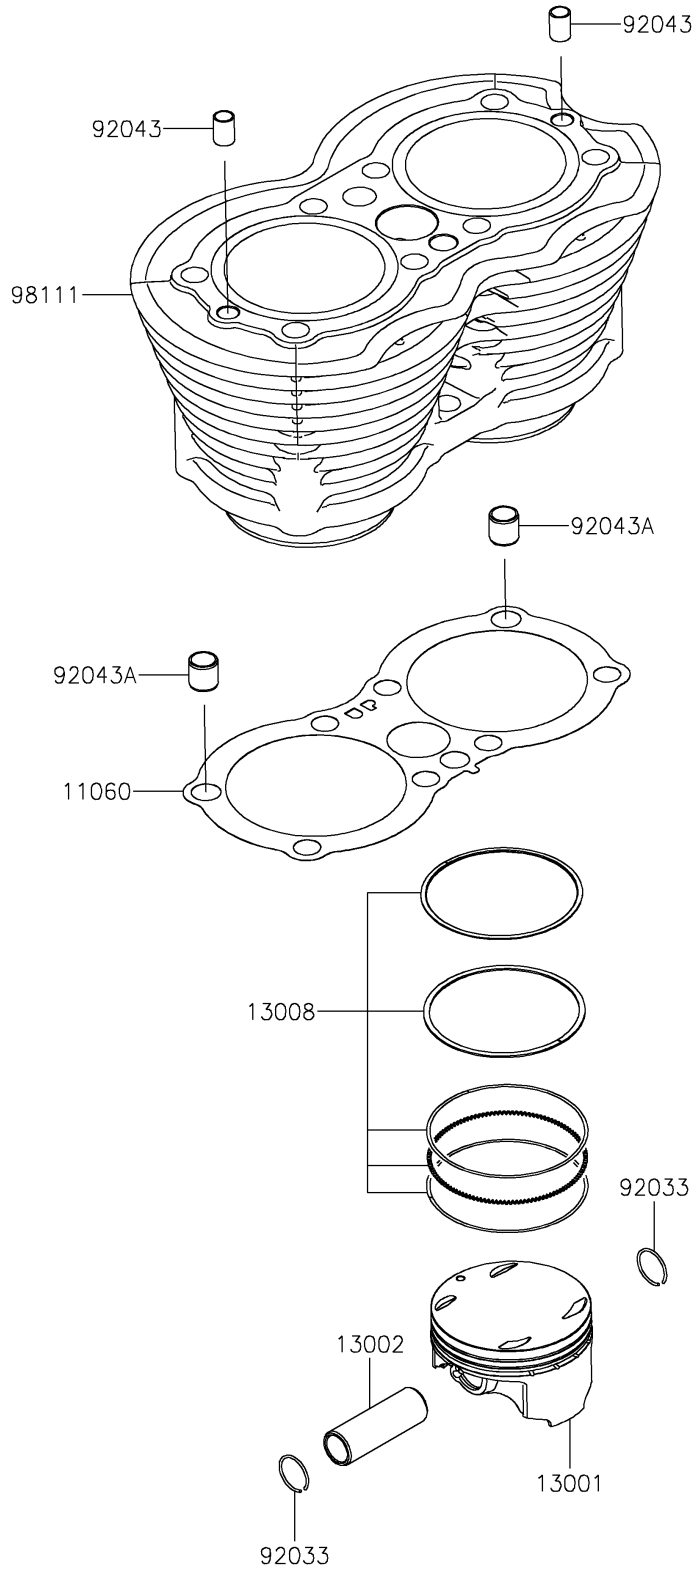

2025 W800

PARTS DIAGRAM

Cylinder/Piston(s)

E1120

2025 W800

PARTS LIST

Cylinder/Piston(s)

Kawasaki

Let the Good Times Roll®

ITEM NAME

PART NUMBER

QUANTITY
