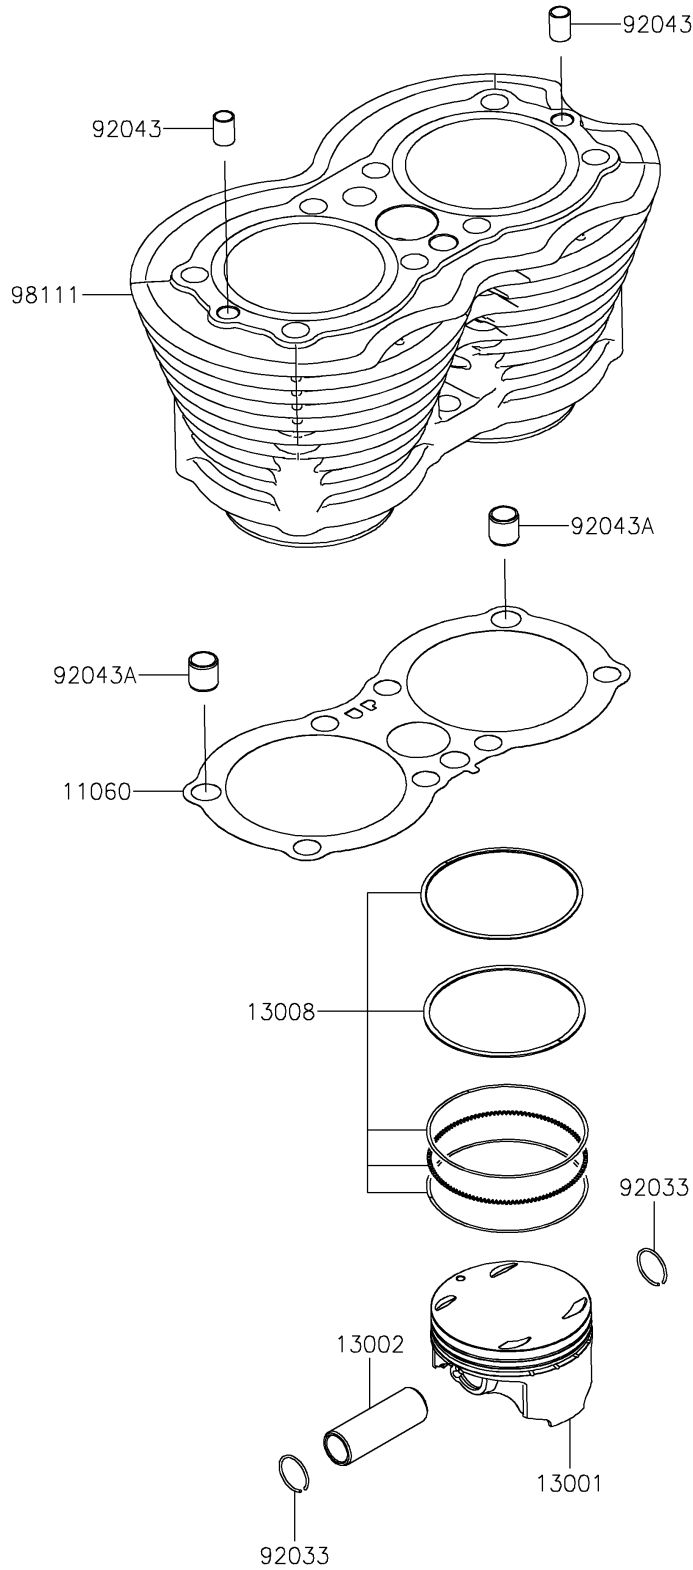

2024 W800 ABS

PARTS DIAGRAM

Cylinder/Piston(s)

E1120

2024 W800 ABS

PARTS LIST

Cylinder/Piston(s)

ITEM NAME

PART NUMBER

QUANTITY
