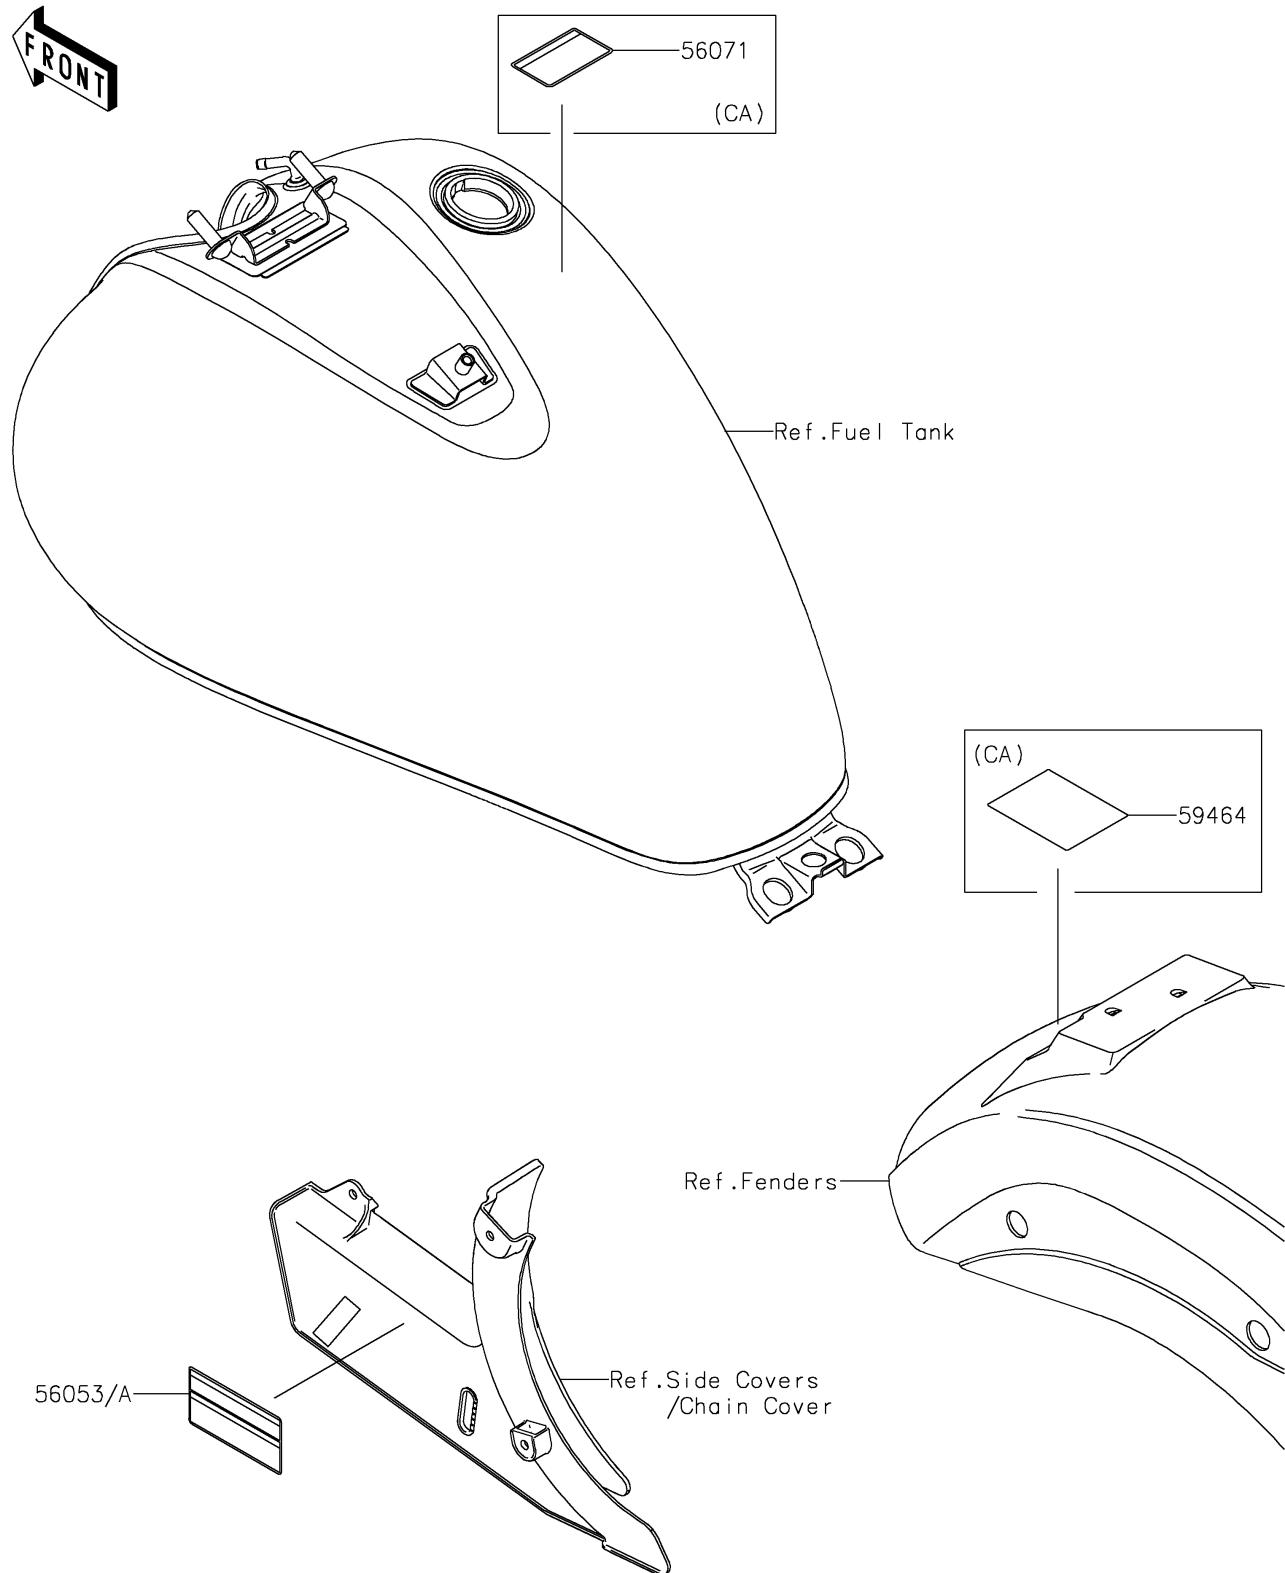

2025 Vulcan 900 Classic LT

PARTS DIAGRAM

Labels

F2860

2025 Vulcan 900 Classic LT

PARTS LIST

Labels

ITEM NAME

PART NUMBER

QUANTITY
