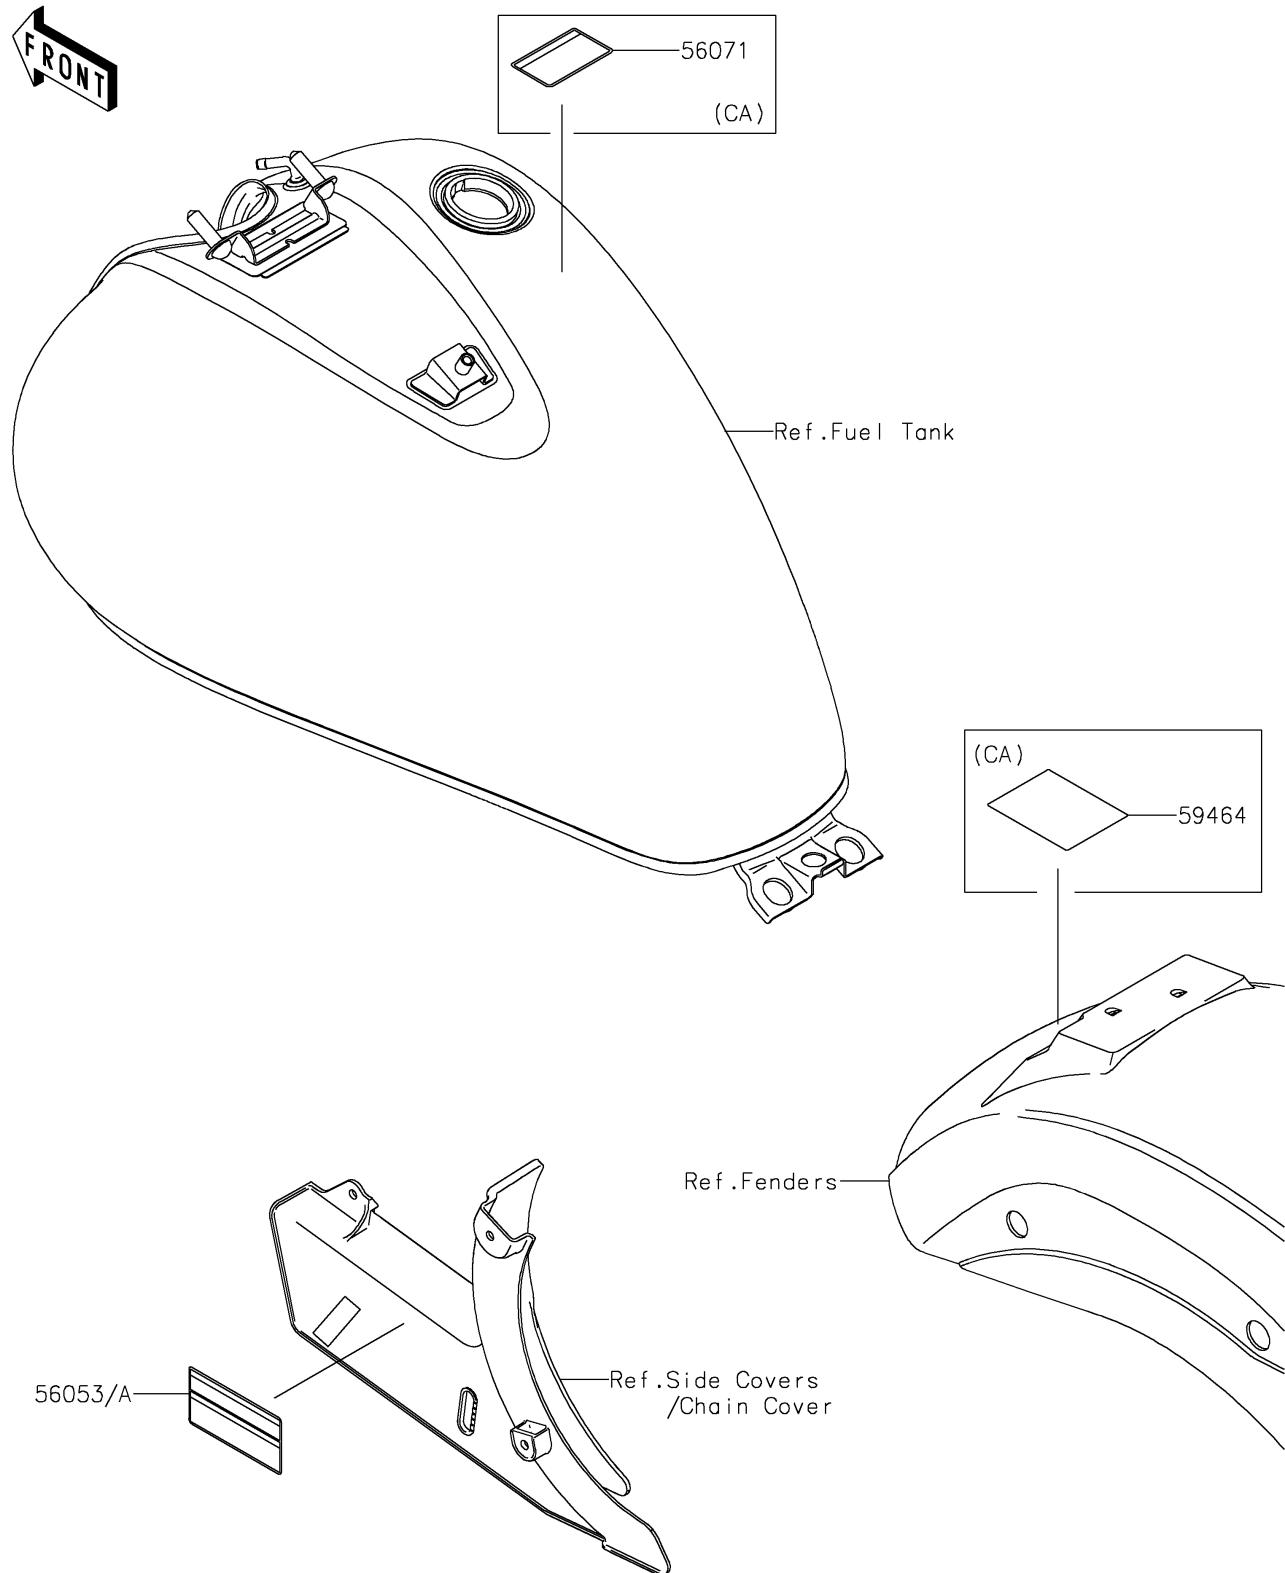

2024 VULCAN® 900 CLASSIC LT

PARTS DIAGRAM

Labels

F2860

2024 VULCAN® 900 CLASSIC LT

PARTS LIST

Labels

ITEM NAME	PART NUMBER	QUANTITY
-----------	-------------	----------
