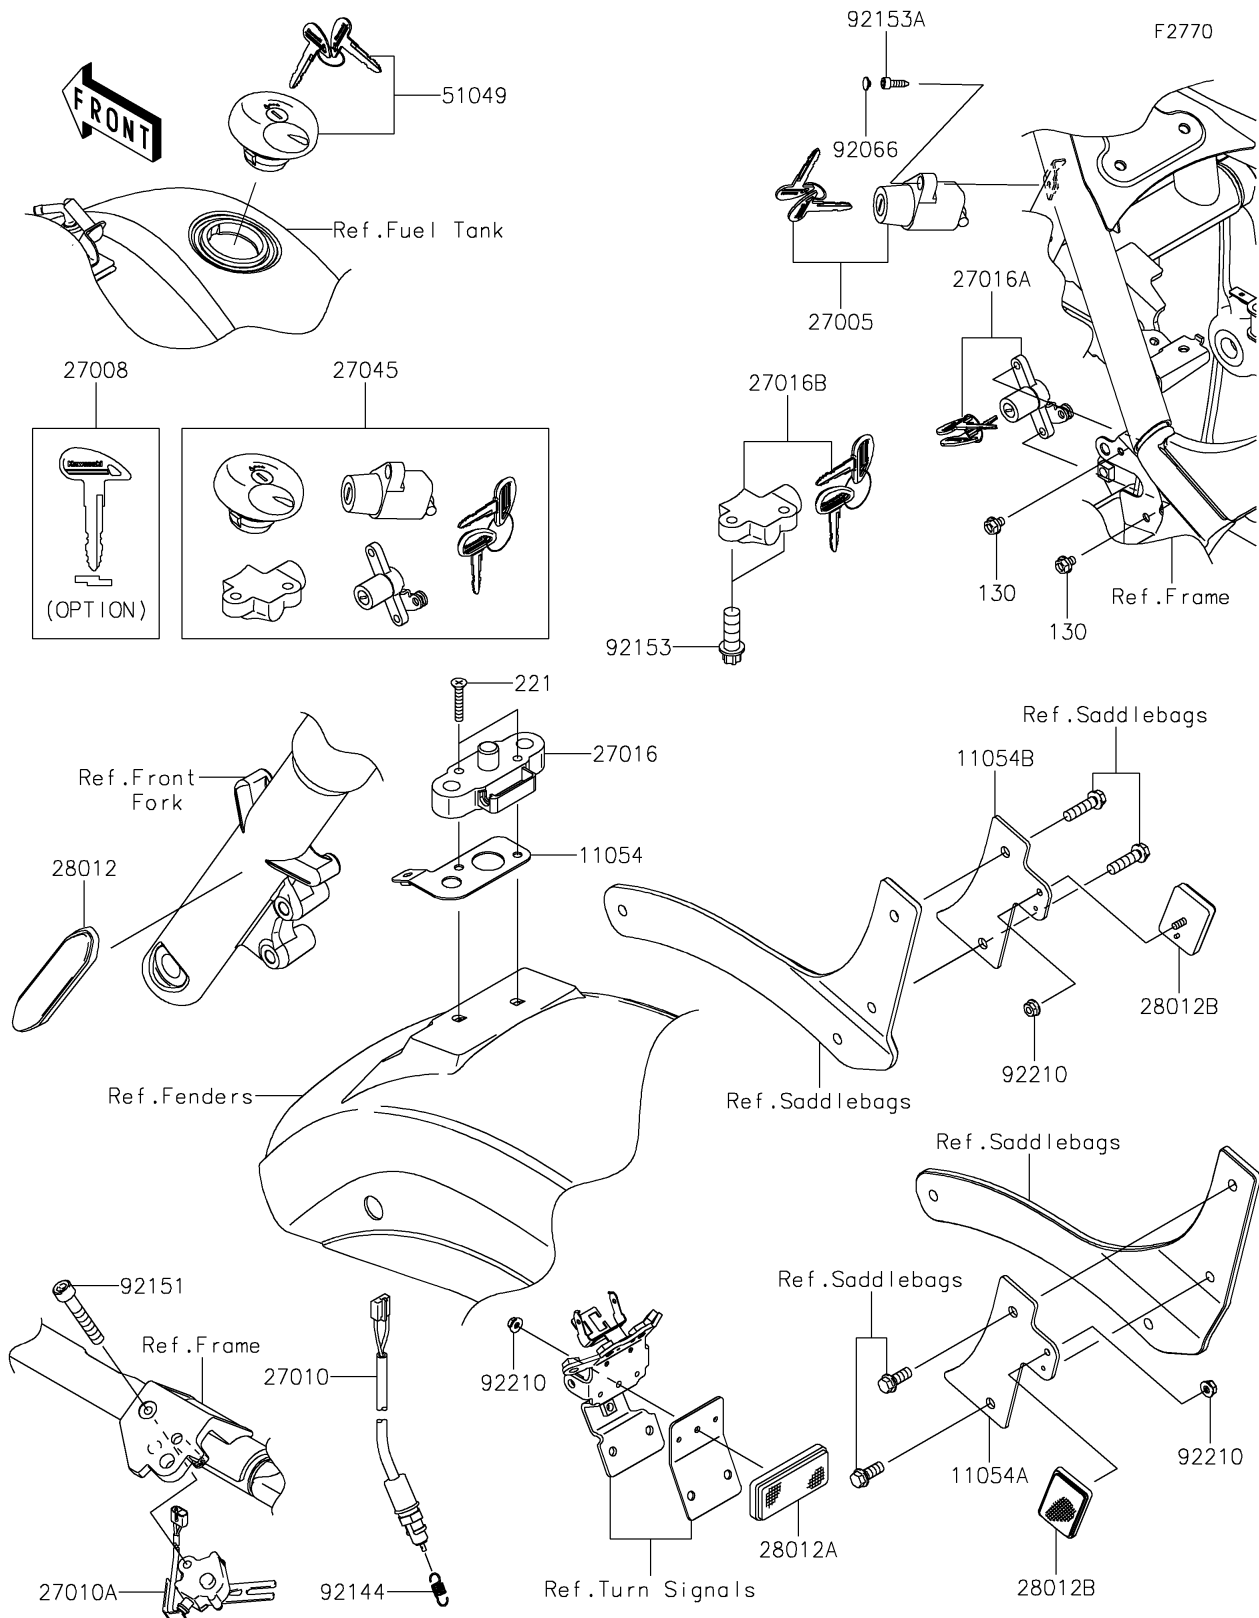

## PARTS DIAGRAM

# 2026 VULCAN® 900 CLASSIC LT

## PARTS LIST

### Ignition Switch/Locks/Reflectors

ITEM NAME	PART NUMBER	QUANTITY
BRACKET,SEAT LOCK (Ref # 11054)	11054-0492	1
BRACKET,REFLECTOR,RR,LH (Ref # 11054A)	11054-0809	1
BRACKET,REFLECTOR,RR,RH (Ref # 11054B)	11054-0810	1
SWITCH-ASSY-IGNITION (Ref # 27005)	27005-0032	1
KEY-LOCK,BLANK (Ref # 27008)	27008-0042	1
SWITCH,REAR BRAKE (Ref # 27010)	27010-0050	1
SWITCH,SIDE STAND (Ref # 27010A)	27010-1470	1
LOCK-ASSY,SEAT STRIKER (Ref # 27016)	27016-1098	1
LOCK-ASSY,SEAT (Ref # 27016A)	27016-5341	1
LOCK-ASSY,STEERING (Ref # 27016B)	27016-5342	1
SWITCH-ASSY (Ref # 27045)	27045-5323	1
REFLECTOR-REFLEX (Ref # 28012)	28012-0019	2
REFLECTOR-REFLEX (Ref # 28012A)	28012-1077	1
REFLECTOR-REFLEX (Ref # 28012B)	28012-1088	2
CAP-TANK,FUEL (Ref # 51049)	51049-5001	1
PLUG (Ref # 92066)	92066-1543	1
SPRING,REAR BRAKE SWITCH (Ref # 92144)	92144-1141	1
BOLT,SOCKET,6X35 (Ref # 92151)	92151-1390	1
BOLT,TORX,8X22 (Ref # 92153)	92153-1273	2
BOLT,SOCKET,5X16 (Ref # 92153A)	92153-1685	1
NUT,FLANGED,5MM (Ref # 92210)	92210-0007	3
BOLT-FLANGED,6X8 (Ref # 130)	130BB0608	2
SCREW-CSK-CROS,6X35 (Ref # 221)	221AB0635	2