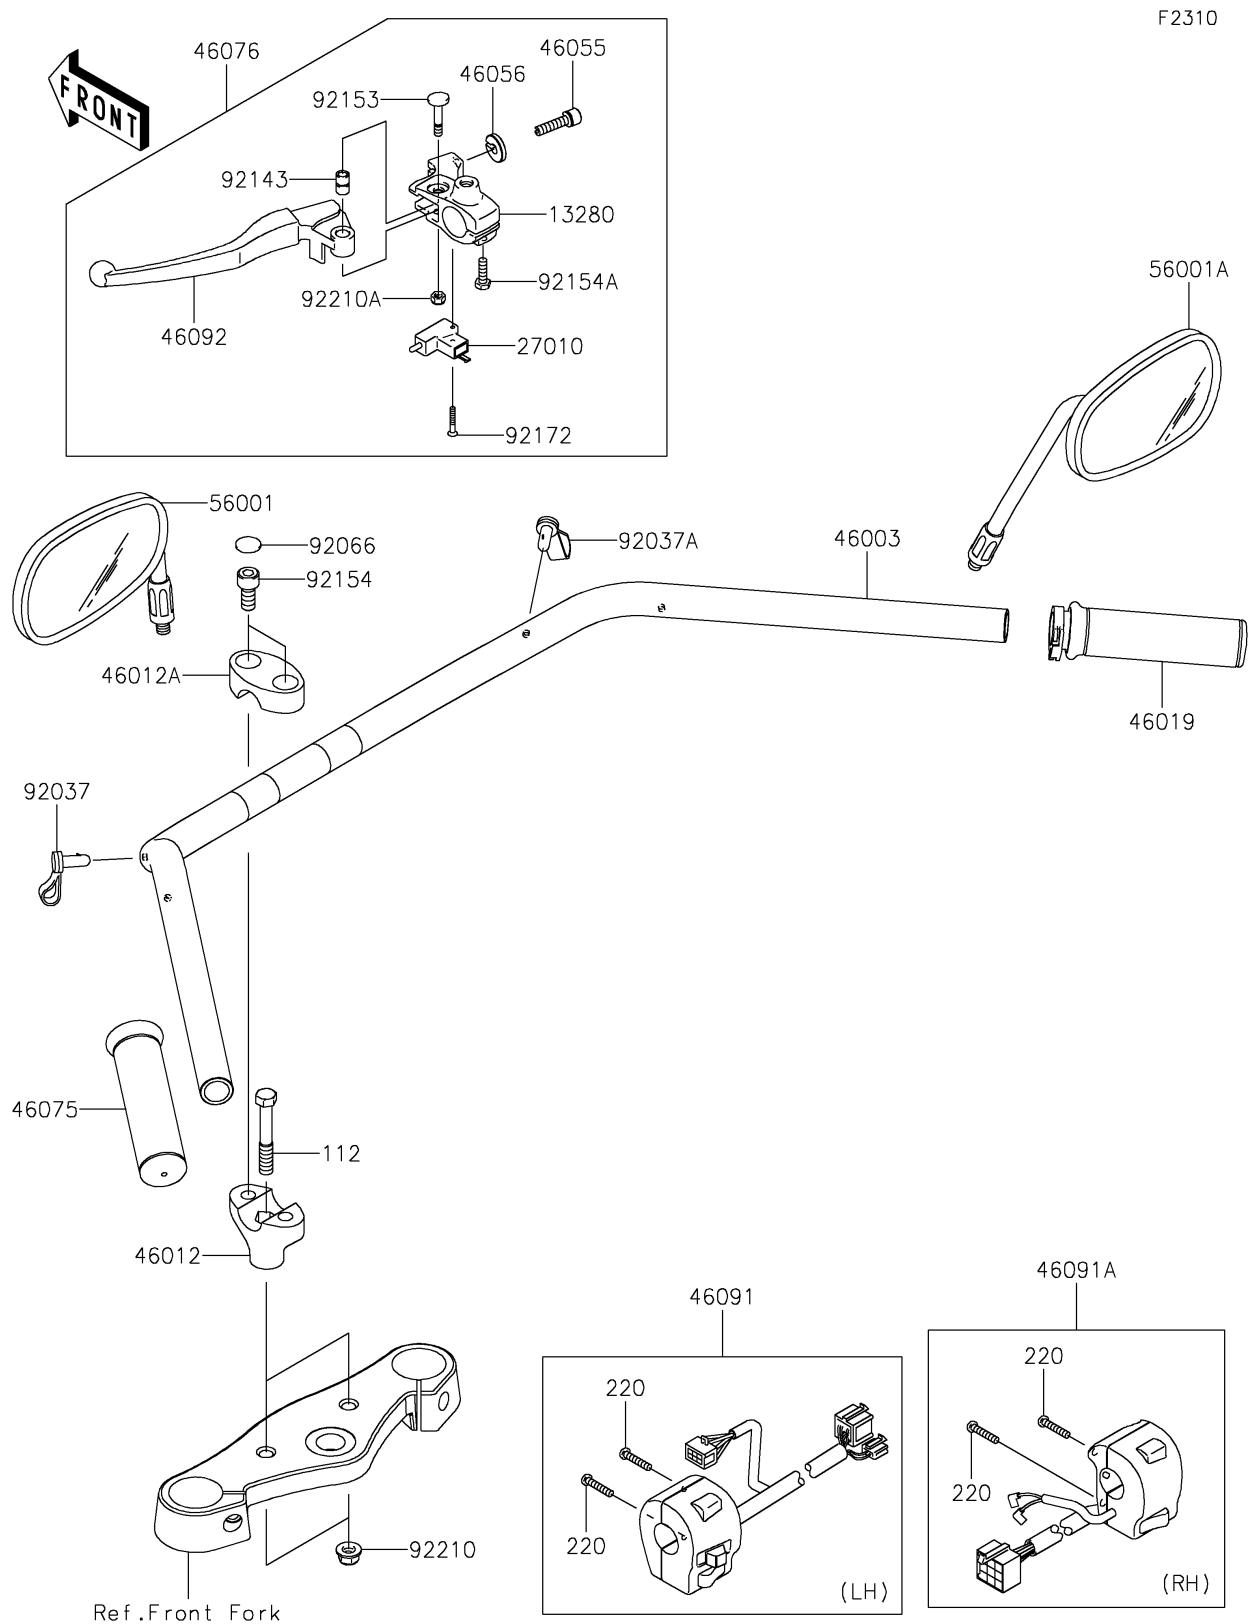

2026 VULCAN® 900 CLASSIC LT

PARTS DIAGRAM

Handlebar

2026 VULCAN® 900 CLASSIC LT

PARTS LIST

Handlebar

ITEM NAME	PART NUMBER	QUANTITY
HOLDER,CLUTCH LEVER (Ref # 13280)	13280-1101	1
SWITCH,CLUTCH (Ref # 27010)	27010-1268	1
HANDLE (Ref # 46003)	46003-0155	1
HOLDER-HANDLE,LWR (Ref # 46012)	46012-0085	2
HOLDER-HANDLE,UPP (Ref # 46012A)	46012-1273	2
GRIP-ASSY,THROTTLE (Ref # 46019)	46019-1123	1
SCREW,CABLE ADJUST,8MM (Ref # 46055)	46055-003	1
NUT,CABLE ADJUST LOCK,8MM (Ref # 46056)	46056-005	1
GRIP,LH (Ref # 46075)	46075-1212	1
LEVER-ASSY-GRIP,CLUTCH (Ref # 46076)	46076-0075	1
HOUSING-ASSY-CONTROL,LH (Ref # 46091)	46091-0230	1
HOUSING-ASSY-CONTROL,RH (Ref # 46091A)	46091-0231	1
LEVER-GRIP,CLUCTH (Ref # 46092)	46092-1204	1
MIRROR-ASSY,LH (Ref # 56001)	56001-0282	1
MIRROR-ASSY,RH (Ref # 56001A)	56001-0283	1
CLAMP,SPEED,L=58 (Ref # 92037)	92037-1163	3
CLAMP,SPEED,L=80.5 (Ref # 92037A)	92037-1903	1
PLUG (Ref # 92066)	92066-1285	4
COLLAR (Ref # 92143)	92143-1351	1
BOLT,LEVER SET (Ref # 92153)	92153-0716	1
BOLT,SOCKET,10X25 (Ref # 92154)	92154-0350	4
BOLT,6X20 (Ref # 92154A)	92154-4384	1
SCREW,3X20 (Ref # 92172)	92172-0164	1
NUT,LOCK,FLANGED,10MM (Ref # 92210)	92210-1139	2
NUT,LOCK,6MM (Ref # 92210A)	92210-1544	1
BOLT-UPSET,10X65 (Ref # 112)	112BA1065	2
SCREW-PAN-CROS,5X25 (Ref # 220)	220R0525	4