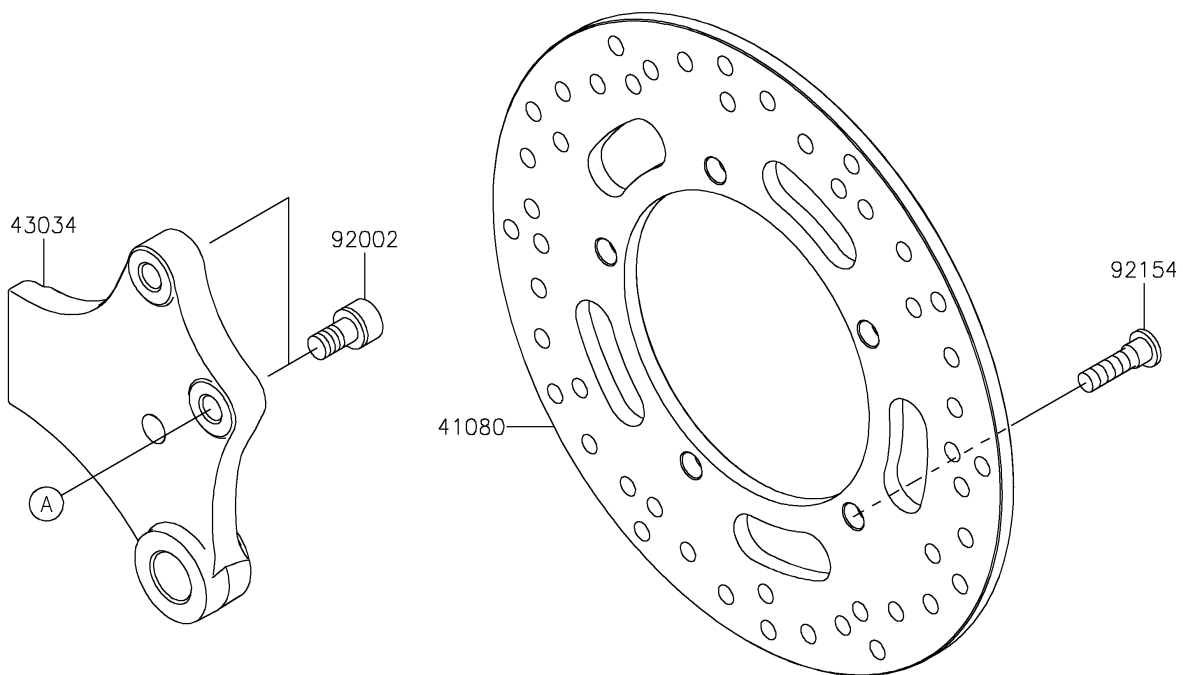

2024 VULCAN® 900 CLASSIC LT

PARTS DIAGRAM

Rear Brake

F2294

2024 VULCAN® 900 CLASSIC LT

PARTS LIST

Rear Brake

ITEM NAME	PART NUMBER	QUANTITY
-----------	-------------	----------
