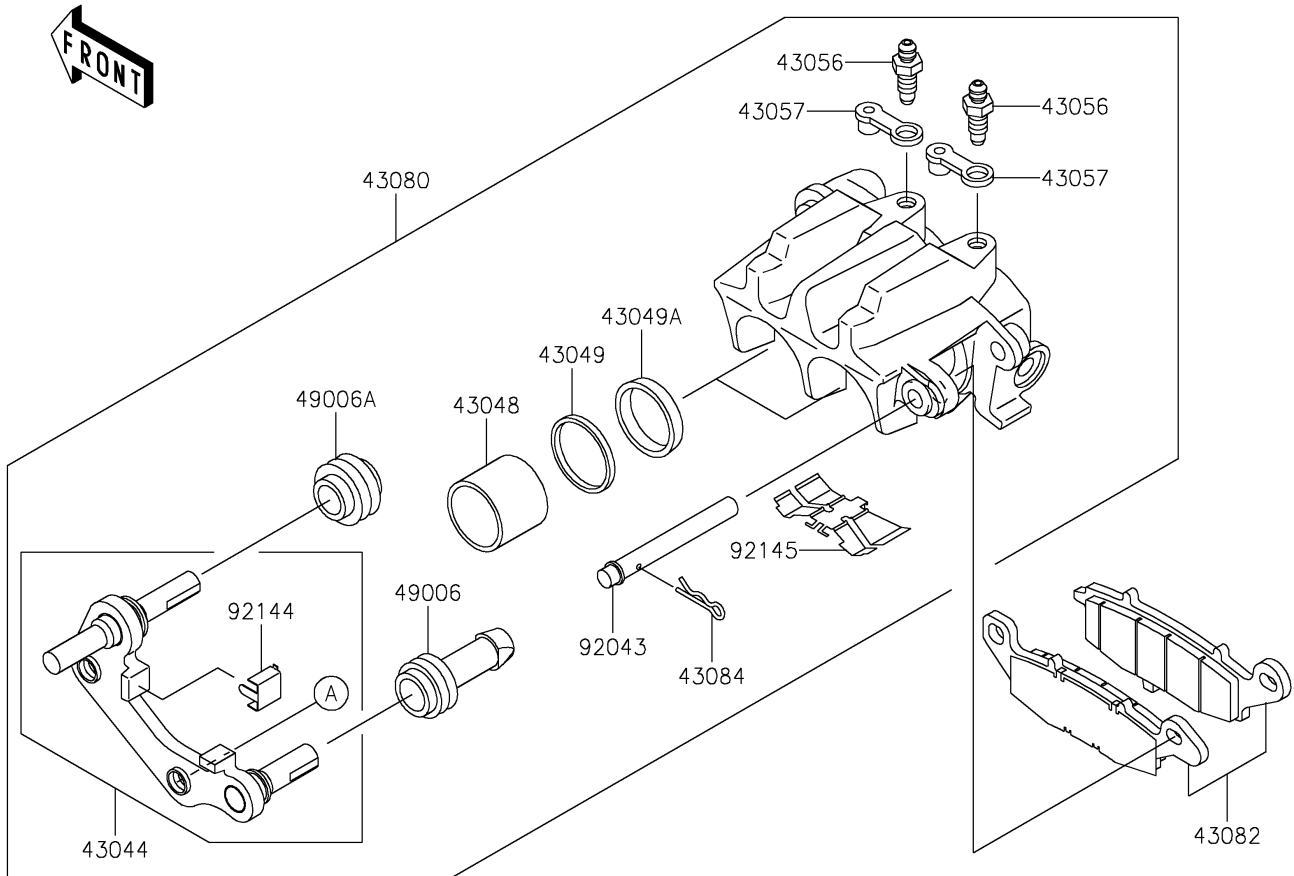

2024 VULCAN® 900 CLASSIC LT

PARTS DIAGRAM

Rear Brake

F2294

2024 VULCAN® 900 CLASSIC LT

PARTS LIST

Rear Brake

ITEM NAME	PART NUMBER	QUANTITY
-----------	-------------	----------
