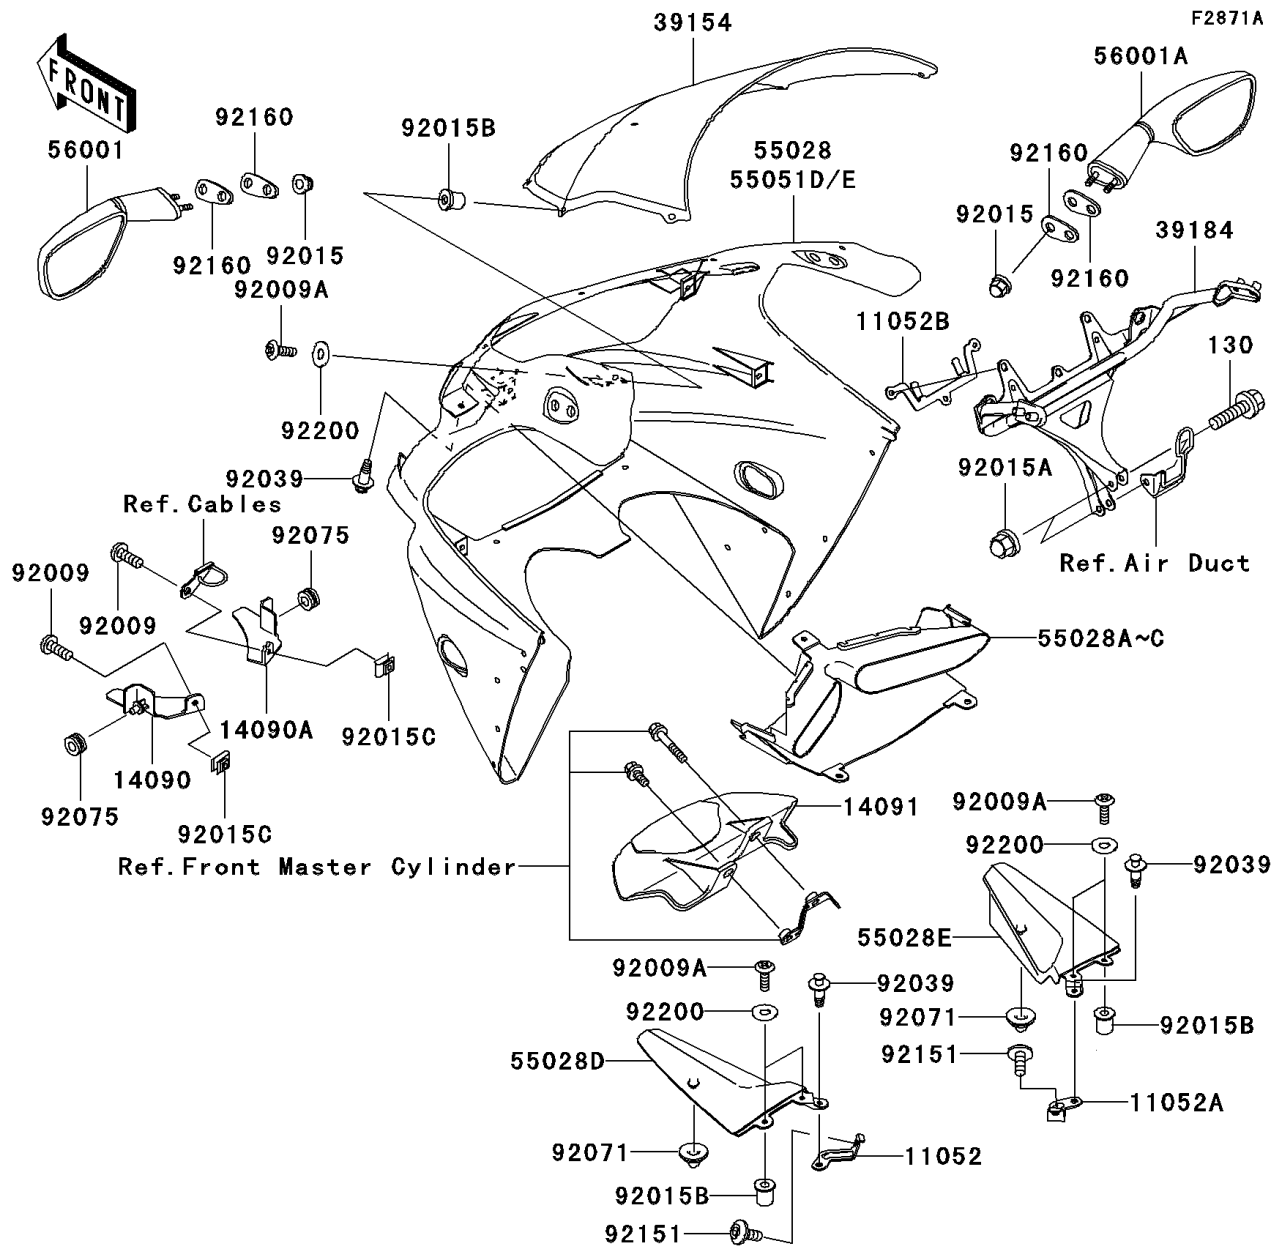

2003 Ninja[®] ZX[™]-9R

PARTS DIAGRAM

Cowling(ZX900-F2)

2003 Ninja[®] ZX[™]-9R

PARTS LIST

Cowling(ZX900-F2)

ITEM NAME

PART NUMBER

QUANTITY
