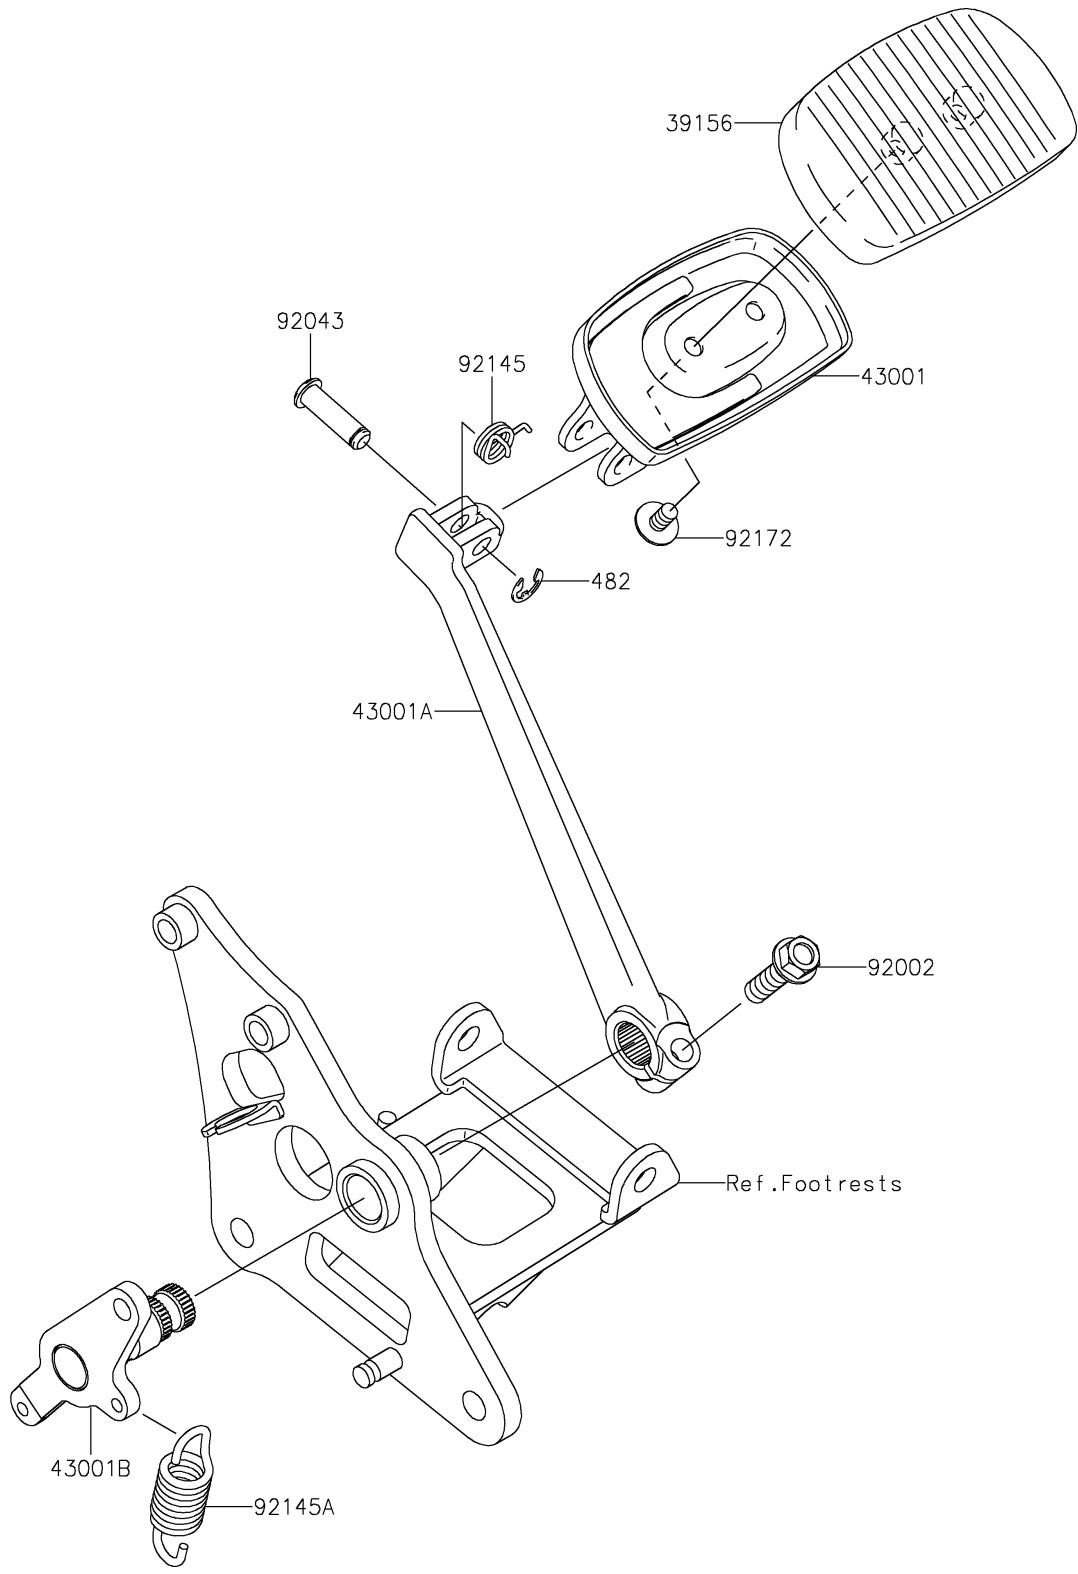

2025 Vulcan 900 Classic LT

PARTS DIAGRAM

Brake Pedal/Torque Link

F2260

2025 Vulcan 900 Classic LT

PARTS LIST

Brake Pedal/Torque Link

ITEM NAME	PART NUMBER	QUANTITY
-----------	-------------	----------
