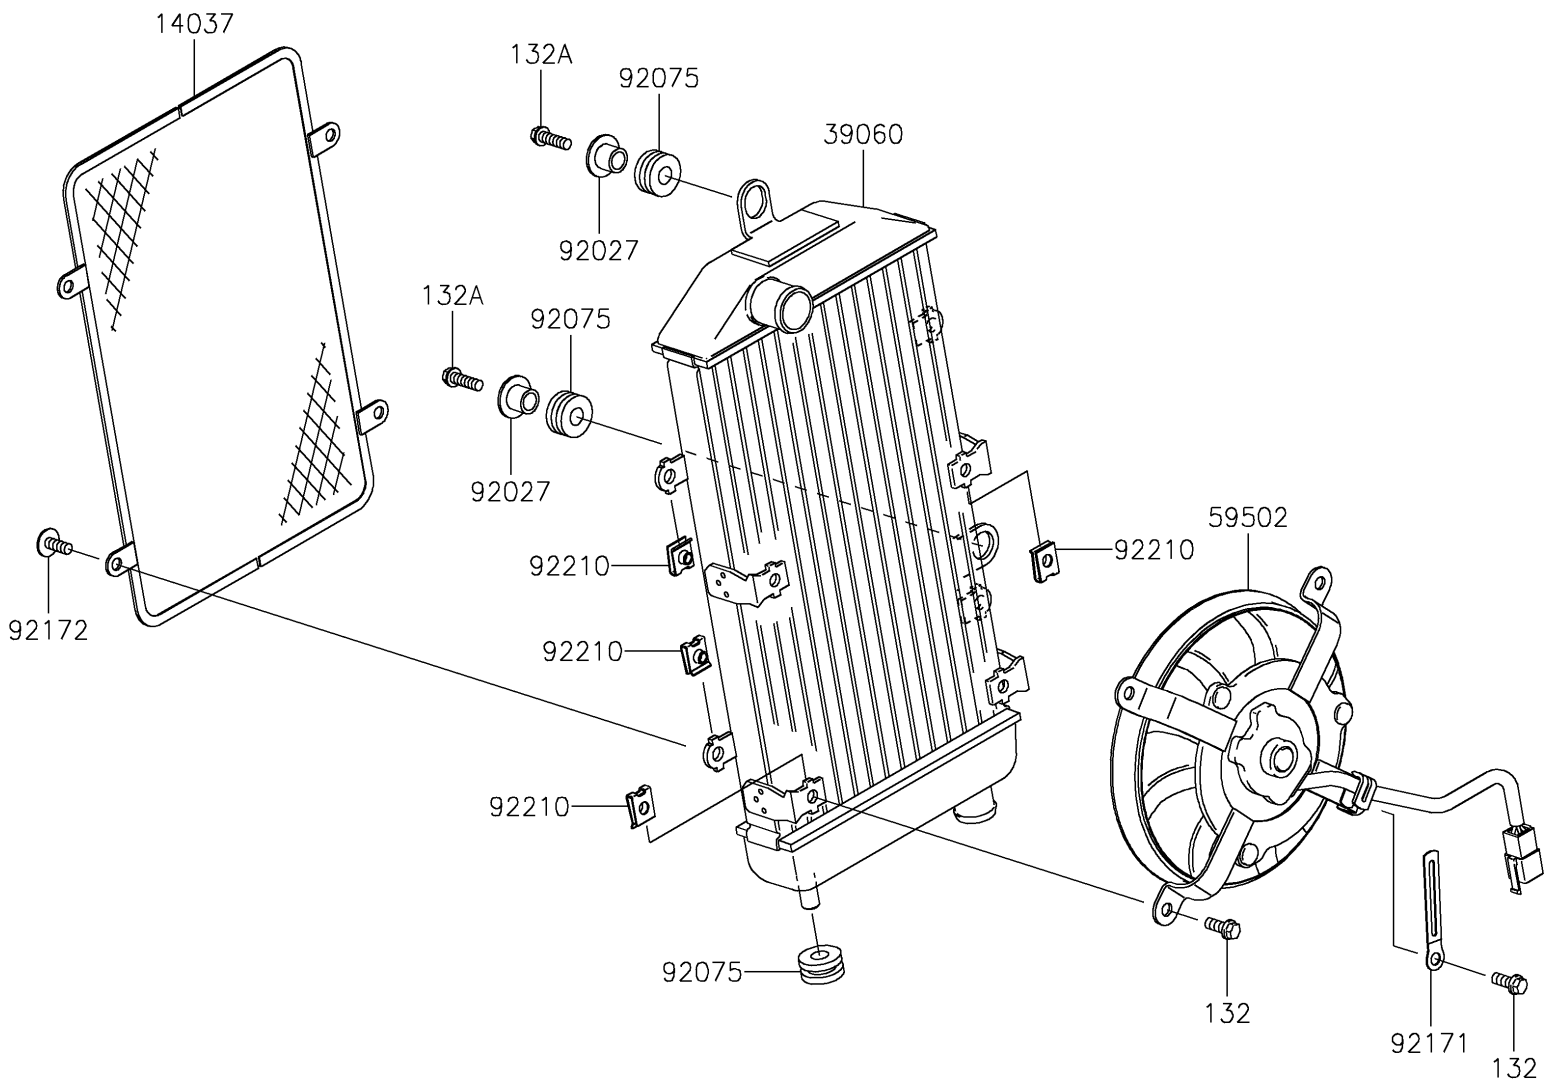

2024 VULCAN® 900 CLASSIC LT

PARTS DIAGRAM

Radiator

E3032

2024 VULCAN® 900 CLASSIC LT

PARTS LIST

Radiator

ITEM NAME

PART NUMBER

QUANTITY
