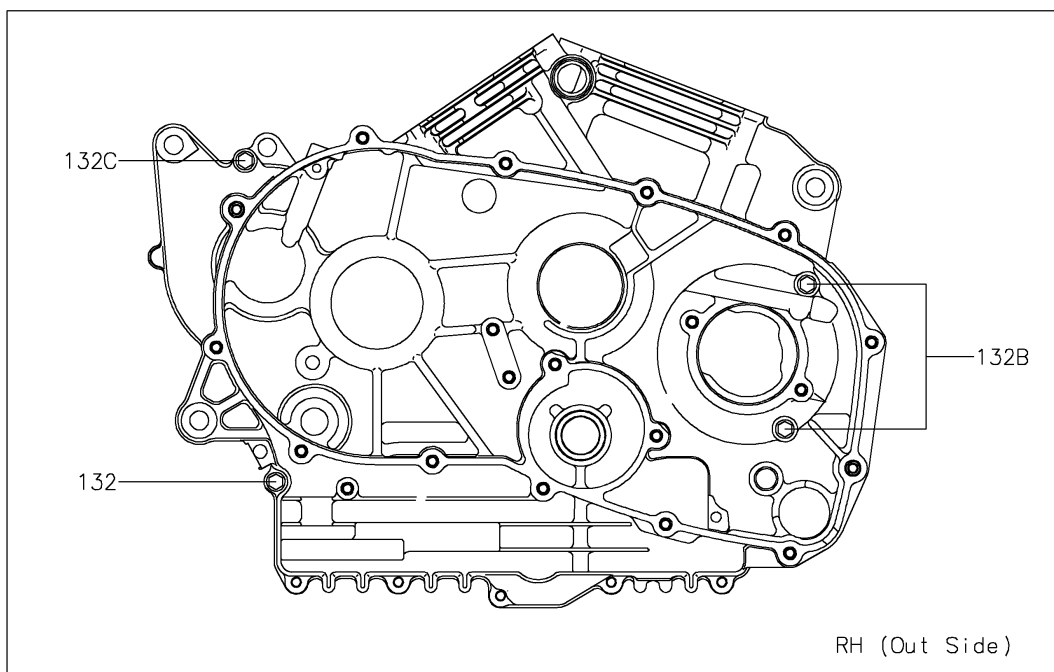

## PARTS DIAGRAM

### Crankcase Bolt Pattern

E1412

# 2024 VULCAN® 900 CLASSIC LT

## PARTS LIST