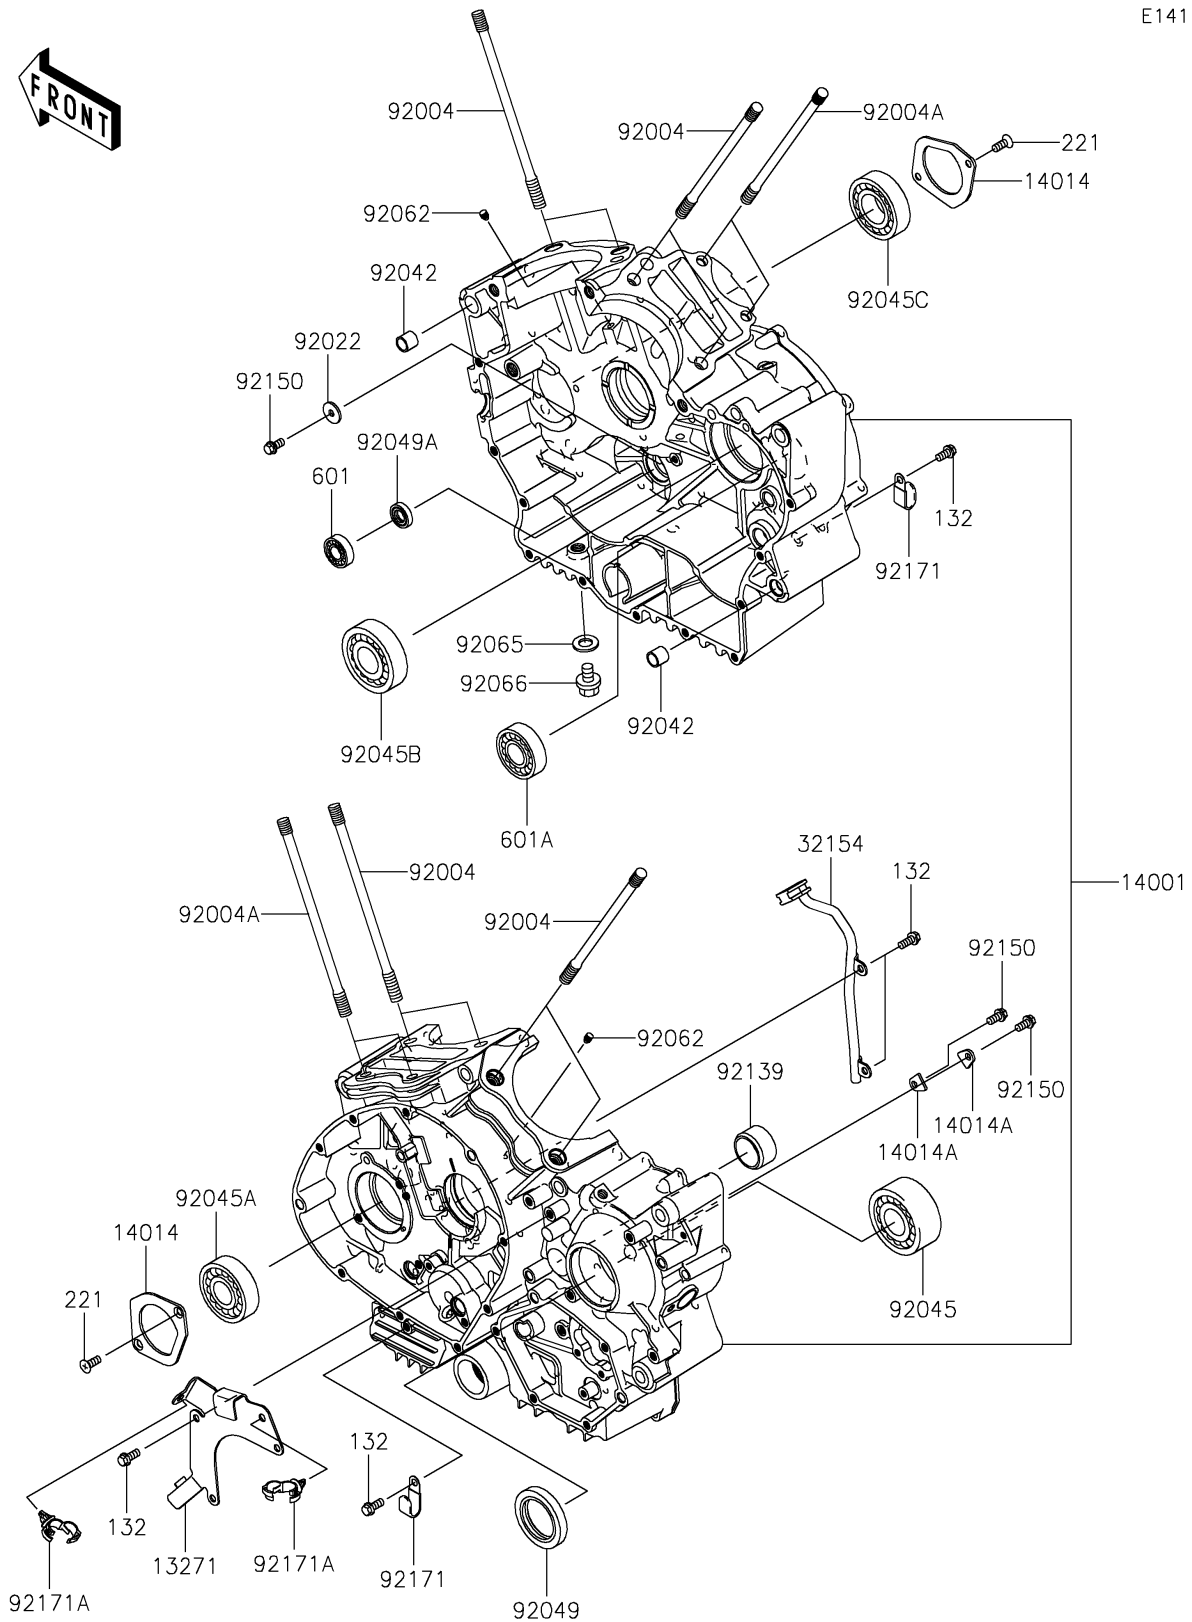

2024 VULCAN® 900 CLASSIC LT

PARTS DIAGRAM

Crankcase

E1411

2024 VULCAN® 900 CLASSIC LT

PARTS LIST

Crankcase

ITEM NAME	PART NUMBER	QUANTITY
-----------	-------------	----------
