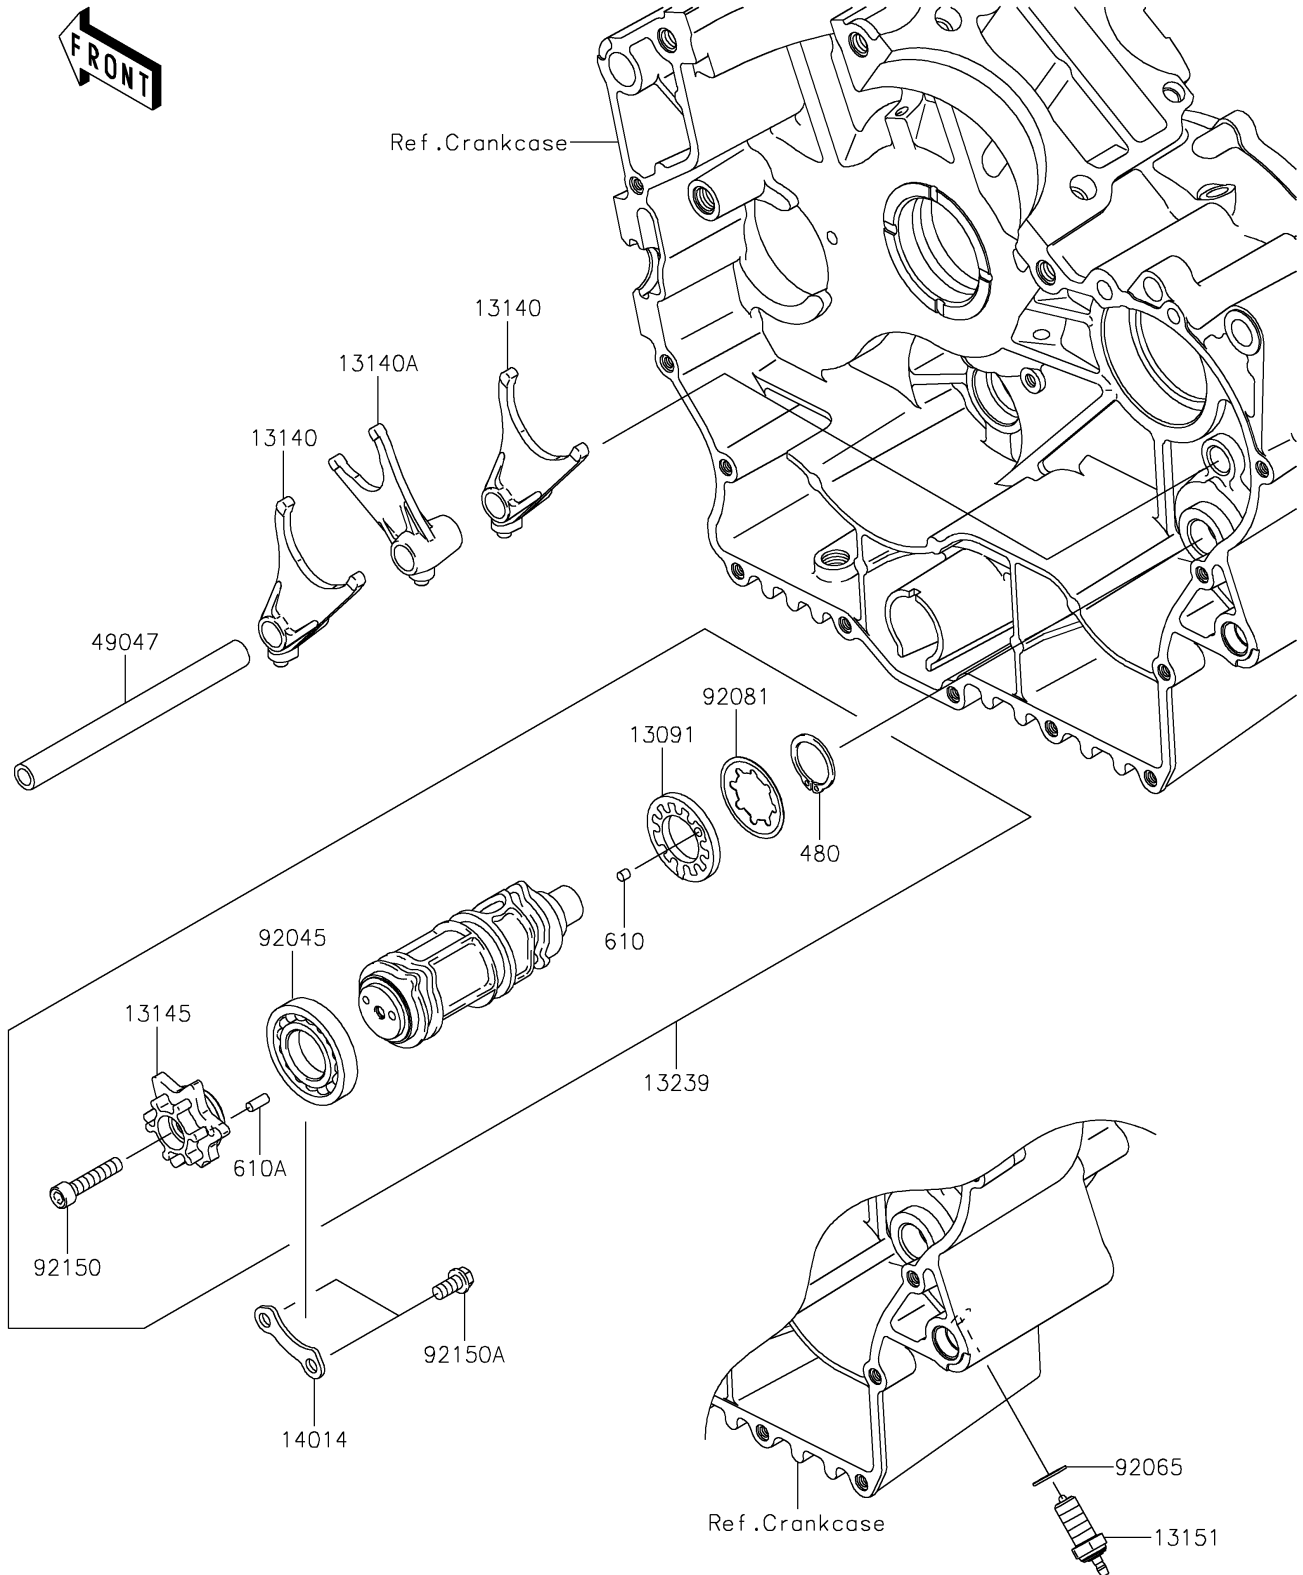

## PARTS DIAGRAM

### Gear Change Drum/Shift Fork(s)

E1362

# 2025 Vulcan 900 Classic LT

## PARTS LIST

Gear Change Drum/Shift Fork(s)

ITEM NAME	PART NUMBER	QUANTITY
-----------	-------------	----------

---