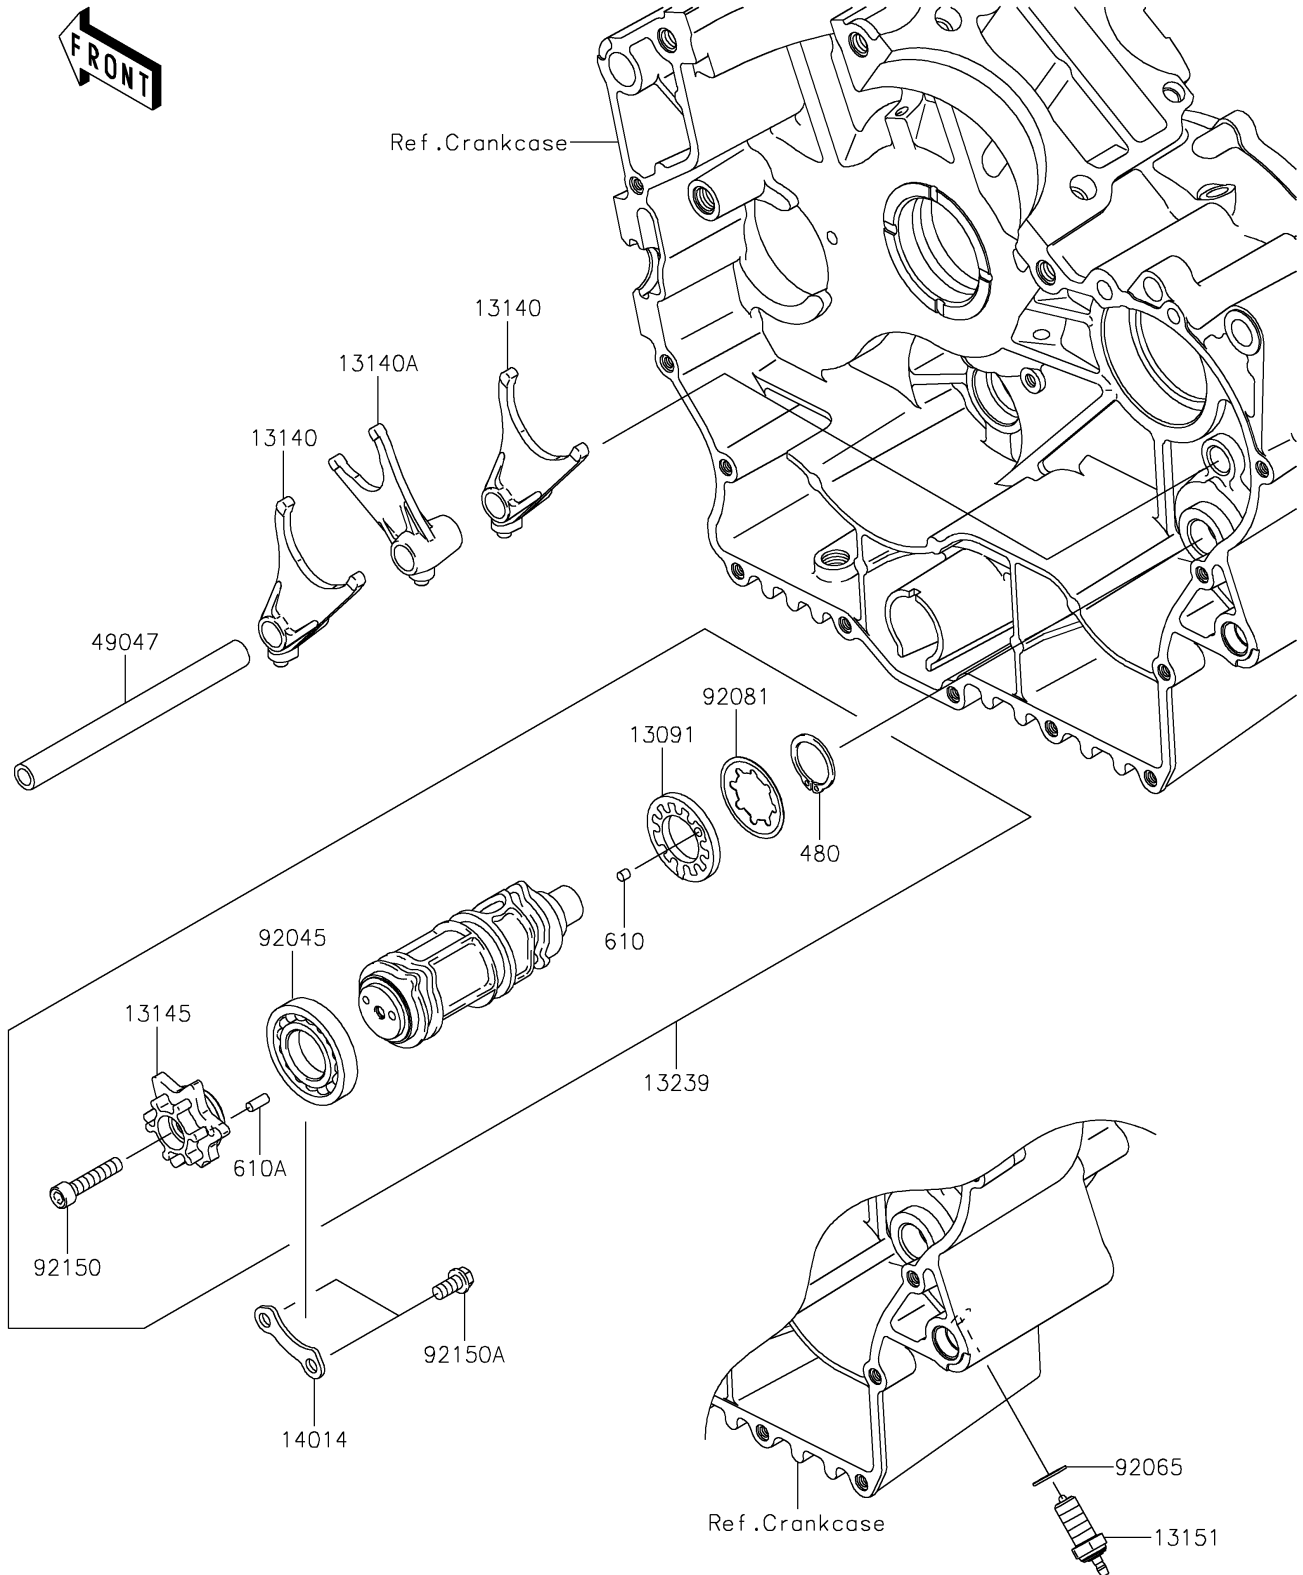

## PARTS DIAGRAM

### Gear Change Drum/Shift Fork(s)

E1362

# 2024 VULCAN® 900 CLASSIC LT

## PARTS LIST

Gear Change Drum/Shift Fork(s)

ITEM NAME	PART NUMBER	QUANTITY
-----------	-------------	----------

---