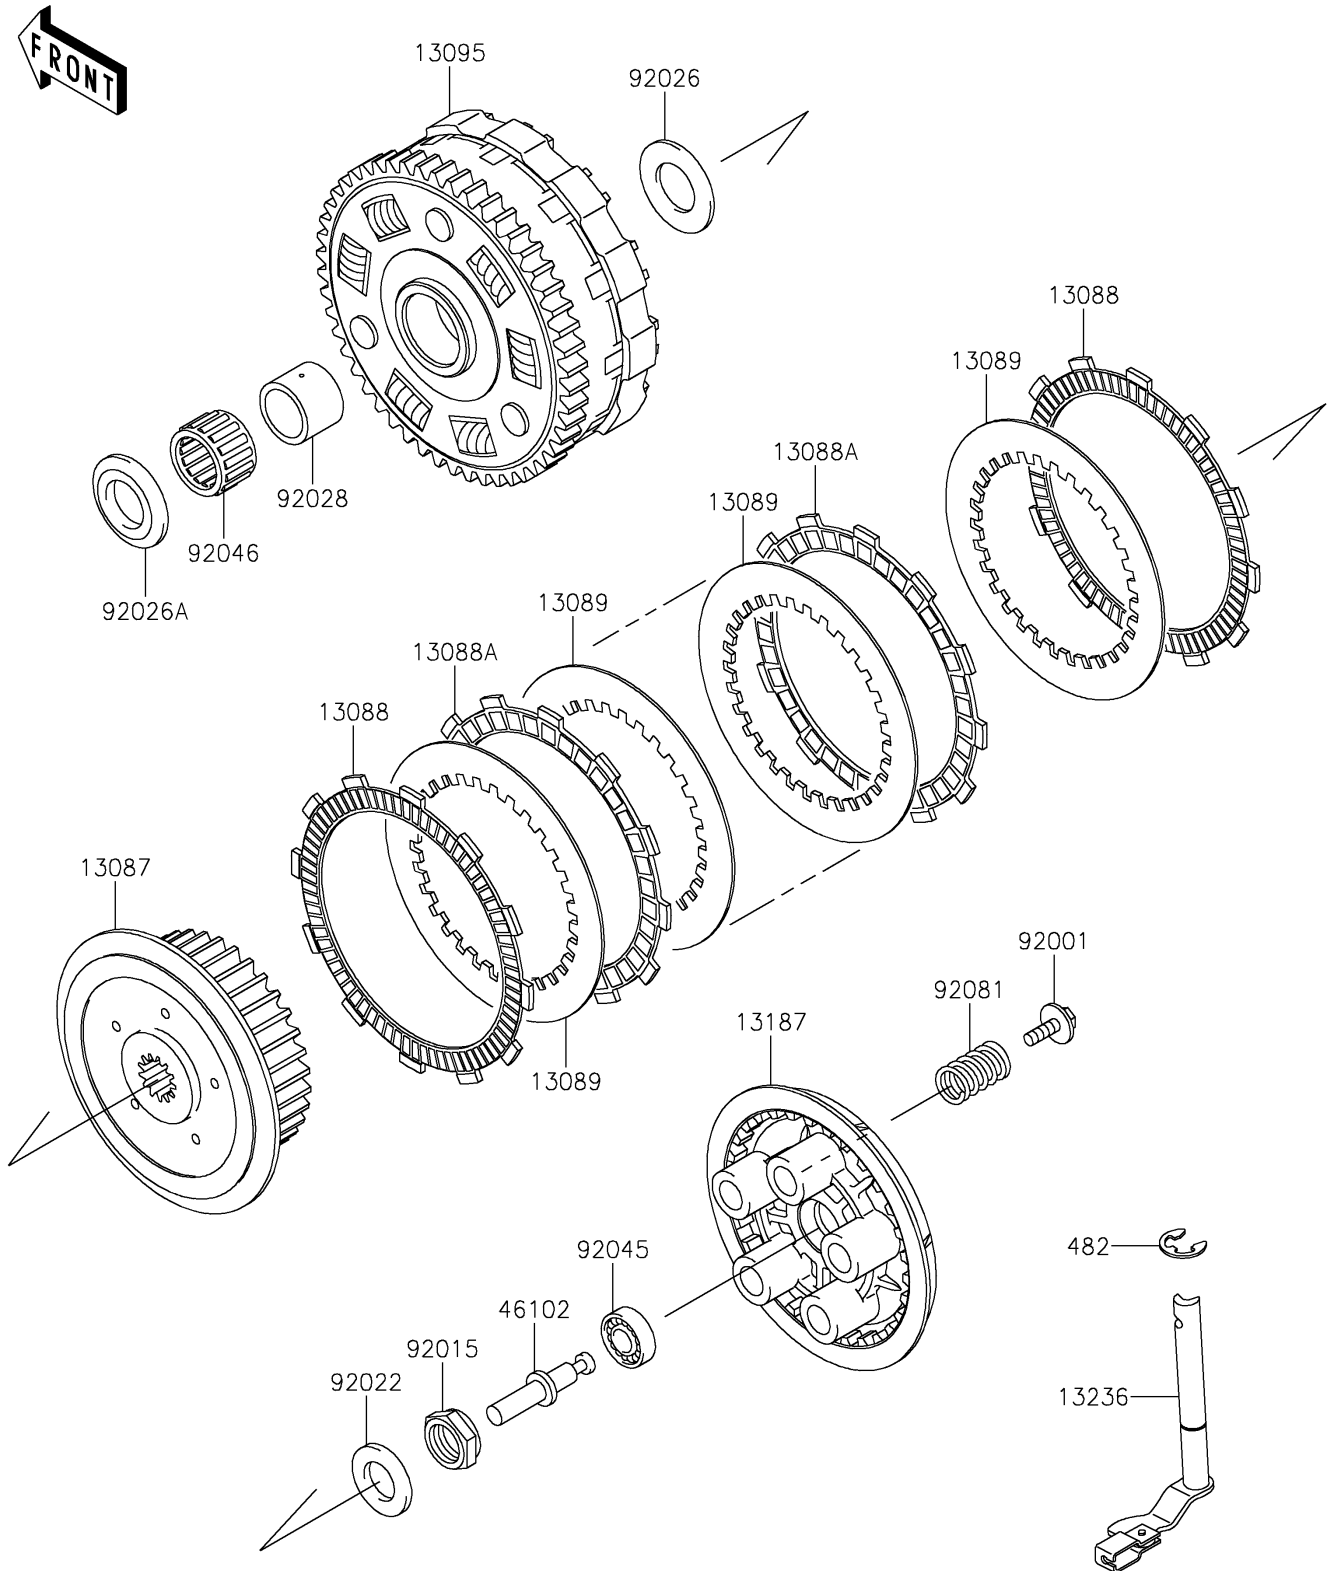

2025 Vulcan 900 Classic LT

PARTS DIAGRAM

Clutch

E1350

2025 Vulcan 900 Classic LT

PARTS LIST

Clutch

ITEM NAME

PART NUMBER

QUANTITY
