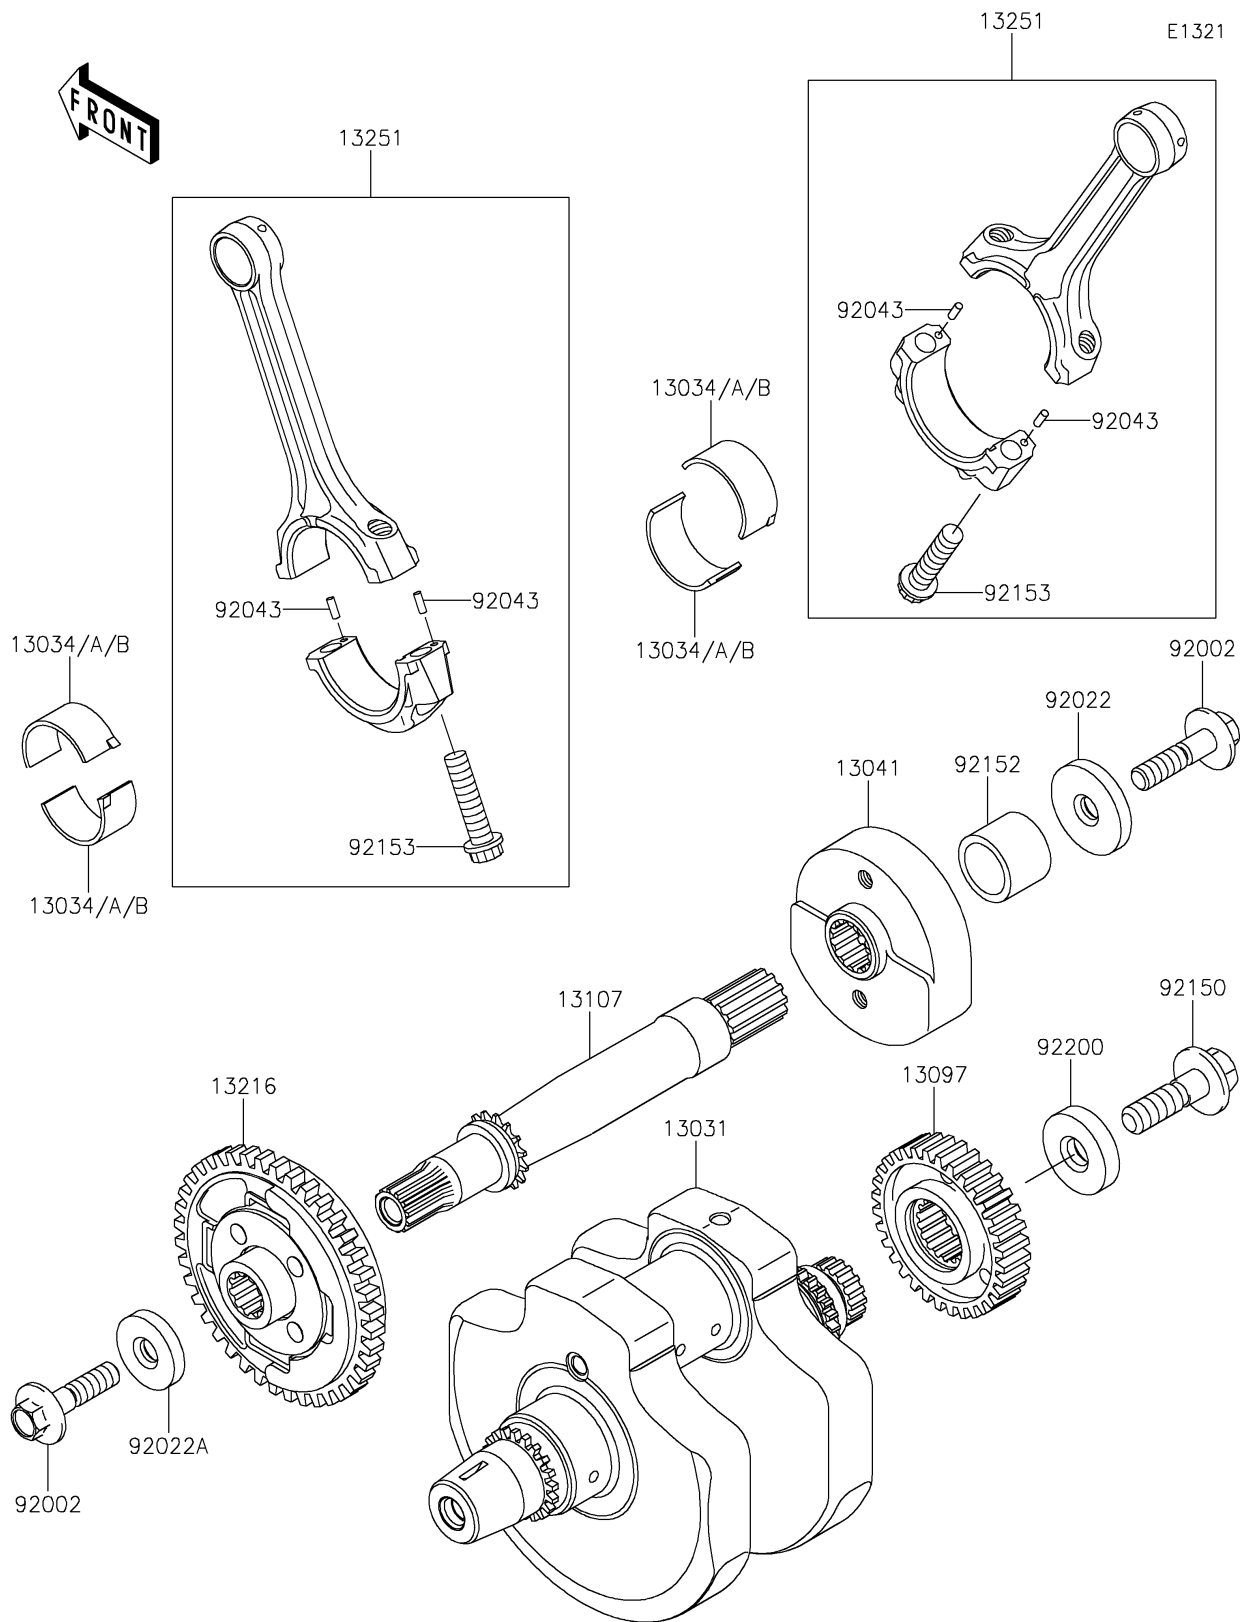

2024 VULCAN® 900 CLASSIC LT

PARTS DIAGRAM

Crankshaft

2024 VULCAN® 900 CLASSIC LT

PARTS LIST Crankshaft

ITEM NAME	PART NUMBER	QUANTITY
-----------	-------------	----------
