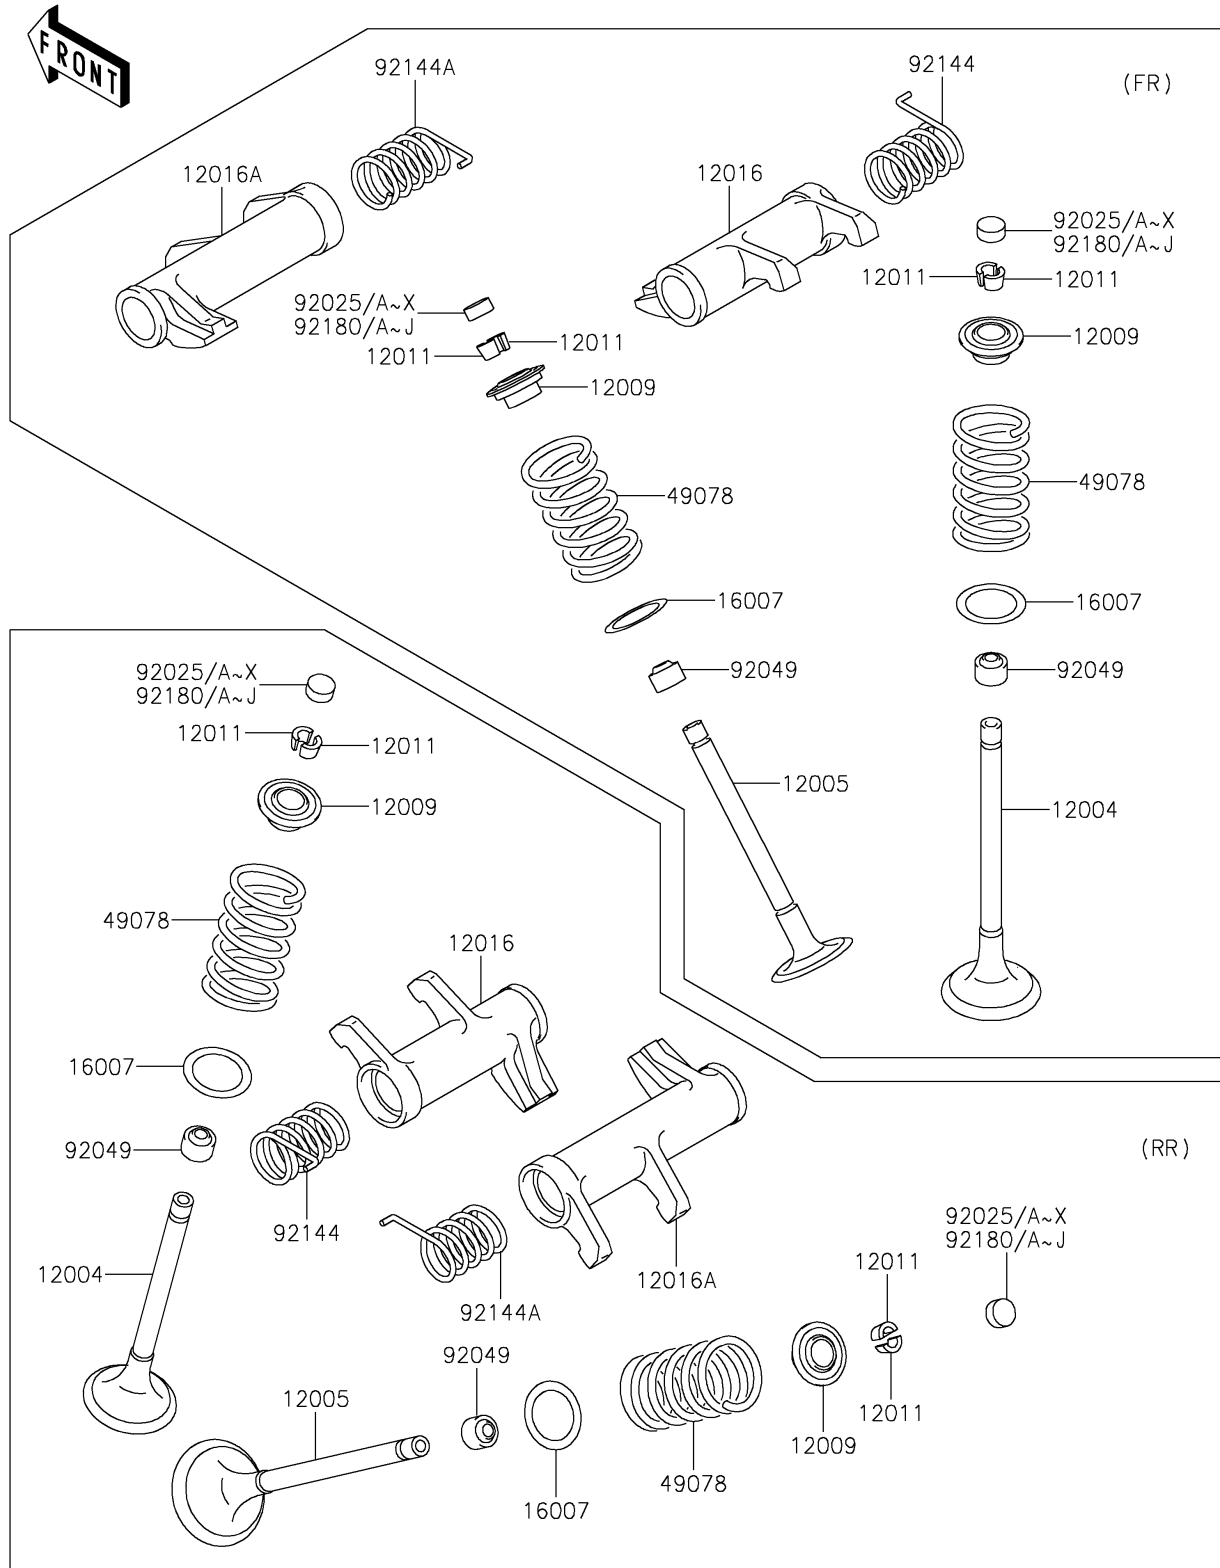

## PARTS DIAGRAM

### Valve(s)

E1210

# 2025 Vulcan 900 Classic LT

## PARTS LIST

Valve(s)

ITEM NAME	PART NUMBER	QUANTITY
-----------	-------------	----------

---