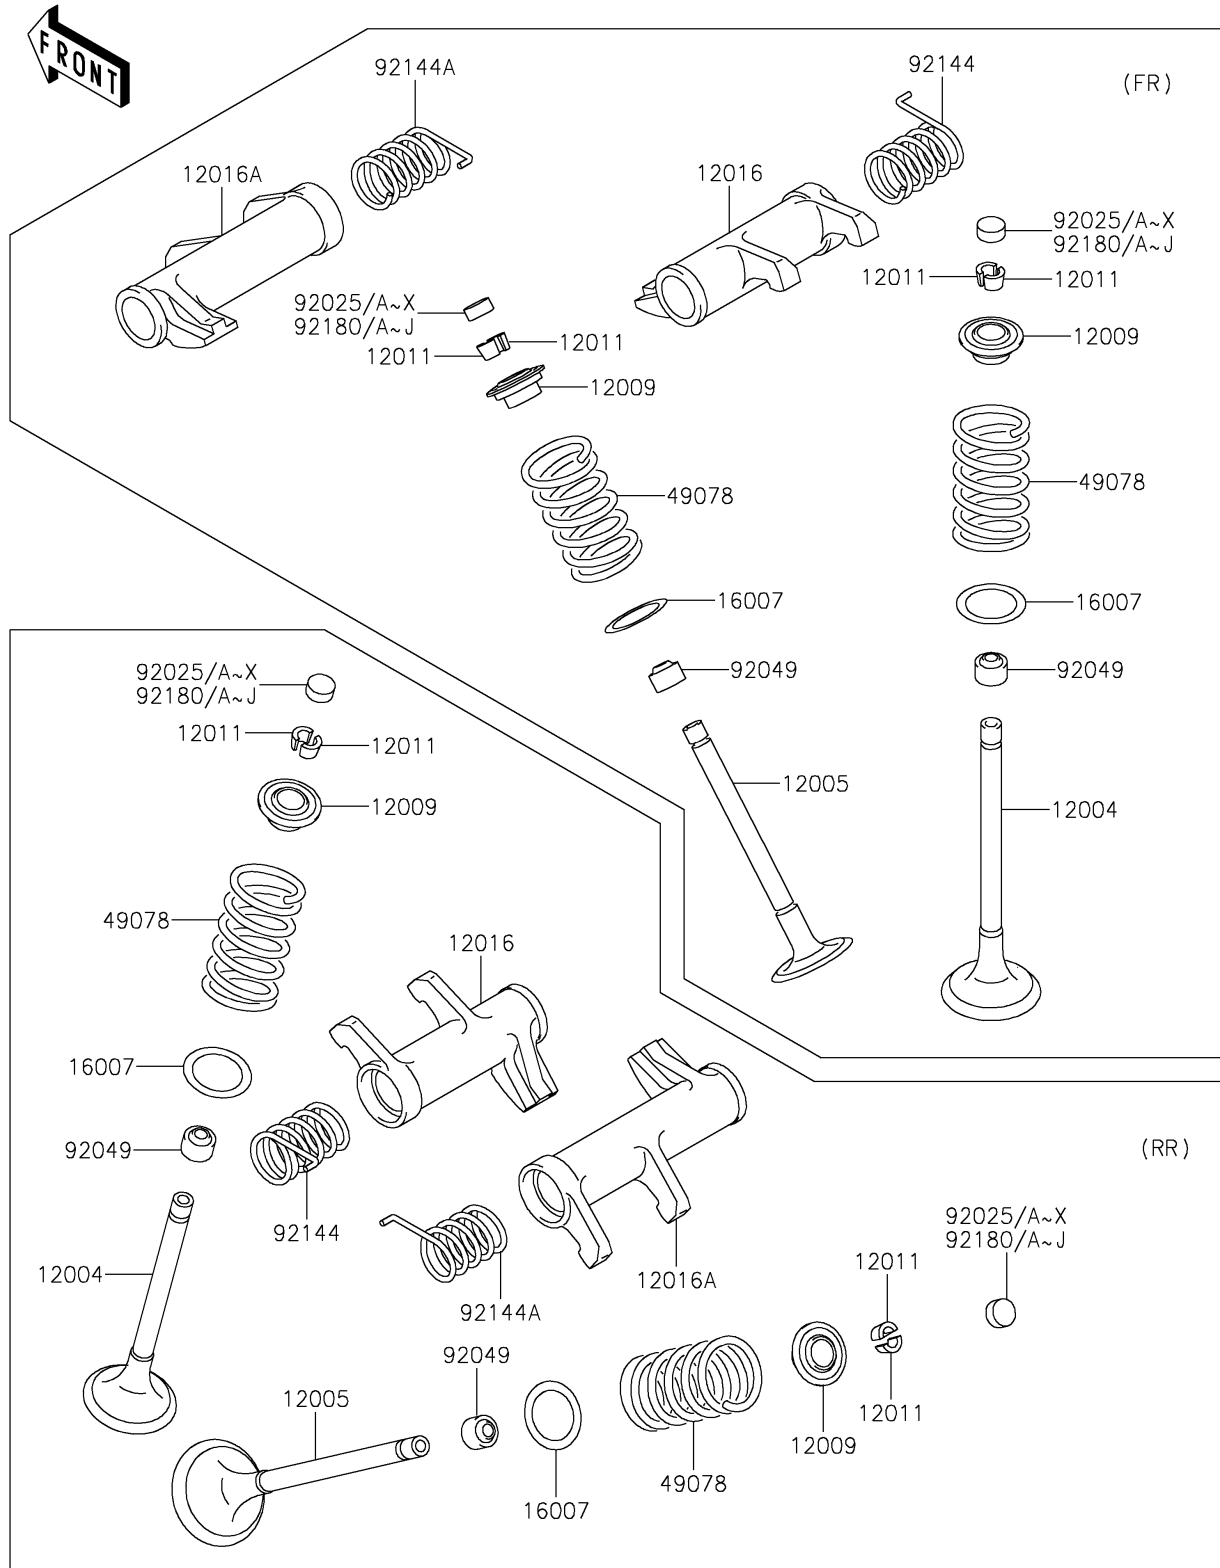

## PARTS DIAGRAM

### Valve(s)

E1210

# 2024 VULCAN® 900 CLASSIC LT

## PARTS LIST

Valve(s)

ITEM NAME	PART NUMBER	QUANTITY
-----------	-------------	----------

---