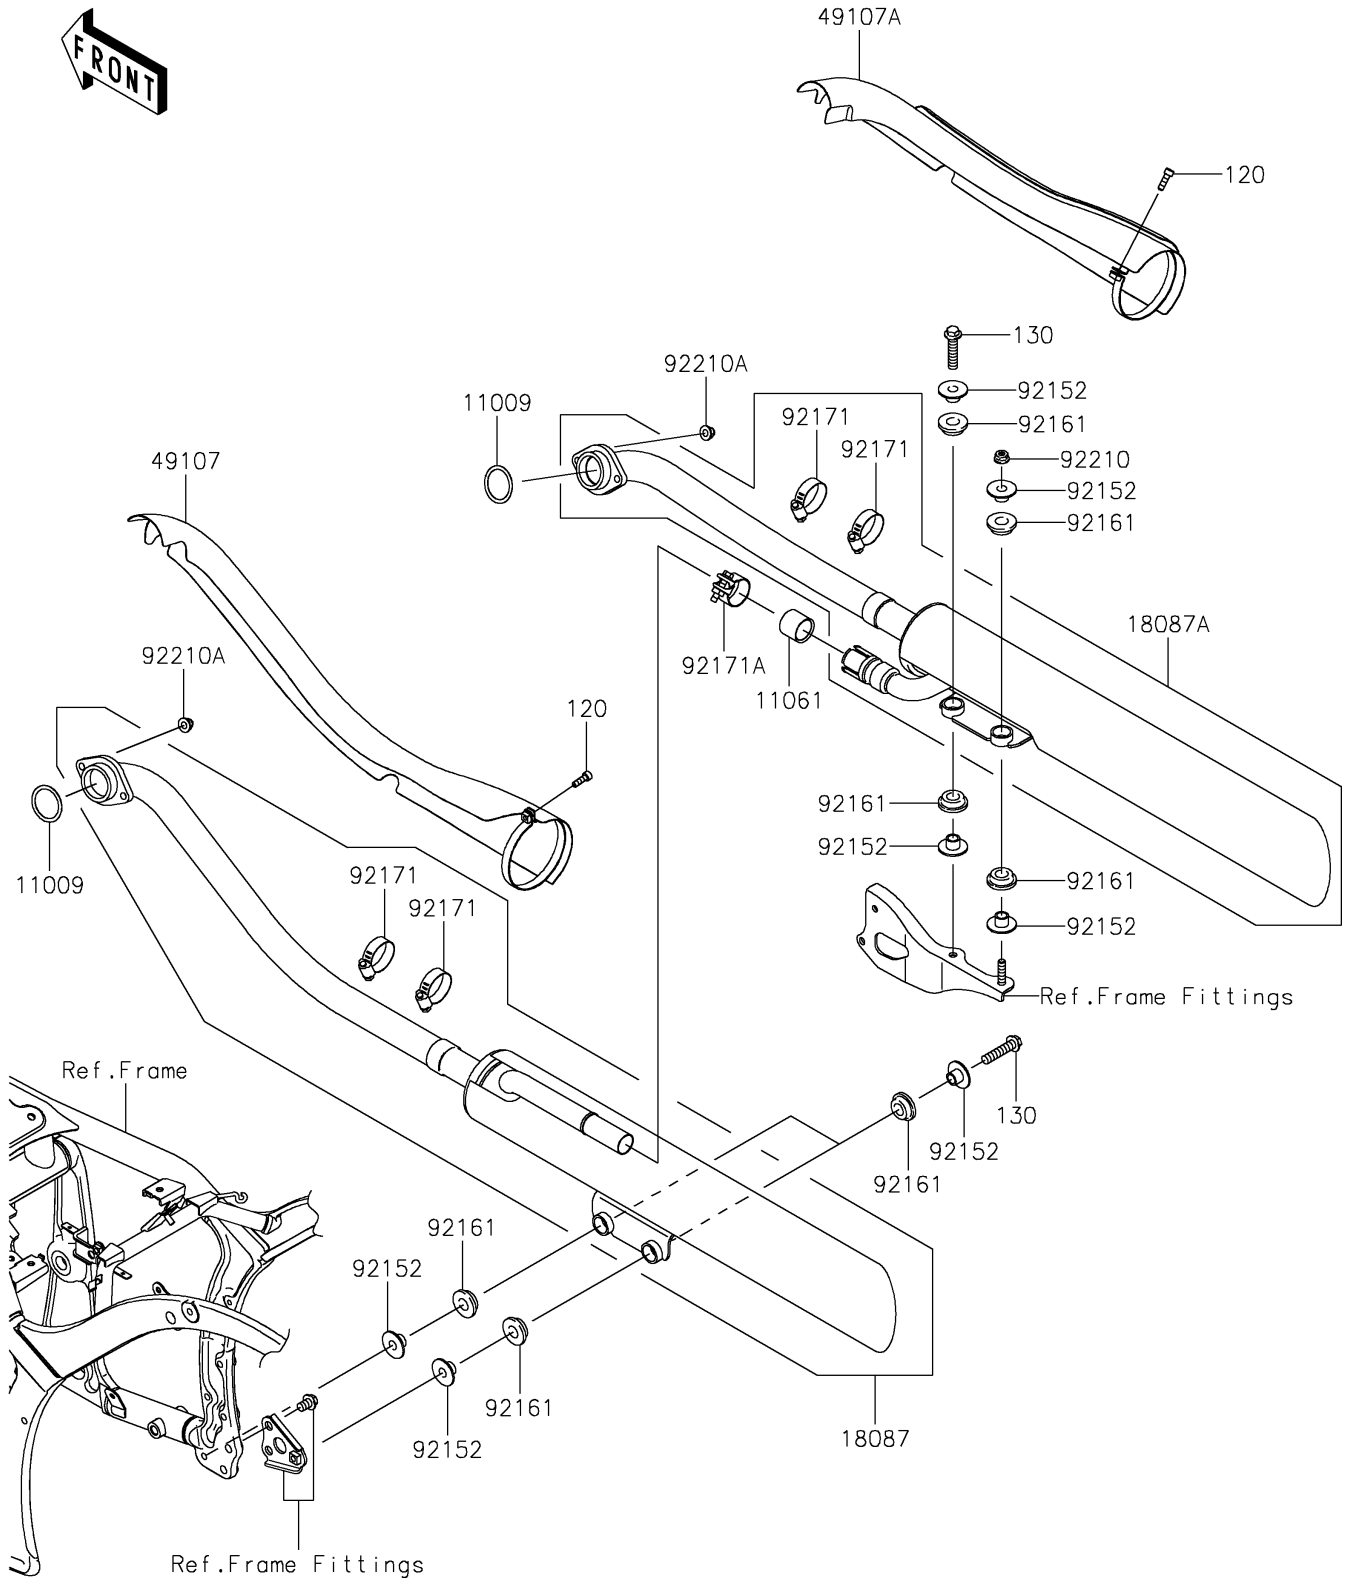

2024 VULCAN® 900 CLASSIC LT

PARTS DIAGRAM

Muffler(s)

E1140

2024 VULCAN® 900 CLASSIC LT

PARTS LIST

Muffler(s)

ITEM NAME	PART NUMBER	QUANTITY
-----------	-------------	----------
