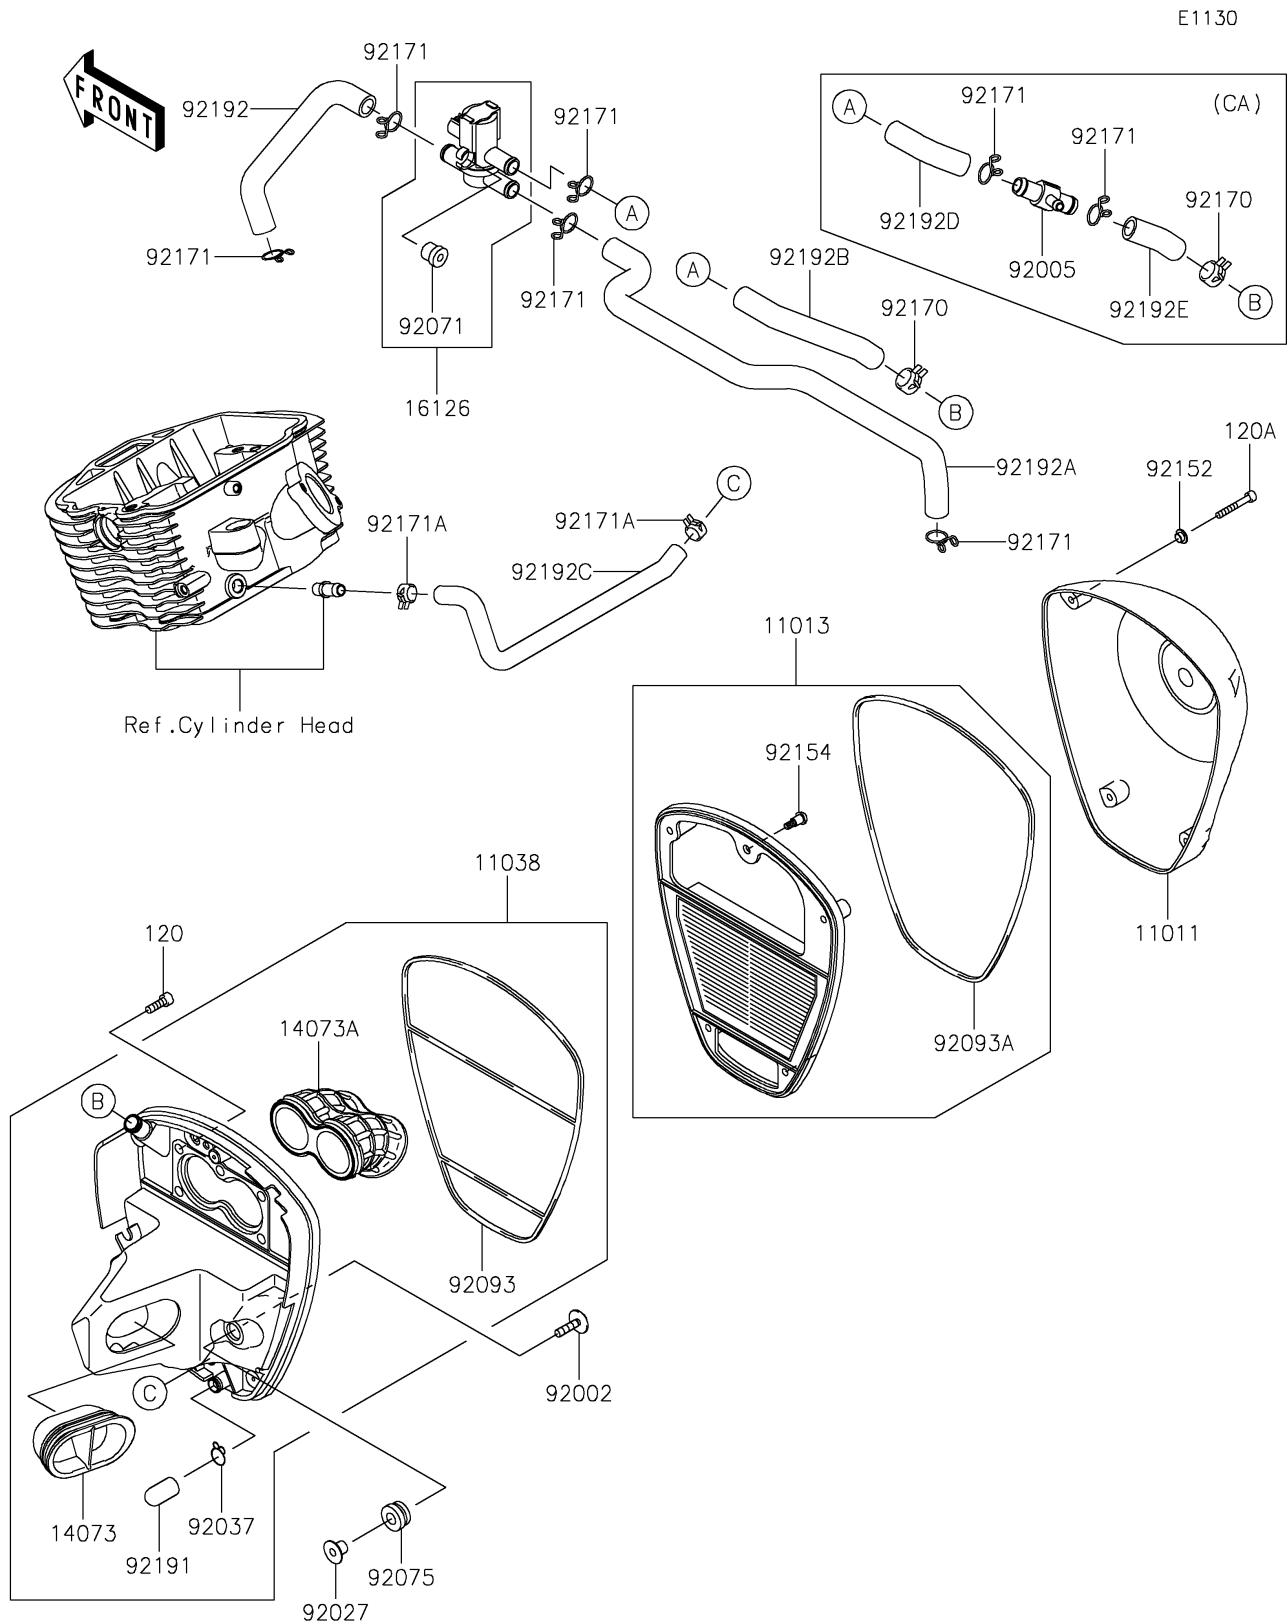

2024 VULCAN® 900 CLASSIC LT

PARTS DIAGRAM

Air Cleaner

2024 VULCAN® 900 CLASSIC LT

PARTS LIST

Air Cleaner

ITEM NAME	PART NUMBER	QUANTITY
-----------	-------------	----------
