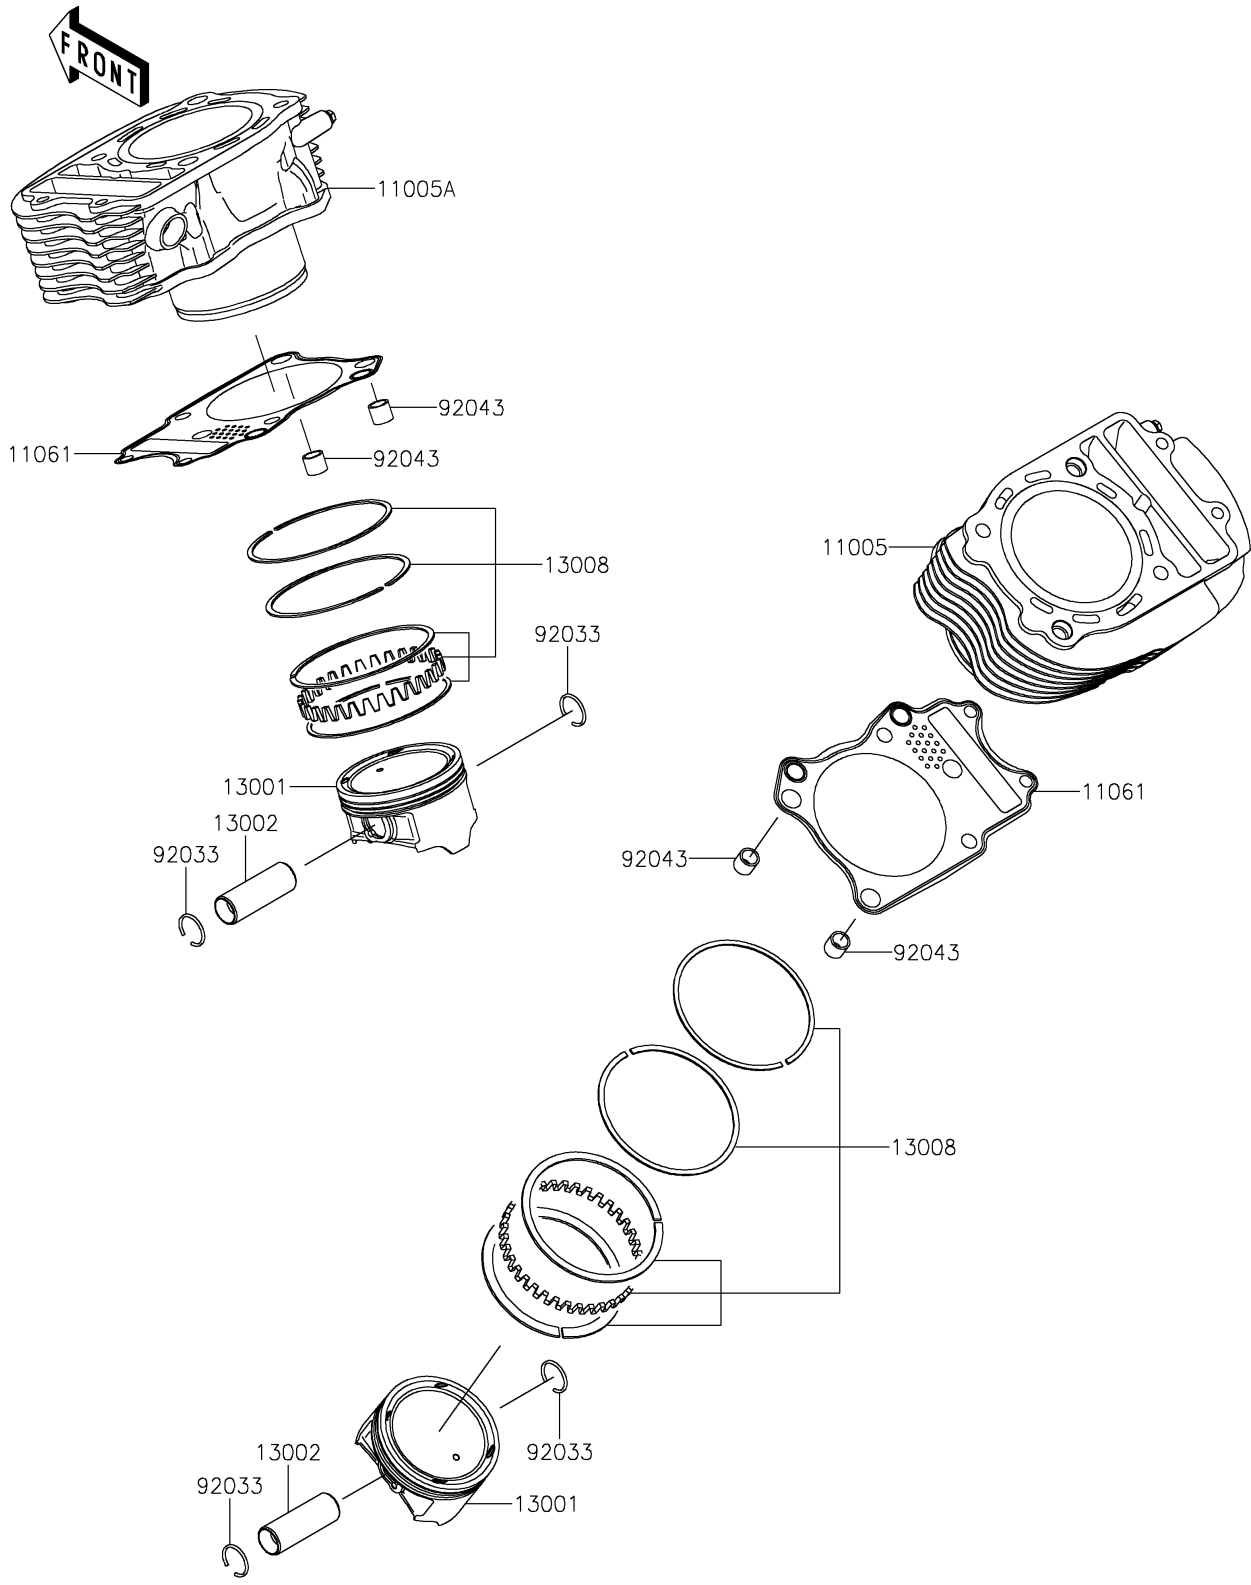

## PARTS DIAGRAM

### Cylinder/Piston(s)

E1120

# 2025 Vulcan 900 Classic LT

## PARTS LIST

Cylinder/Piston(s)

**ITEM NAME**

**PART NUMBER**

**QUANTITY**

---