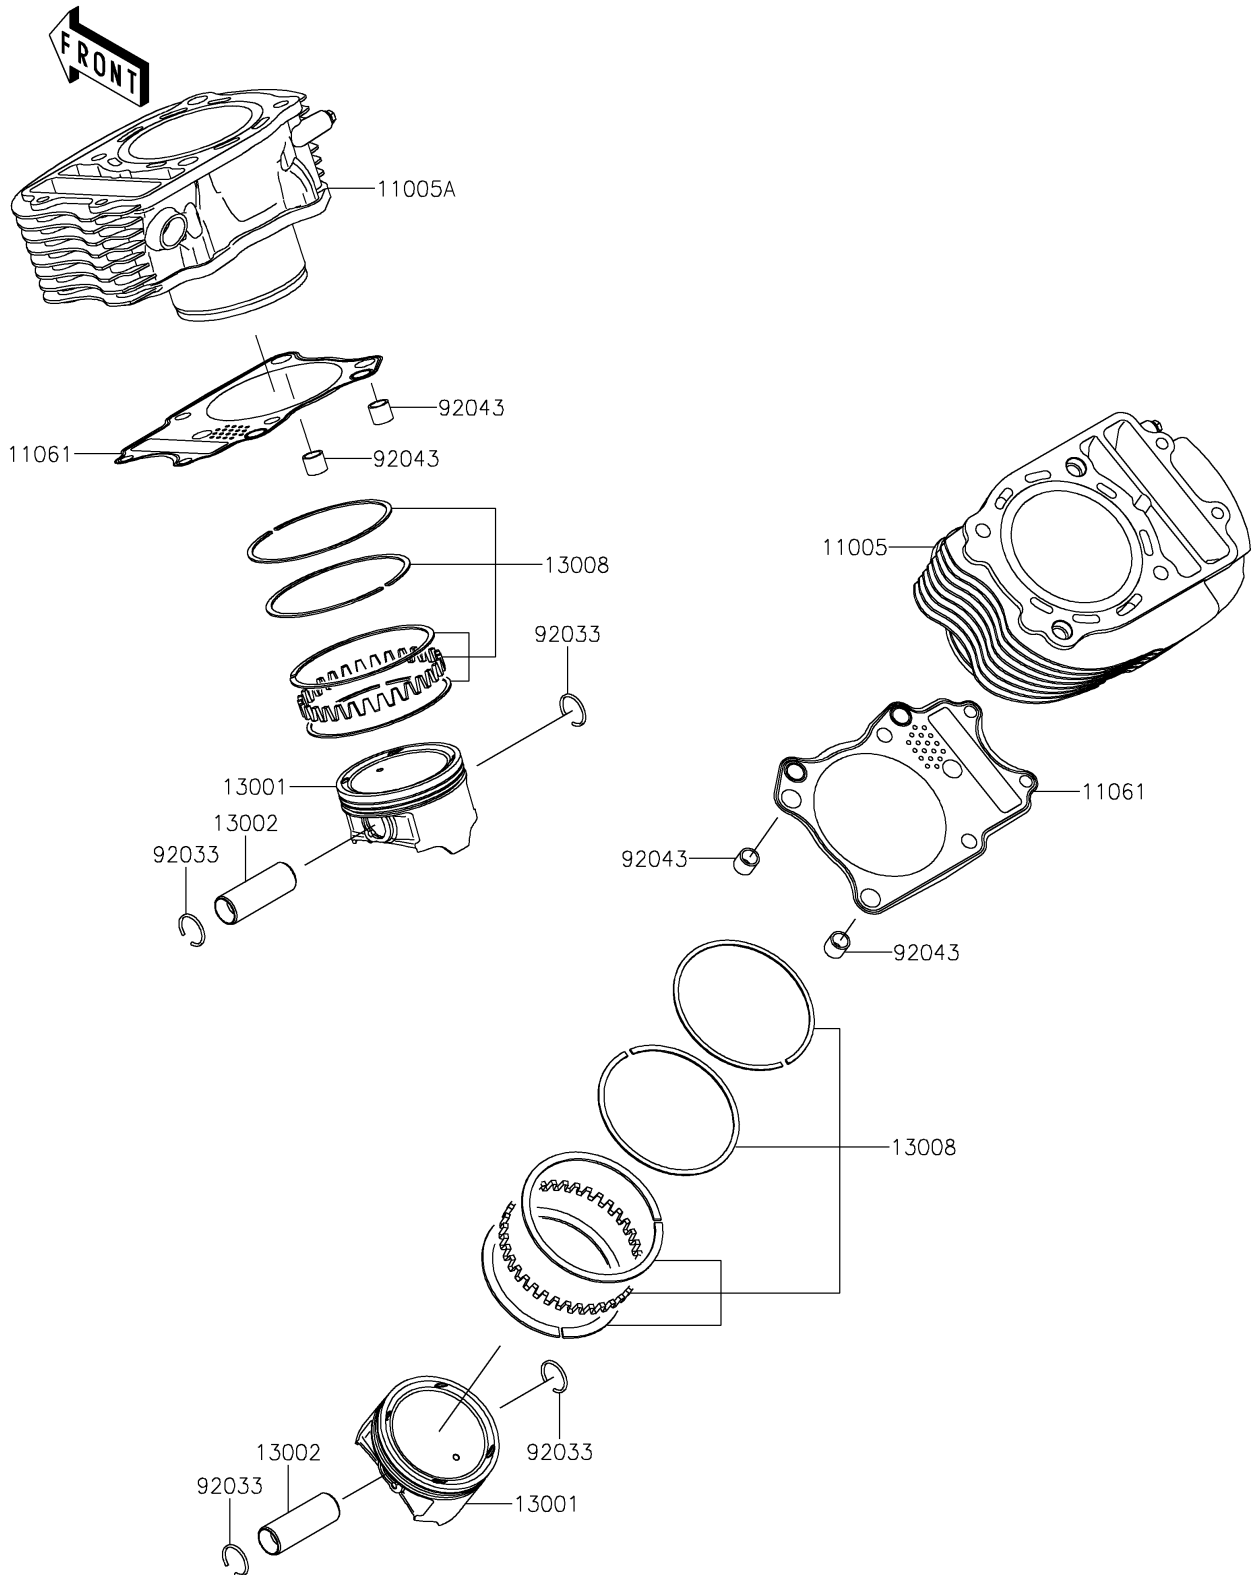

2025 Vulcan 900 Classic LT

PARTS DIAGRAM

Cylinder/Piston(s)

E1120

2025 Vulcan 900 Classic LT

PARTS LIST Cylinder/Piston(s)

ITEM NAME	PART NUMBER	QUANTITY
-----------	-------------	----------
