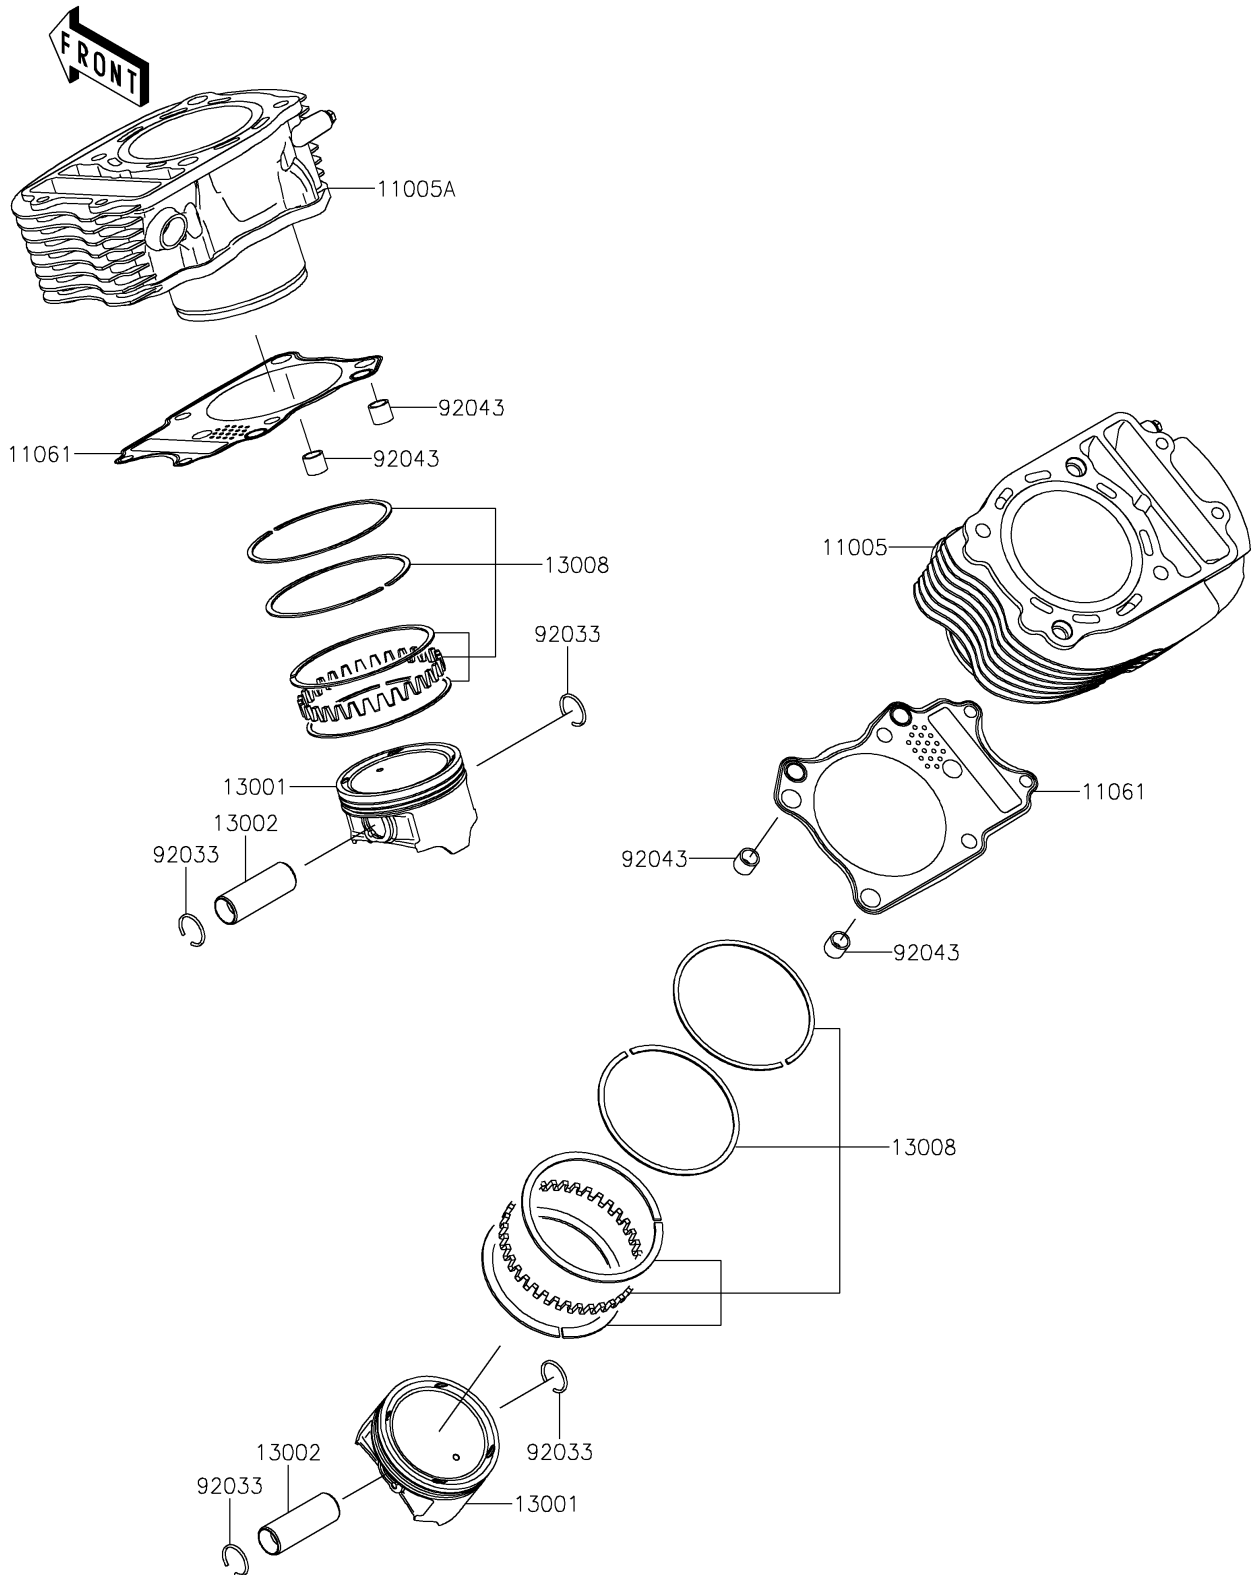

## PARTS DIAGRAM

### Cylinder/Piston(s)

E1120

# 2024 VULCAN® 900 CLASSIC LT

## PARTS LIST

Cylinder/Piston(s)

ITEM NAME	PART NUMBER	QUANTITY
-----------	-------------	----------

---