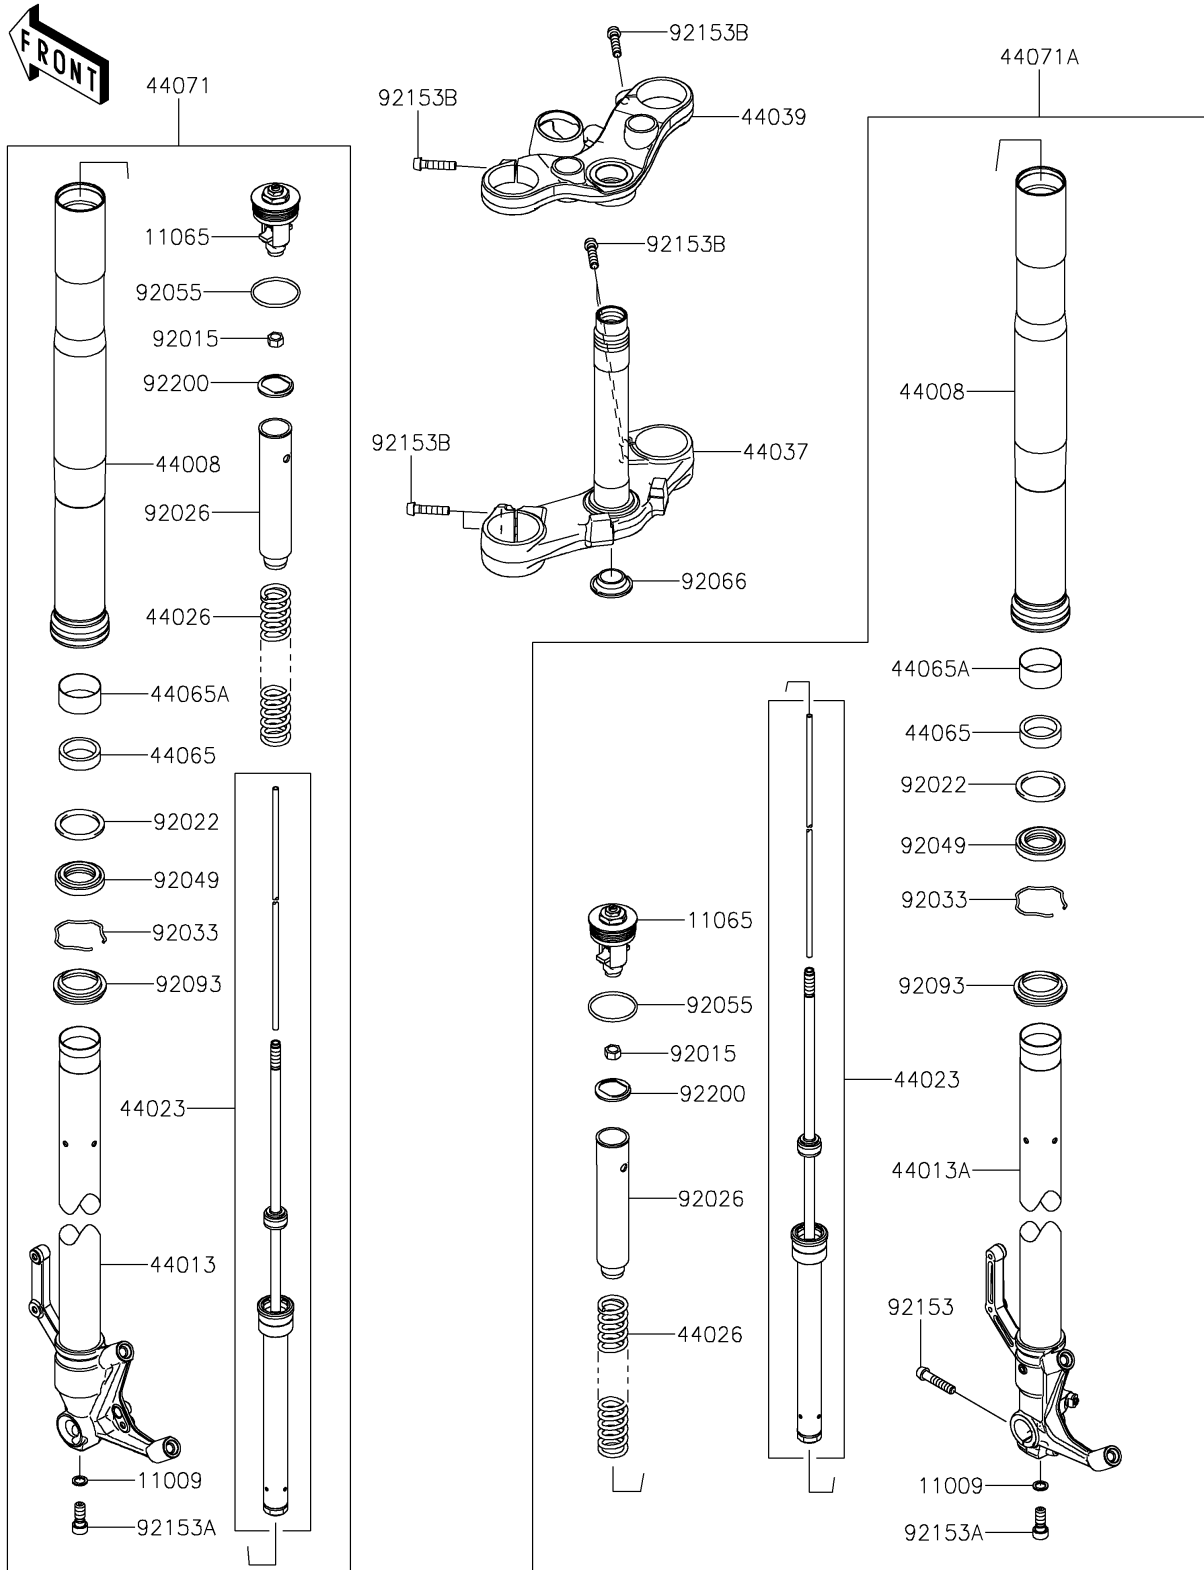

## PARTS DIAGRAM

### Front Fork

F2340

## PARTS LIST

### Front Fork

**ITEM NAME**

**PART NUMBER**

**QUANTITY**

---