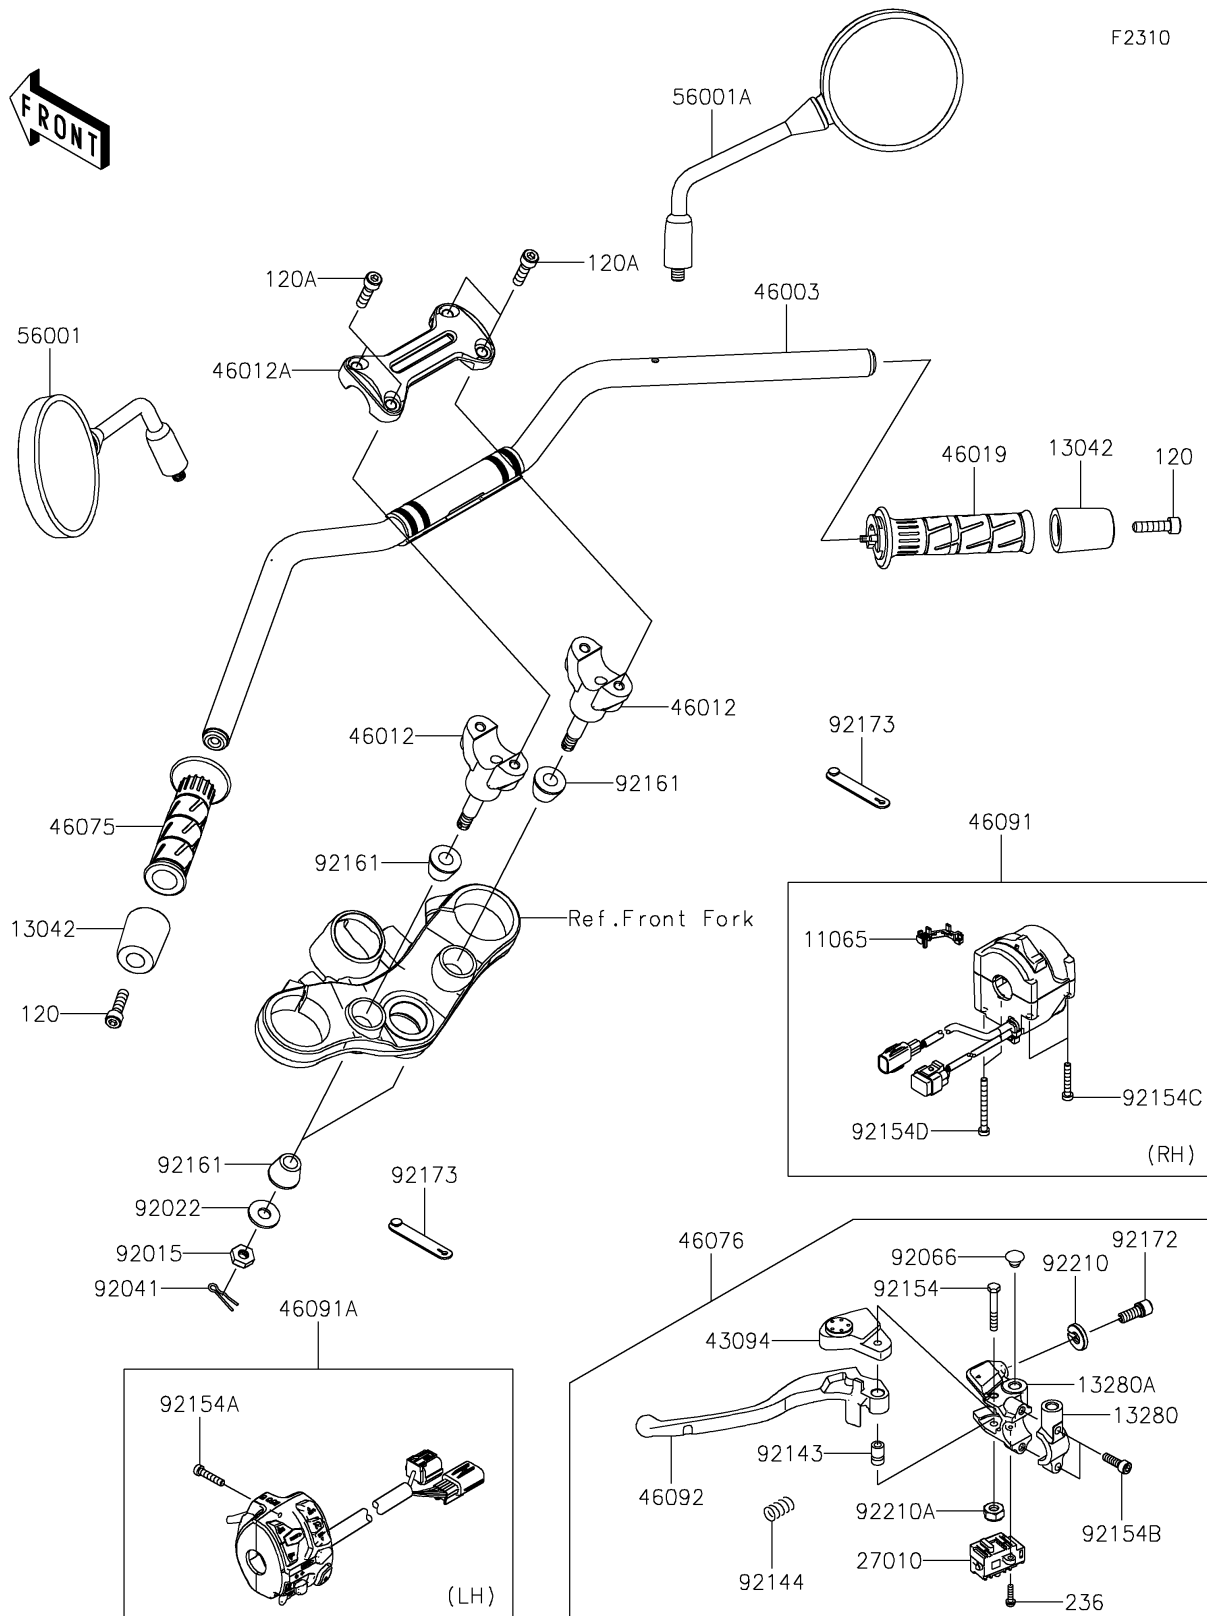

2026 Z900RS CAFÉ ABS

PARTS DIAGRAM

Handlebar

2026 Z900RS CAFÉ ABS

PARTS LIST

Handlebar

ITEM NAME	PART NUMBER	QUANTITY
CAP,WATERPROOF (Ref # 11065)	11065-1492	1
WEIGHT,HANDLE (Ref # 13042)	13042-5007	2
HOLDER,CLUTCH LEVER (Ref # 13280)	13280-0772	1
HOLDER (Ref # 13280A)	13280-0926	1
SWITCH,CLUTCH (Ref # 27010)	27010-1537	1
ADJUSTER (Ref # 43094)	43094-0008	1
HANDLE,F.S.BLACK (Ref # 46003)	46003-0868-18R	1
HOLDER-HANDLE,LWR,F.S.BLACK (Ref # 46012)	46012-0381-18R	2
HOLDER-HANDLE,UPP,F.S.BLACK (Ref # 46012A)	46012-0382-18R	1
GRIP-ASSY,THROTTLE (Ref # 46019)	46019-0080	1
GRIP,HANDLE,LH (Ref # 46075)	46075-1144	1
LEVER-ASSY-GRIP (Ref # 46076)	46076-0205	1
HOUSING-ASSY-CONTROL,RH (Ref # 46091)	46091-0688	1
HOUSING-ASSY-CONTROL,LH (Ref # 46091A)	46091-0689	1
LEVER-GRIP,CLUTCH (Ref # 46092)	46092-0575	1
MIRROR-ASSY,LH,CCC (Ref # 56001)	56001-0405	1
MIRROR-ASSY,RH,CCC (Ref # 56001A)	56001-0406	1
NUT,LOCK,10MM (Ref # 92015)	92015-1962	2
WASHER,10.5X26X2.3,BLACK (Ref # 92022)	92022-1396	2
COTTER,8MM (Ref # 92041)	92041-1060	2
PLUG,9.5X8,POLYETHYLENE (Ref # 92066)	92066-1077	1
COLLAR (Ref # 92143)	92143-1379	1
SPRING (Ref # 92144)	92144-1467	1
BOLT (Ref # 92154)	92154-2318	1
BOLT,SOCKET,5X25 (Ref # 92154A)	92154-2596	2
BOLT,SOCKET,6X20 (Ref # 92154B)	92154-2644	2
BOLT,5X30 (Ref # 92154C)	92154-3921	2
BOLT,5X50 (Ref # 92154D)	92154-3922	2
DAMPER,HANDLE HOLDER (Ref # 92161)	92161-0113	4

2026 Z900RS CAFÉ ABS

PARTS LIST

Handlebar

ITEM NAME	PART NUMBER	QUANTITY
SCREW (Ref # 92172)	92172-1138	1
CLAMP (Ref # 92173)	92173-1526	2
NUT (Ref # 92210)	92210-1519	1
NUT,LOCK,6MM (Ref # 92210A)	92210-1544	1
BOLT-SOCKET,8X30 (Ref # 120)	120CB0830	2
BOLT-SOCKET,8X30 (Ref # 120A)	120CC0830	4
SCREW-PAN-WSP-CROS (Ref # 236)	236AB0416	1