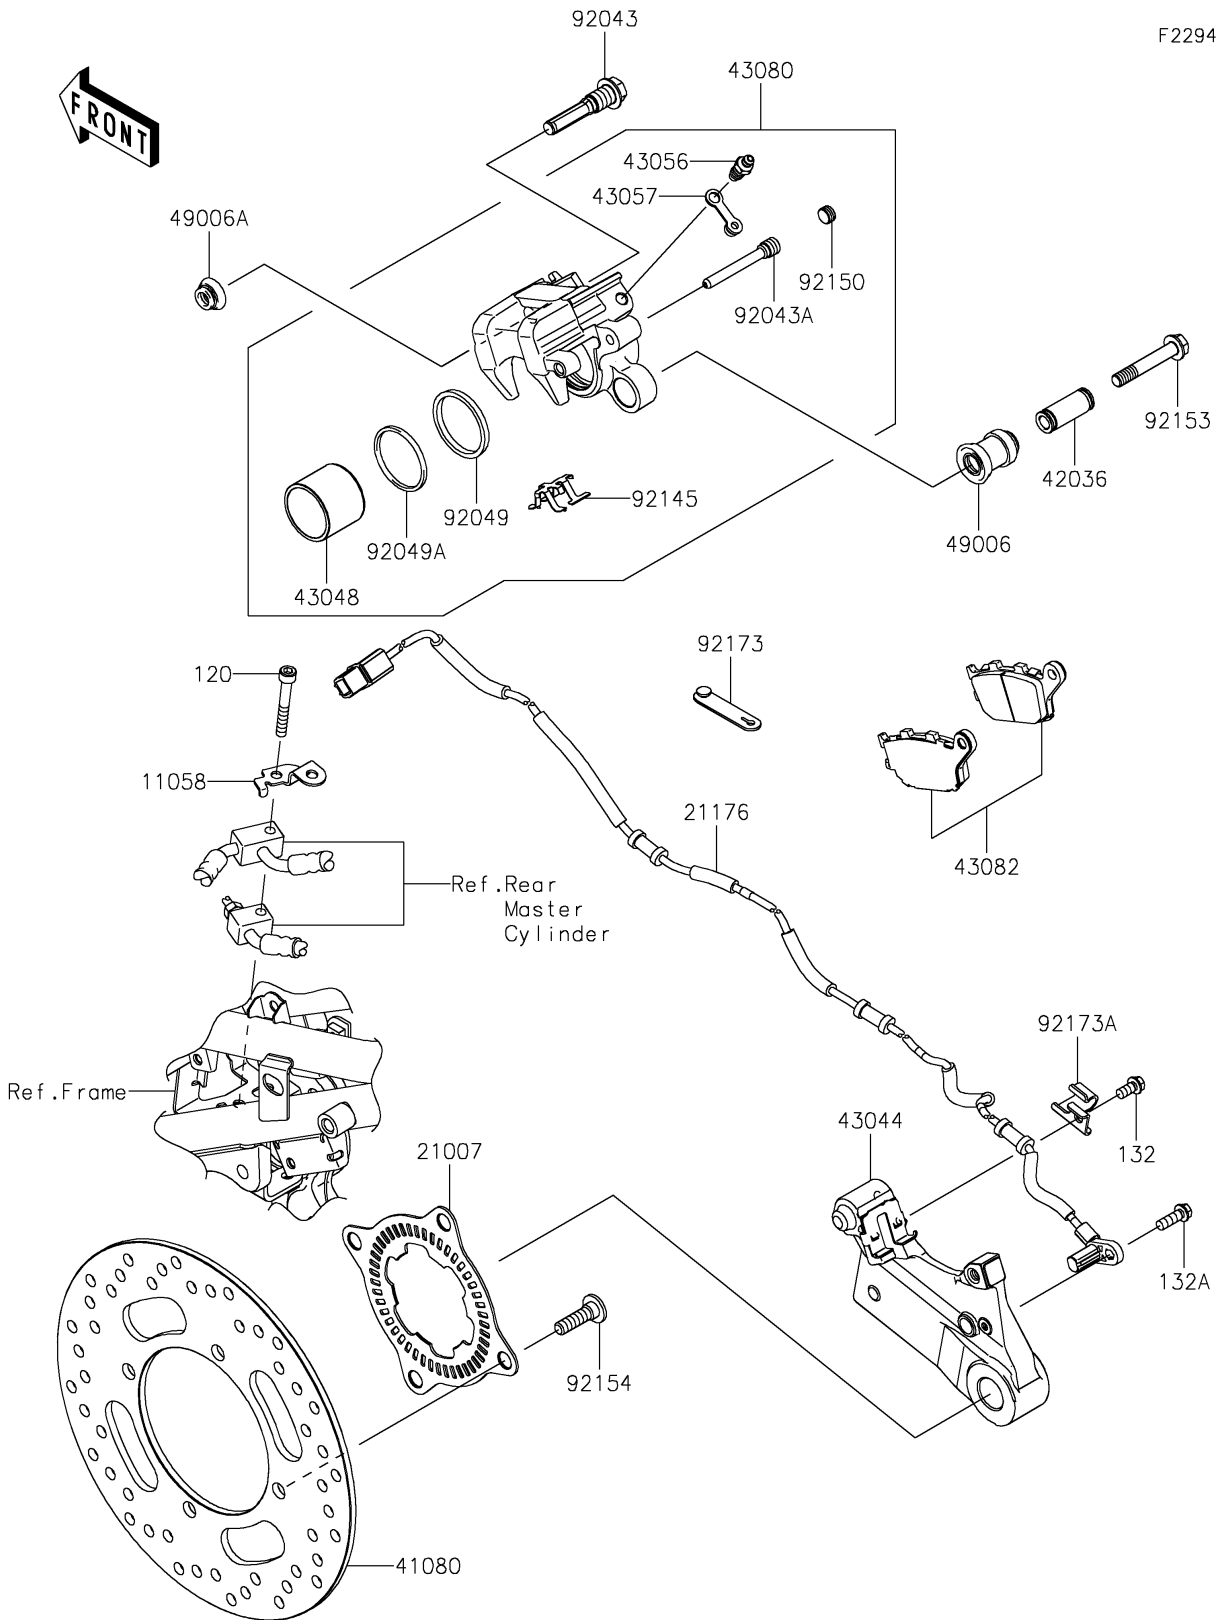

## PARTS DIAGRAM

### Rear Brake

## PARTS LIST

### Rear Brake

ITEM NAME	PART NUMBER	QUANTITY
BRACKET (Ref # 11058)	11058-2939	1
ROTOR,RR SENSOR (Ref # 21007)	21007-0660	1
SENSOR,SPEED,RR (Ref # 21176)	21176-0877	1
DISC,RR (Ref # 41080)	41080-0678	1
SLEEVE (Ref # 42036)	42036-0050	1
HOLDER-COMP-CALIPER (Ref # 43044)	43044-0086	1
PISTON-CALIPER (Ref # 43048)	43048-0008	1
BREATHER (Ref # 43056)	43056-1055	1
CAP-BREATHER (Ref # 43057)	43057-1001	1
CALIPER-SUB-ASSY,RR,BLACK (Ref # 43080)	43080-0050-DJ	1
PAD-ASSY-BRAKE (Ref # 43082)	43082-0185	1
BOOT (Ref # 49006)	49006-0058	1
BOOT,CALIPER (Ref # 49006A)	49006-1242	1
PIN (Ref # 92043)	92043-0137	1
PIN,HANGER (Ref # 92043A)	92043-1520	1
SEAL-OIL (Ref # 92049)	92049-1449	1
SEAL-OIL (Ref # 92049A)	92049-1450	1
SPRING,PAD (Ref # 92145)	92145-0493	1
BOLT,PLUG (Ref # 92150)	92150-1692	1
BOLT,FLANGED (Ref # 92153)	92153-1826	1
BOLT,SOCKET,8X30 (Ref # 92154)	92154-1865	4
CLAMP,RUBBER PLATE (Ref # 92173)	92173-1229	1
CLAMP (Ref # 92173A)	92173-1798	1
BOLT-SOCKET,6X45 (Ref # 120)	120CA0645	1
BOLT-FLANGED-SMALL,6X12 (Ref # 132)	132BA0612	1
BOLT-FLANGED-SMALL,6X18 (Ref # 132A)	132BC0618	1