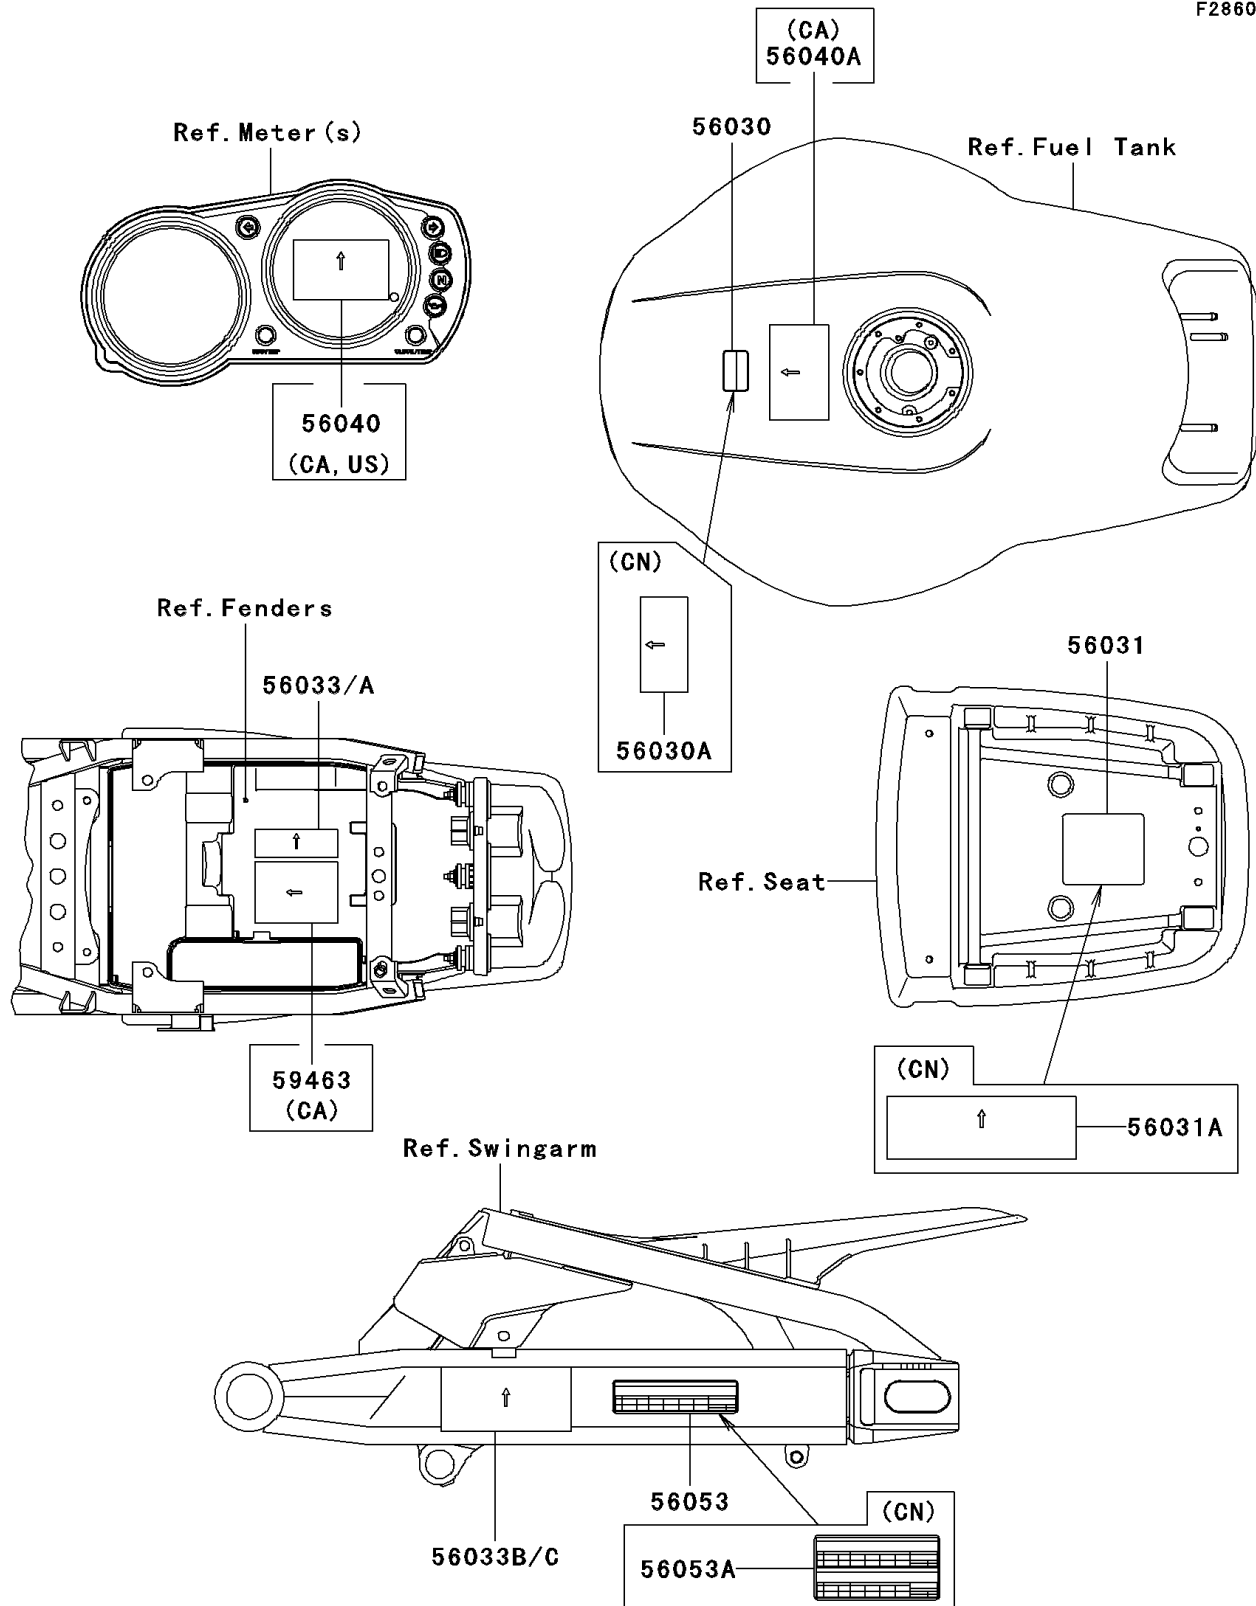

2002 Ninja[®] ZX[™]-9R

PARTS DIAGRAM

Labels

F2860

2002 Ninja® ZX™-9R

PARTS LIST

Labels

ITEM NAME	PART NUMBER	QUANTITY
LABEL,GASOLINE (Ref # 56030)	56030-1177	1
LABEL,GASOLINE (Ref # 56030A)	56030-1178	1
LABEL-MANUAL,DAILY SAFETY (Ref # 56031)	56031-1912	1
LABEL-MANUAL,DAILY SAFETY (Ref # 56031A)	56031-1914	1
LABEL-MANUAL,OIL&OIL FILTER (Ref # 56033)	56033-1284	1
LABEL-MANUAL,OIL&OIL FILTER (Ref # 56033A)	56033-1298	1
LABEL-MANUAL,CHAIN (Ref # 56033B)	56033-1302	1
LABEL-MANUAL,CHAIN (Ref # 56033C)	56033-1303	1
LABEL-WARNING,BREAK IN CAUTION (Ref # 56040)	56040-1007	1
LABEL-WARNING,EVAPO (Ref # 56040A)	56040-1121	1
LABEL-SPECIFICATION,TIRE&LOAD (Ref # 56053)	56053-1054	1
LABEL-SPECIFICATION,TIRE&LOAD (Ref # 56053A)	56053-1055	1
LABEL-CERTIFICATION,EVAPO ROUT (Ref # 59463)	59463-1525	1