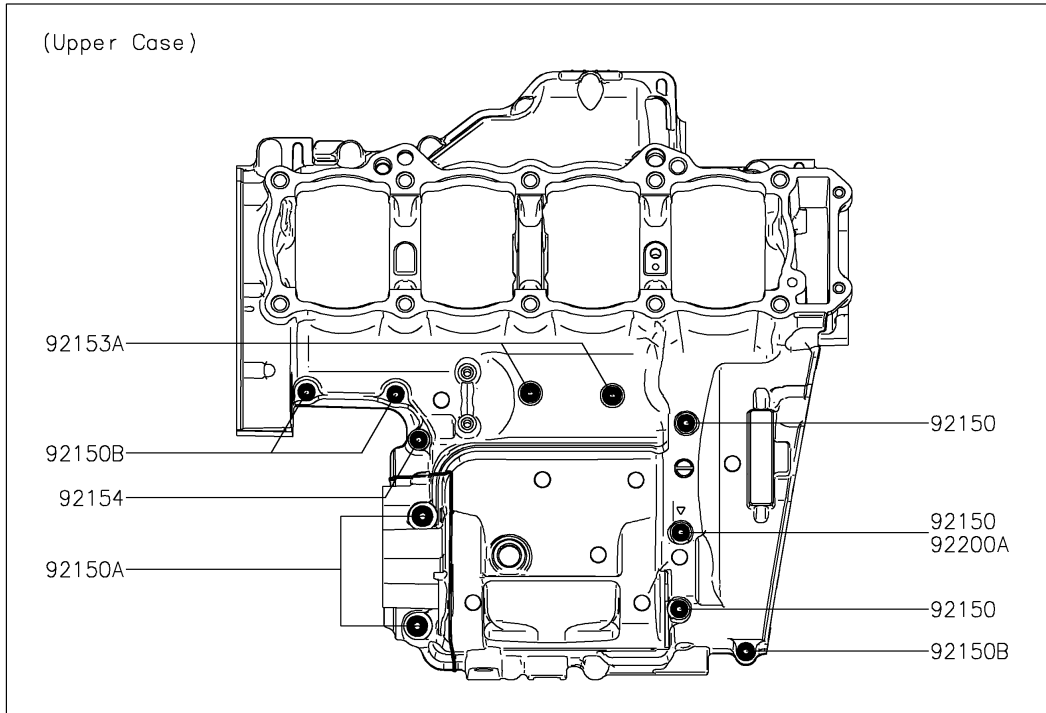

# 2026 Z900RS CAFÉ ABS

## PARTS DIAGRAM

### Crankcase Bolt Pattern

E1412

## PARTS LIST