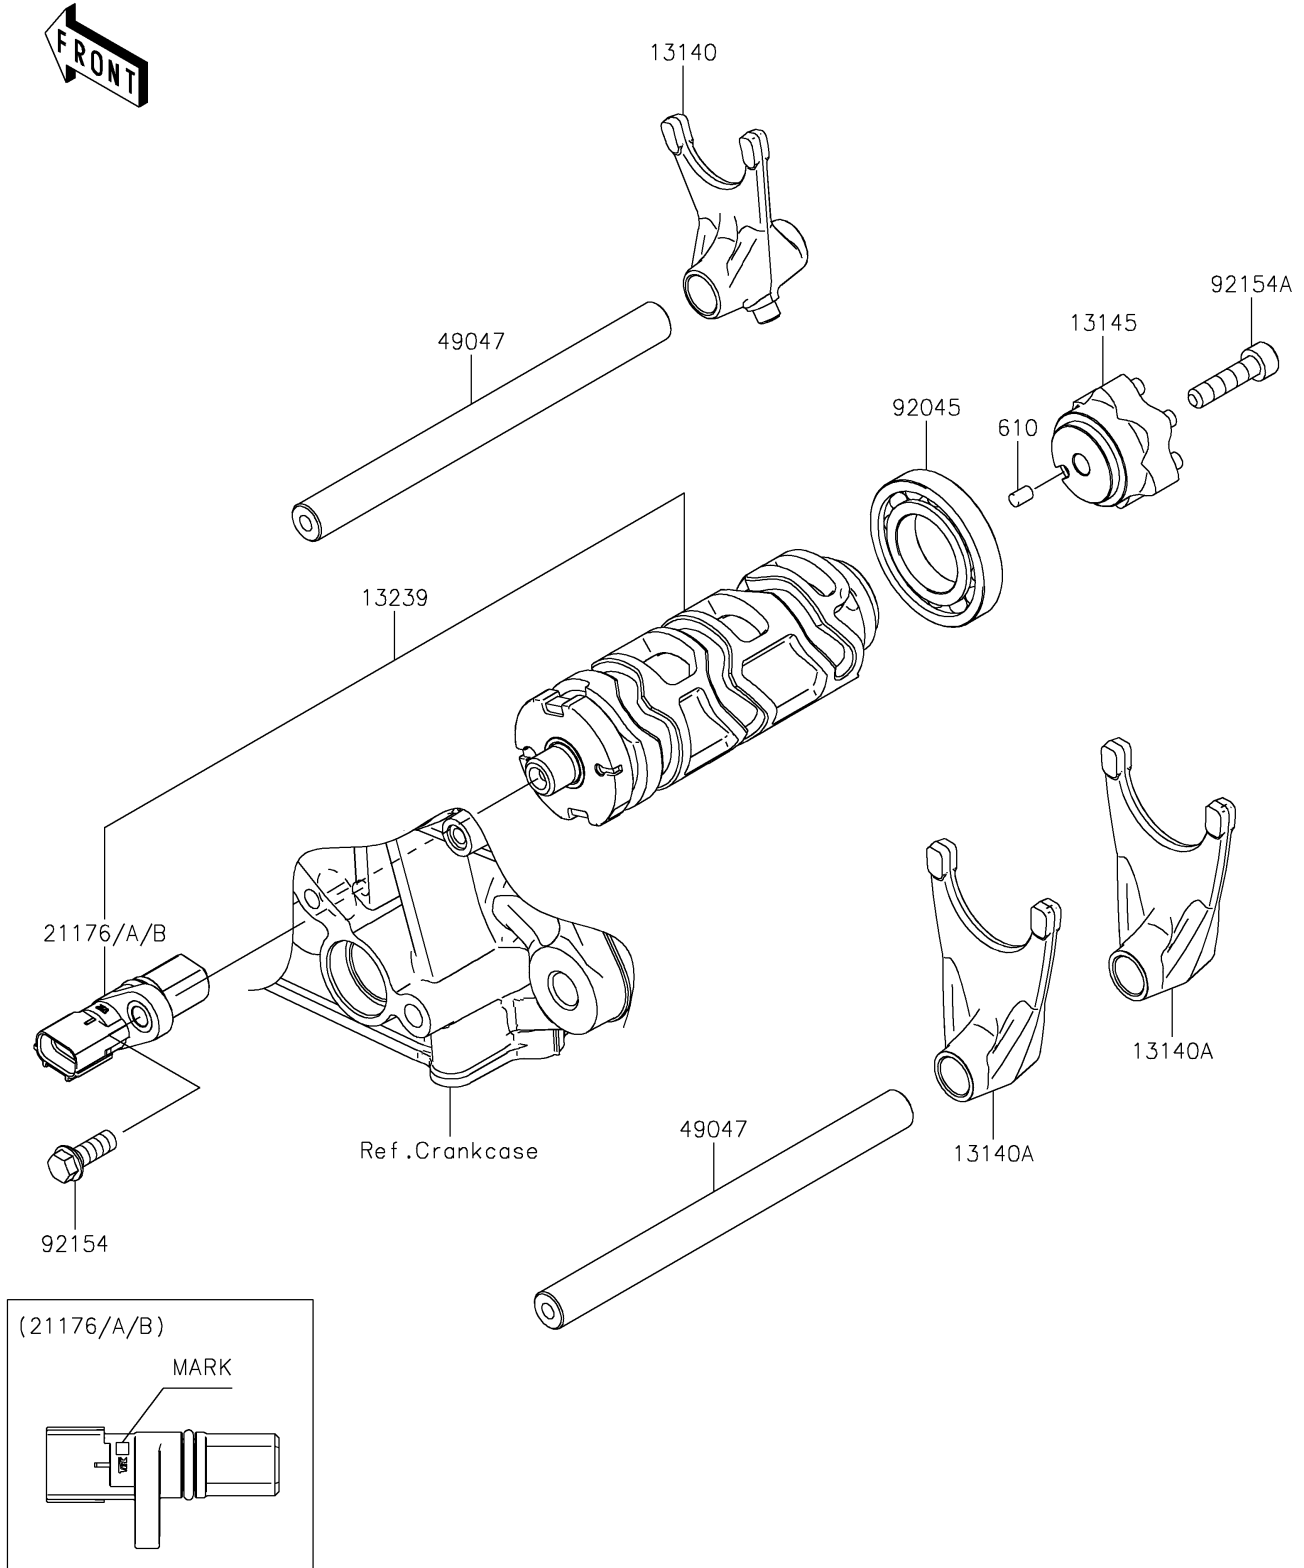

# 2026 Z900RS CAFÉ ABS

## PARTS DIAGRAM

### Gear Change Drum/Shift Fork(s)

E1362

## PARTS LIST

Gear Change Drum/Shift Fork(s)

**ITEM NAME**

**PART NUMBER**

**QUANTITY**

---