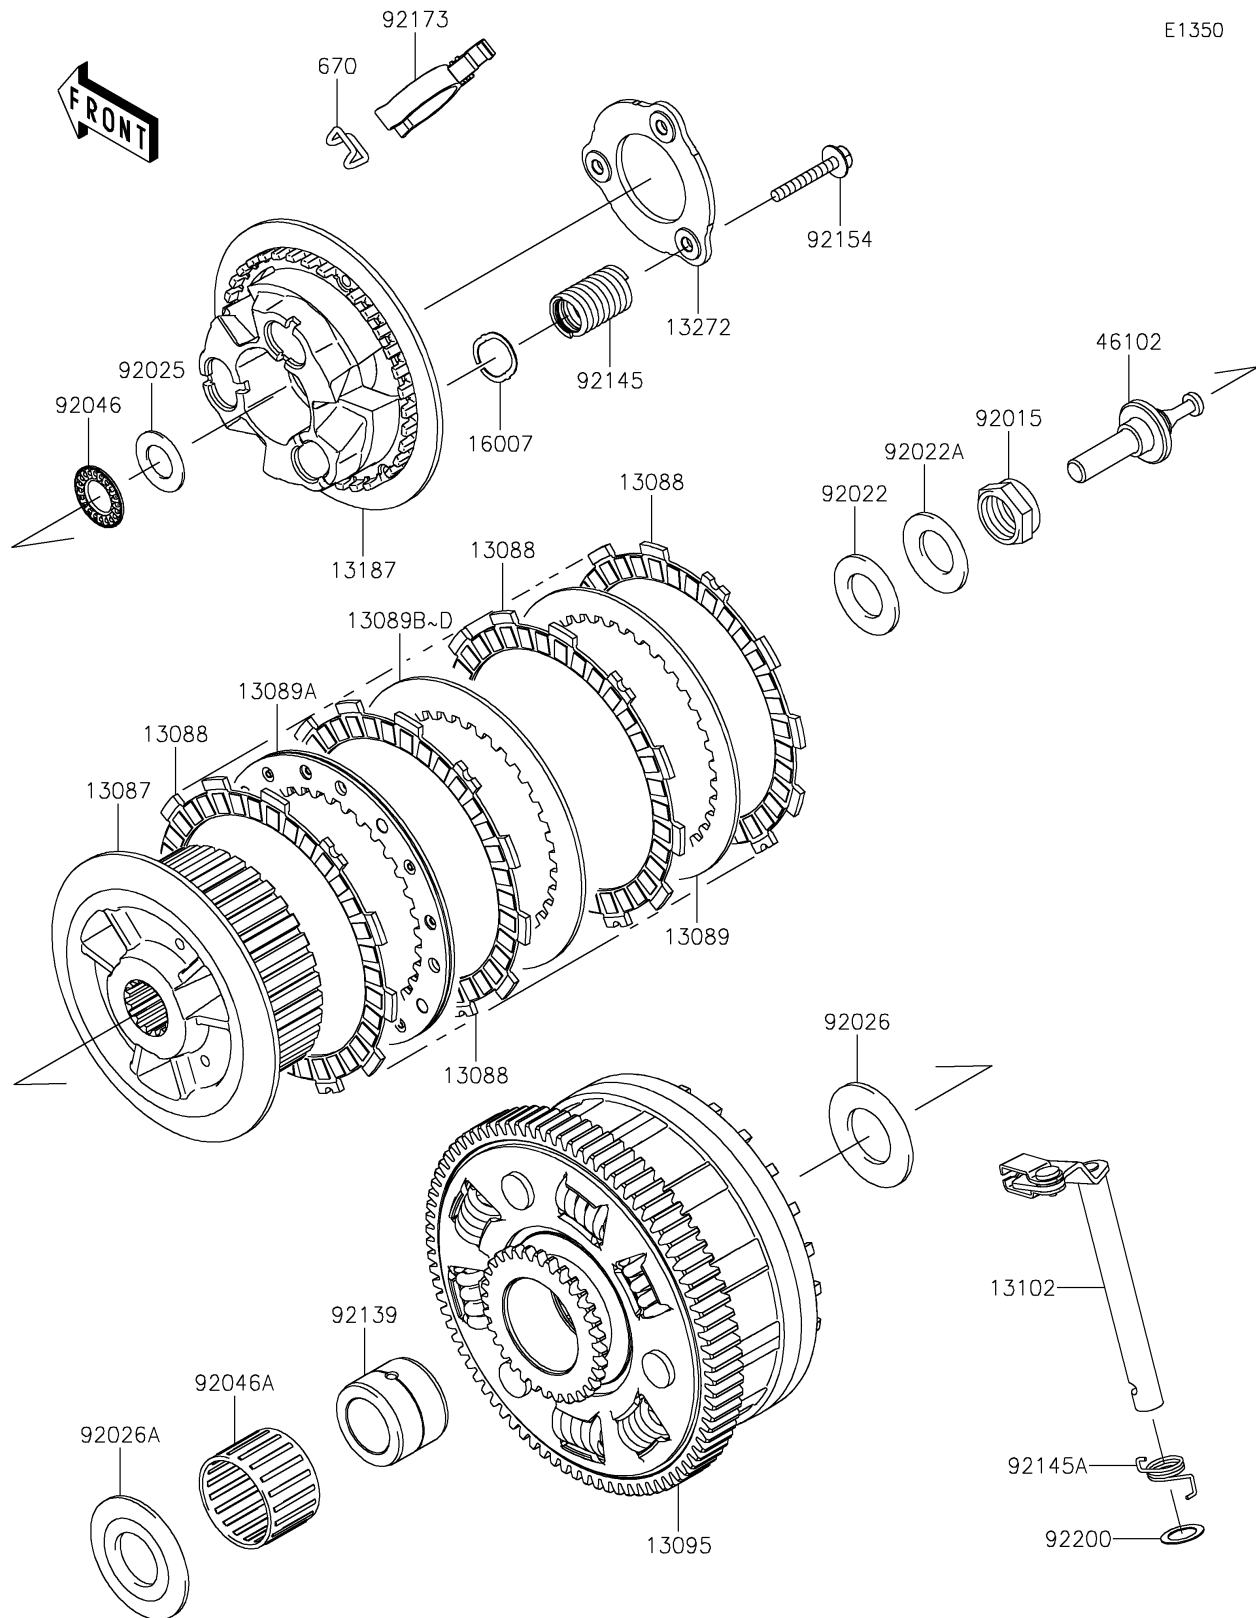

2026 Z900RS CAFÉ ABS

PARTS DIAGRAM

Clutch

E1350

2026 Z900RS CAFÉ ABS

PARTS LIST

Clutch

ITEM NAME

PART NUMBER

QUANTITY
