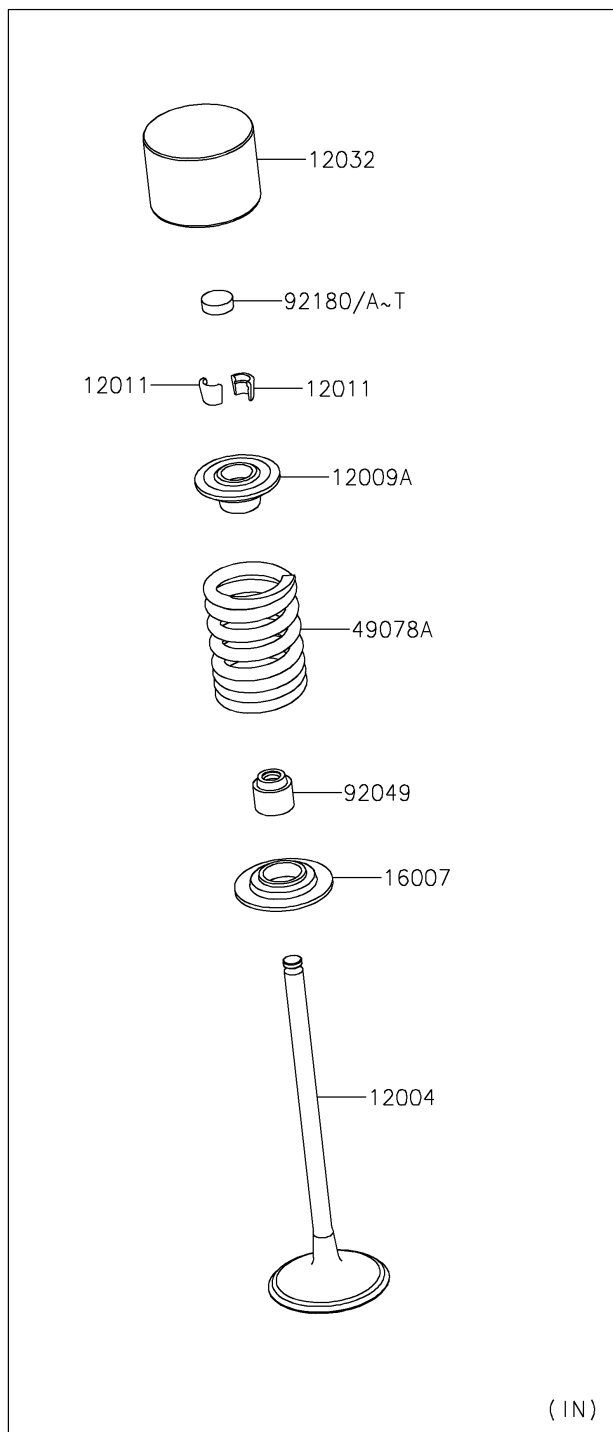

2026 Z900RS CAFÉ ABS

PARTS DIAGRAM

Valve(s)

E1210

2026 Z900RS CAFÉ ABS

PARTS LIST

Valve(s)

ITEM NAME	PART NUMBER	QUANTITY
-----------	-------------	----------
