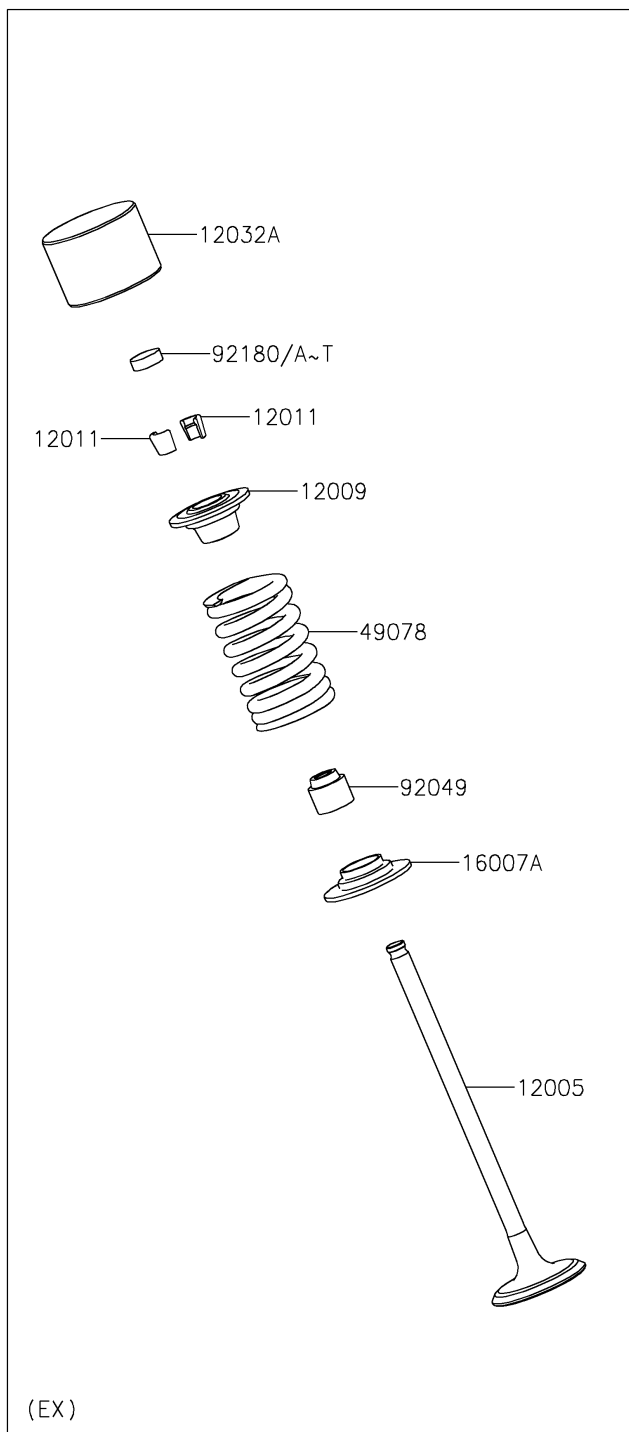

2026 Z900RS CAFÉ ABS

PARTS DIAGRAM

Valve(s)

E1210

2026 Z900RS CAFÉ ABS

PARTS LIST

Valve(s)

ITEM NAME	PART NUMBER	QUANTITY
-----------	-------------	----------
