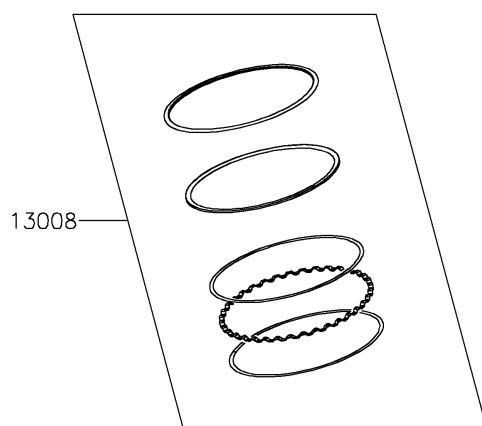

2026 Z900RS CAFÉ ABS

Kawasaki

Let the Good Times Roll®

PARTS DIAGRAM

Cylinder/Piston(s)

E1120

2026 Z900RS CAFÉ ABS

PARTS LIST

Cylinder/Piston(s)

ITEM NAME	PART NUMBER	QUANTITY
-----------	-------------	----------
