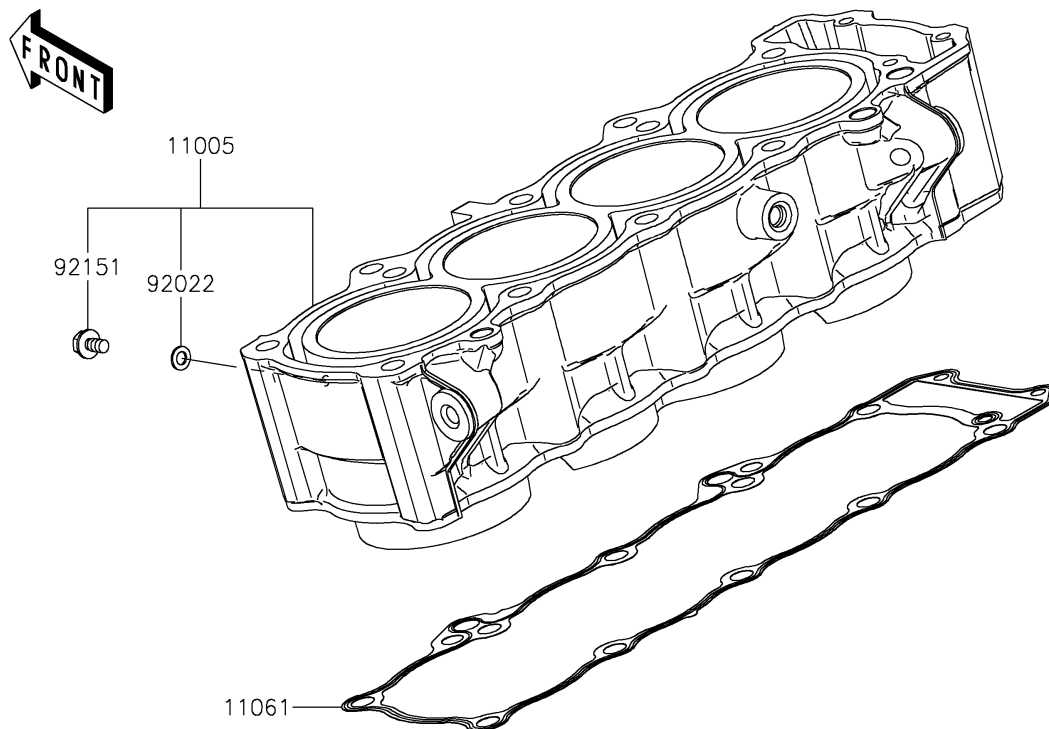

2026 Z900RS CAFÉ ABS

Kawasaki

Let the Good Times Roll®

PARTS DIAGRAM

Cylinder/Piston(s)

E1120

2026 Z900RS CAFÉ ABS

PARTS LIST

Cylinder/Piston(s)

ITEM NAME	PART NUMBER	QUANTITY
-----------	-------------	----------
