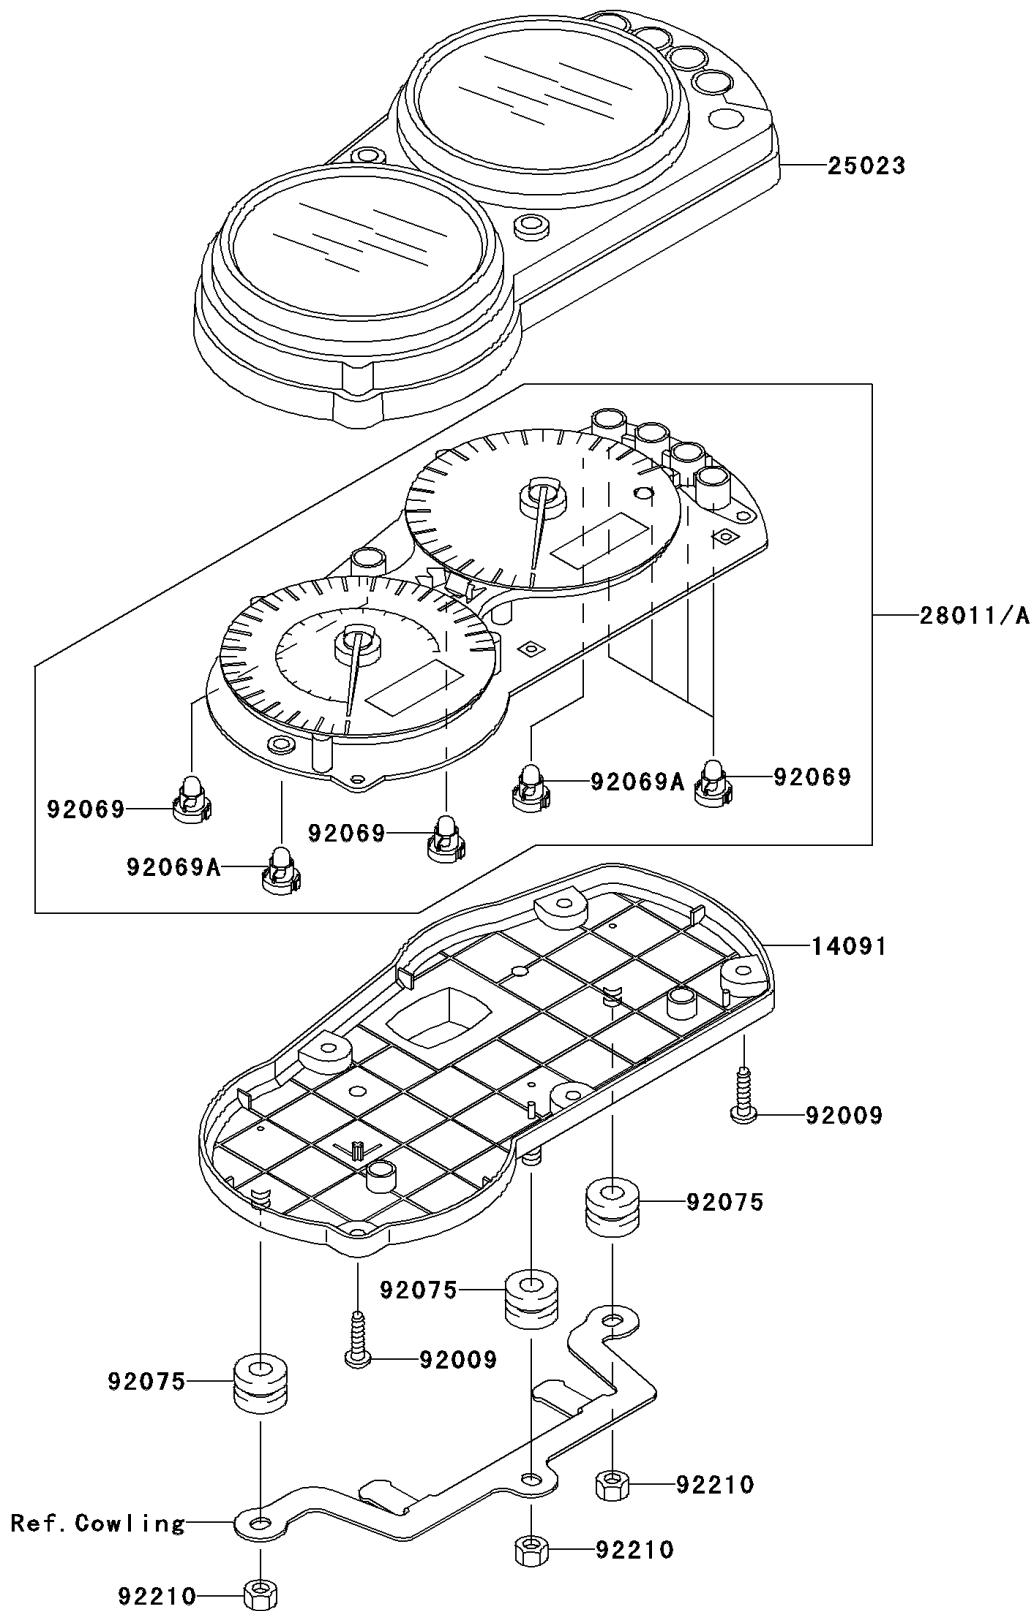

2003 Ninja[®] ZX[™]-9R

PARTS DIAGRAM

Meter(s)

F2530

2003 Ninja® ZX™-9R

PARTS LIST

Meter(s)

ITEM NAME

PART NUMBER

QUANTITY
