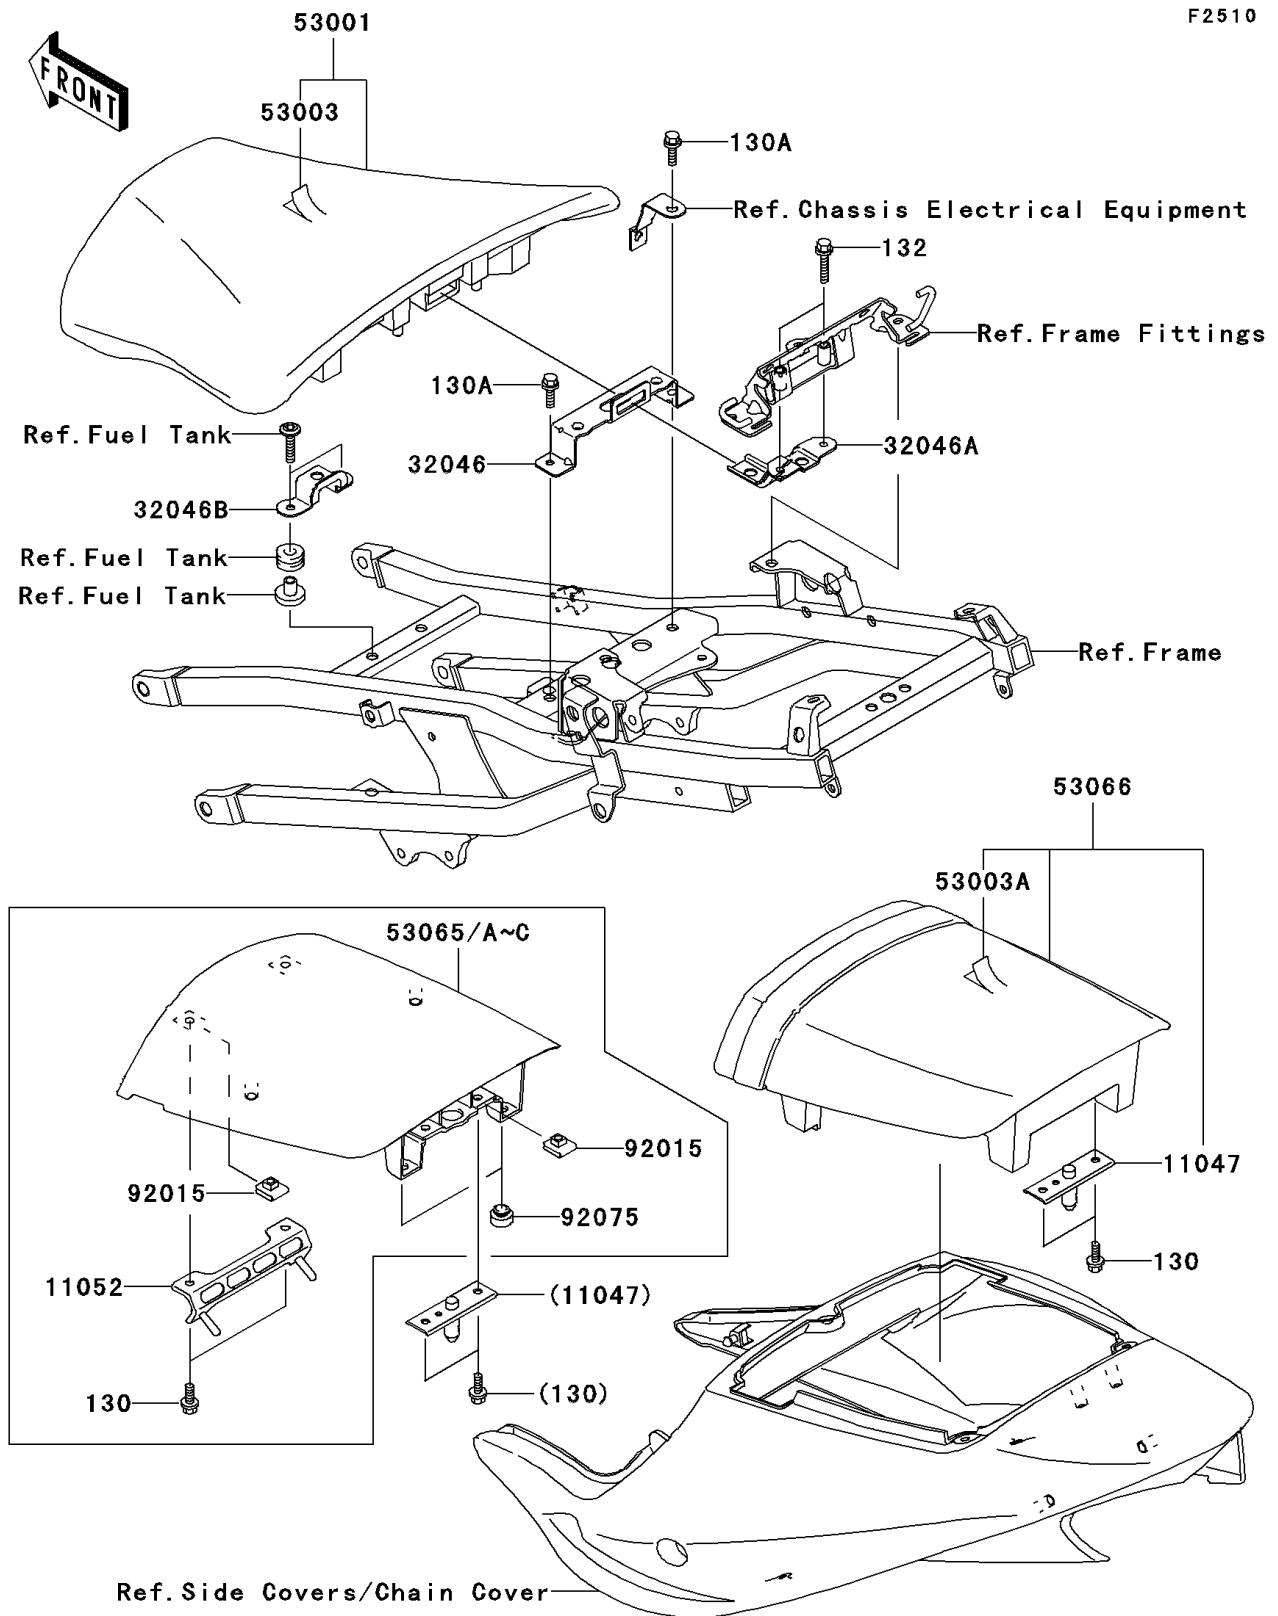

2003 Ninja[®] ZX[™]-9R

PARTS DIAGRAM

Seat

2003 Ninja® ZX™-9R

PARTS LIST

Seat

ITEM NAME

PART NUMBER

QUANTITY
