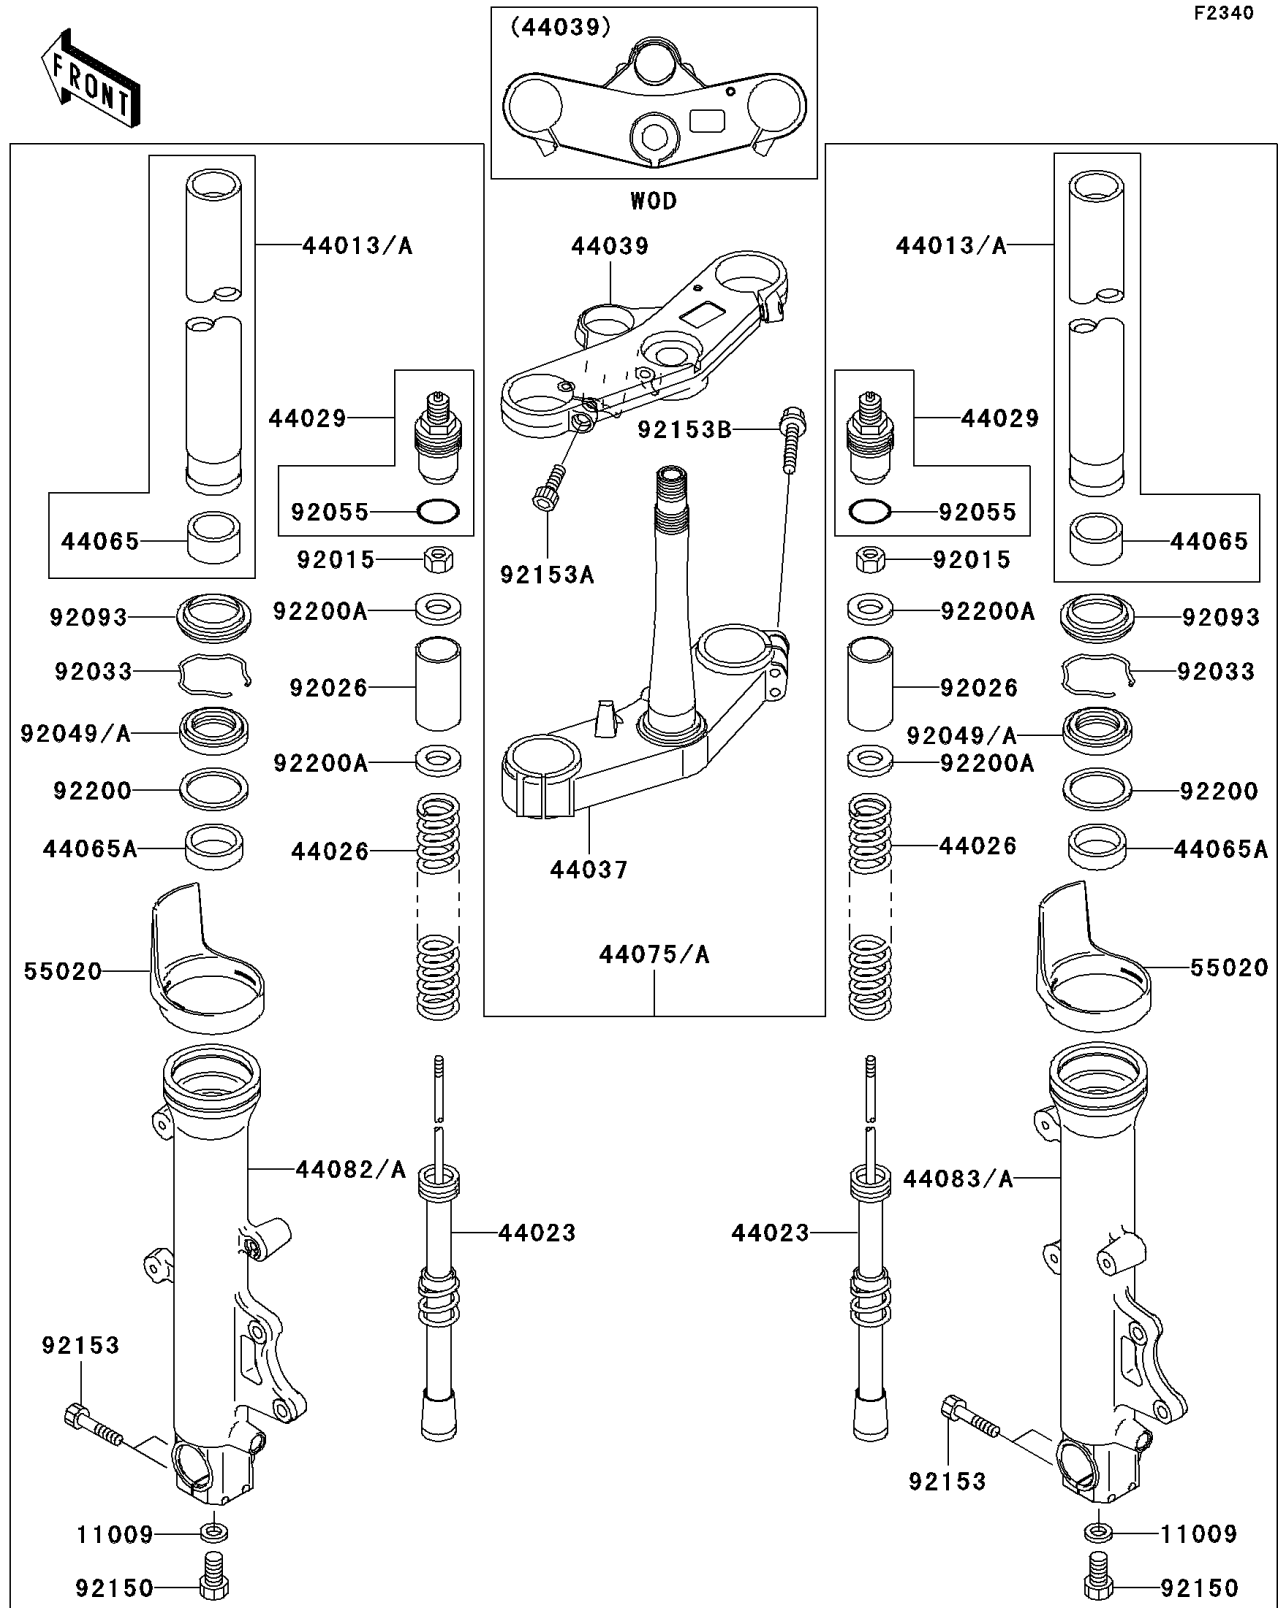

2002 Ninja[®] ZX[™]-9R

PARTS DIAGRAM

Front Fork

2002 Ninja® ZX™-9R

PARTS LIST

Front Fork

ITEM NAME	PART NUMBER	QUANTITY
GASKET,FORK CYLINDER BOLT (Ref # 11009)	11009-1127	2
PIPE-FORK INNER (Ref # 44013A)	44013-1473	2
CYLINDER-SET-FORK (Ref # 44023)	44023-1165	2
SPRING-FRONT FORK (Ref # 44026)	44026-1741	2
SEAT-FORK SPRING (Ref # 44029)	44029-0001	2
HOLDER-FORK UNDER (Ref # 44037)	44037-1441	1
HOLDER-FORK UPPER (Ref # 44039)	44039-1321	1
BUSHING-FRONT FORK (Ref # 44065)	44065-1129	2
BUSHING-FRONT FORK (Ref # 44065A)	44065-1130	2
DAMPER-SET-FORK (Ref # 44075)	44075-1162	1
PIPE-COMP-LEFT FORK OUT (Ref # 44082A)	44082-1064	1
PIPE-COMP-RIGHT FORK OUT (Ref # 44083A)	44083-1062	1
GUARD,FORK (Ref # 55020)	55020-1778	2
NUT (Ref # 92015)	92015-1905	2
SPACER,FORK,L=90 (Ref # 92026)	92026-1564	2
RING-SNAP (Ref # 92033)	92033-1264	2
SEAL-OIL (Ref # 92049A)	92049-1508	2
RING-O (Ref # 92055)	92055-1140	2
SEAL,FORK OUTER TUBE (Ref # 92093)	92093-1473	2
BOLT,12X22 (Ref # 92150)	92150-1398	2
BOLT,SOCKET,8X40 (Ref # 92153)	92153-1178	4
BOLT,SOCKET,8X25 (Ref # 92153A)	92153-1179	2
BOLT,FLANGED,8X40 (Ref # 92153B)	92153-1193	4
WASHER (Ref # 92200)	92200-1006	2
WASHER (Ref # 92200A)	92200-1420	4