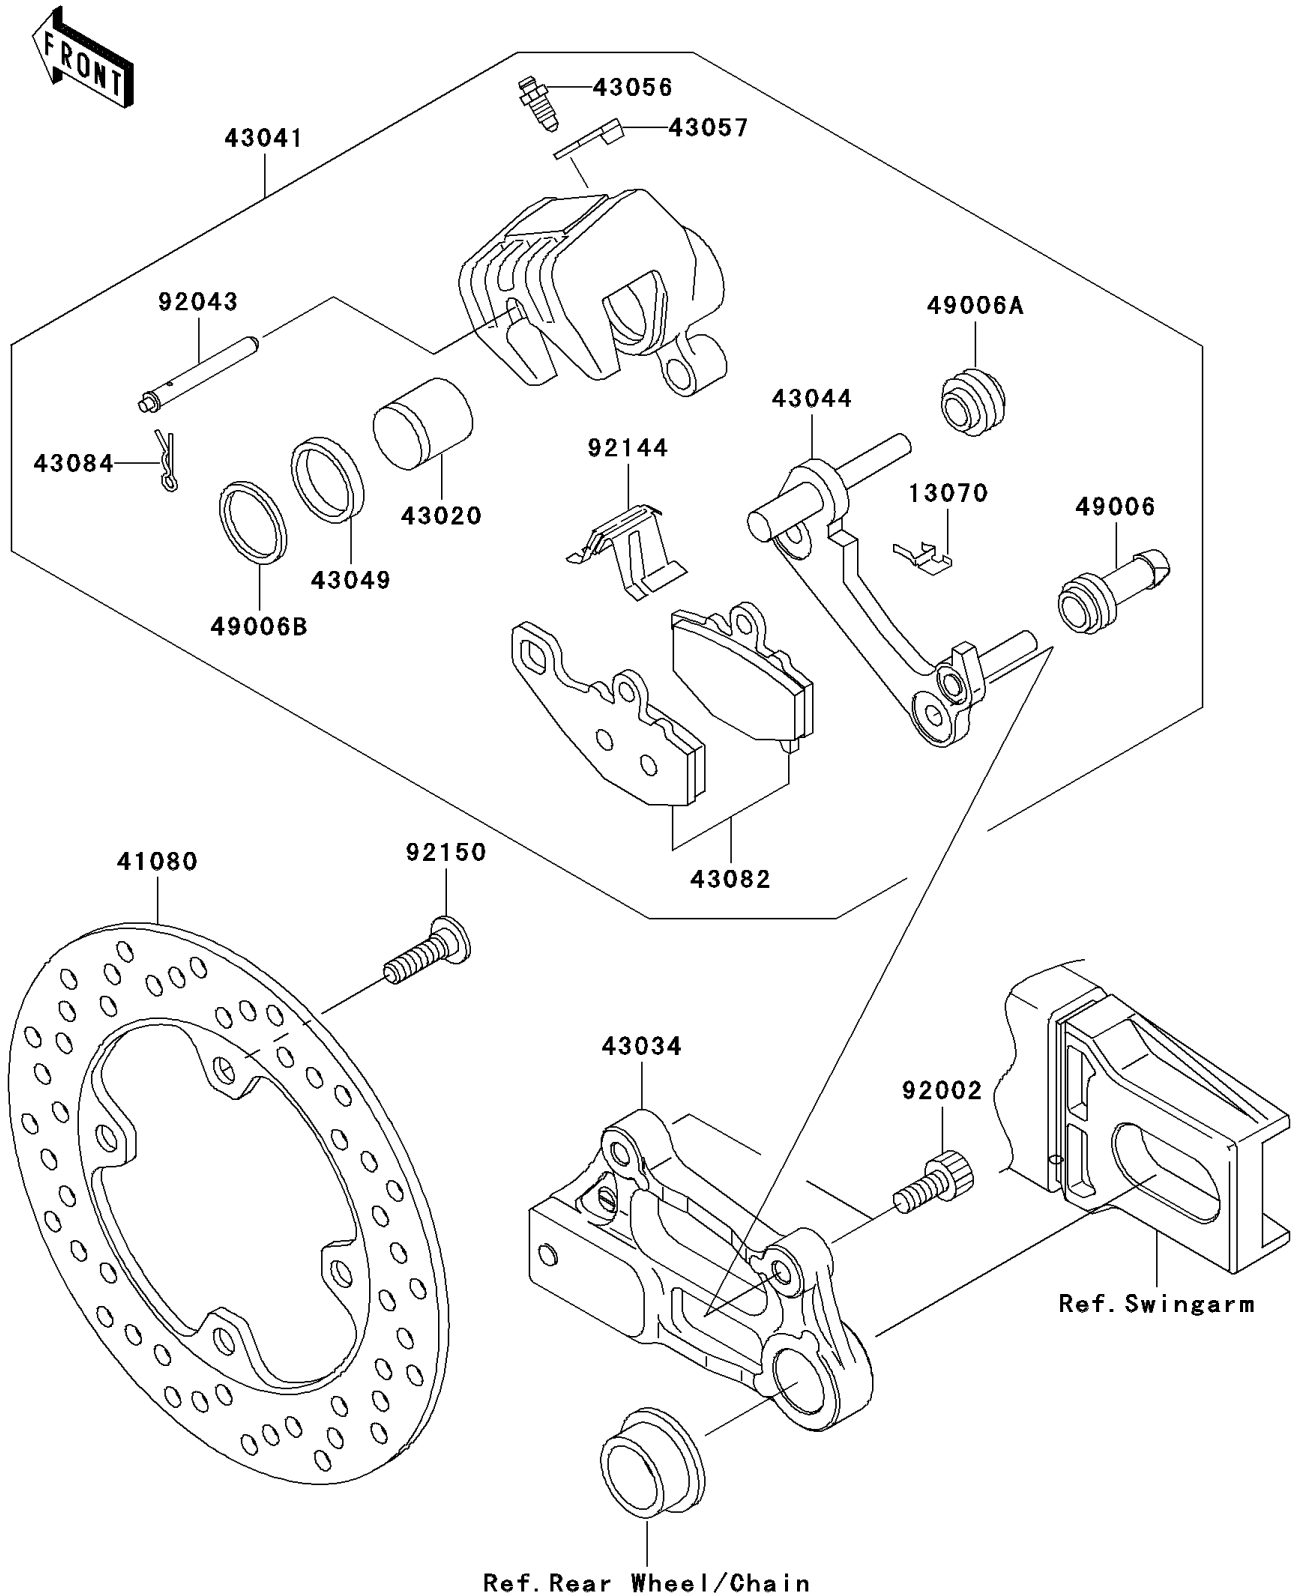

2002 Ninja[®] ZX[™]-9R

PARTS DIAGRAM

Rear Brake

F2294

2002 Ninja® ZX™-9R

PARTS LIST

Rear Brake

ITEM NAME	PART NUMBER	QUANTITY
GUIDE (Ref # 13070)	13070-1273	1
DISC,RR,GOLD (Ref # 41080)	41080-1443-CL	1
PISTON-COMP-BRAKE (Ref # 43020)	43020-1119	1
HOLDER-BRAKE,REAR CALIPER (Ref # 43034)	43034-1159	1
CALIPER-ASSY,RR,GOLD (Ref # 43041)	43041-1662-8Q	1
HOLDER-COMP-CALIPER,RR (Ref # 43044)	43044-1110	1
PACKING,PISTON SEAL (Ref # 43049)	43049-1097	1
BREATHER-BRAKE (Ref # 43056)	43056-1054	1
CAP-BREATHER (Ref # 43057)	43057-003	1
PAD-ASSY-BRAKE (Ref # 43082)	43082-1213	1
CLAMP,PAD (Ref # 43084)	43084-003	1
BOOT,CALIPER (Ref # 49006)	49006-1054	1
BOOT,CALIPER (Ref # 49006A)	49006-1095	1
BOOT,PISTON SEAL (Ref # 49006B)	49006-1212	1
BOLT,SOCKET,8X20 (Ref # 92002)	92002-1178	2
PIN,PAD (Ref # 92043)	92043-1489	1
SPRING,PAD (Ref # 92144)	92144-1719	1
BOLT,SOCKET,8X30 (Ref # 92150)	92150-1771	4