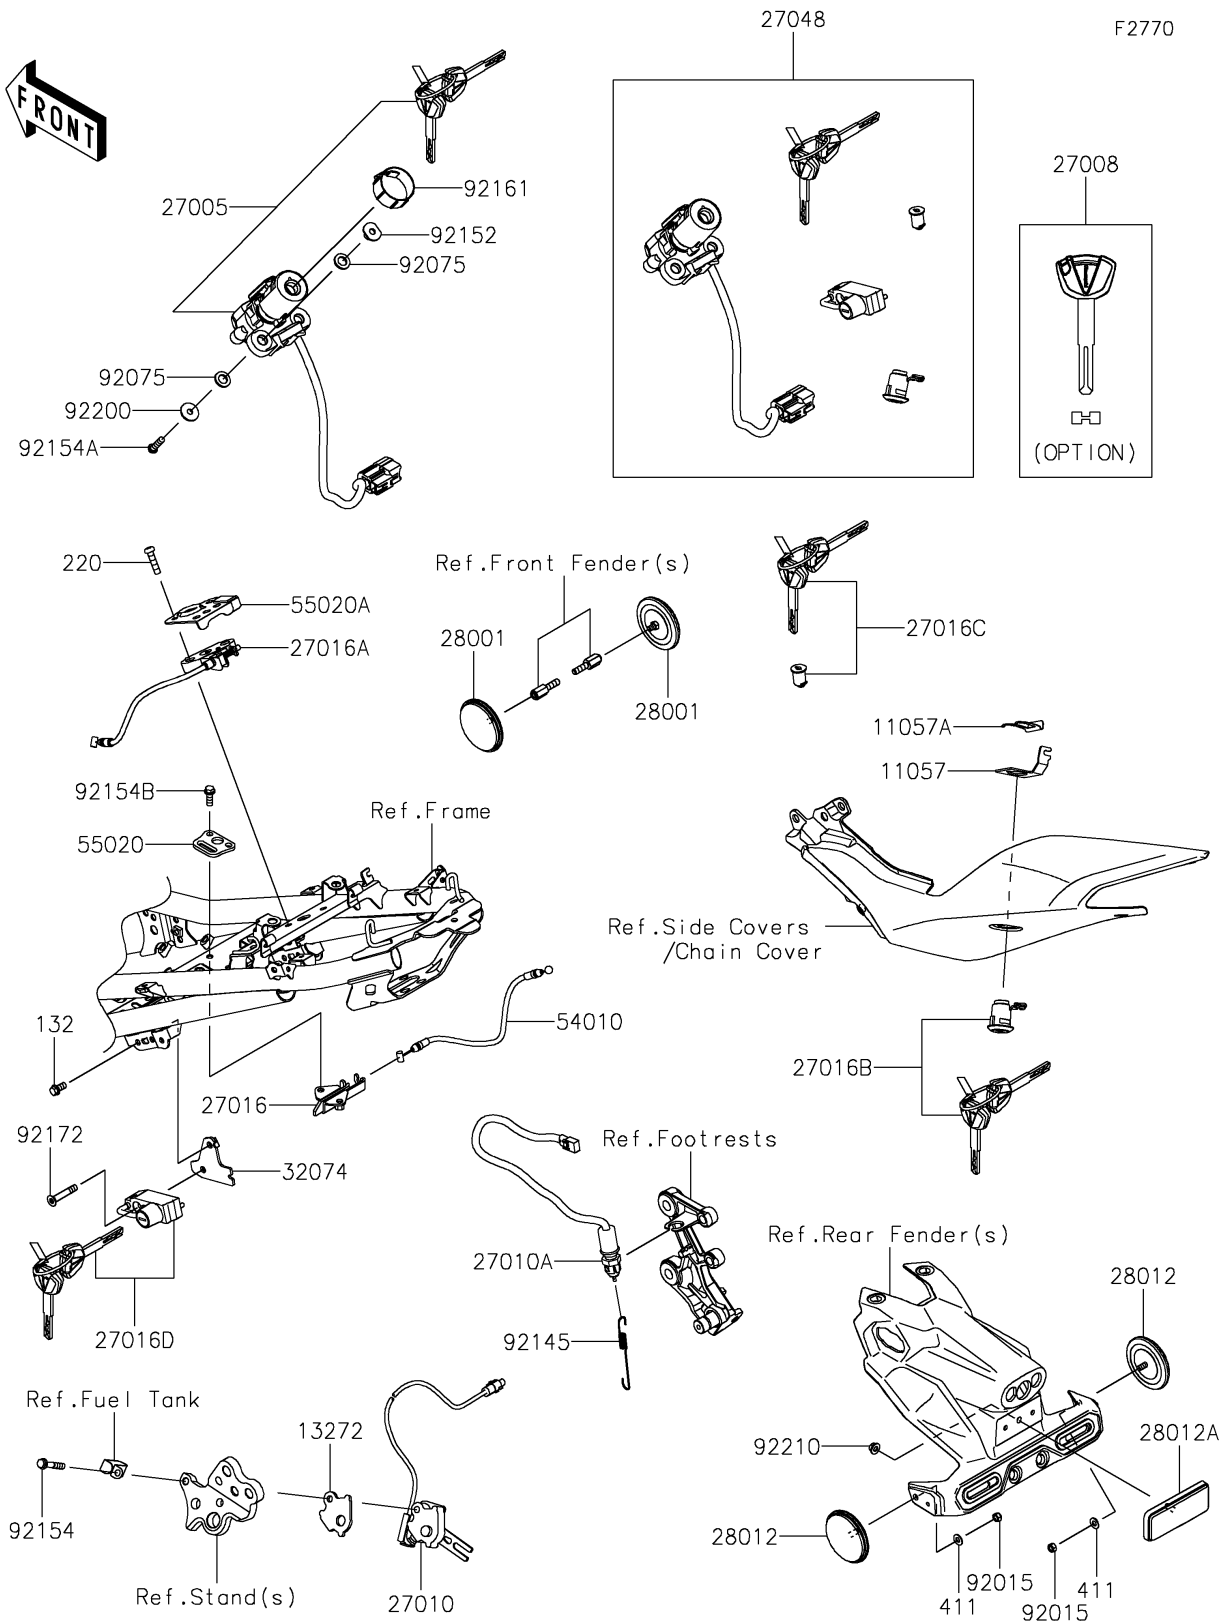

2024 Z500 SE ABS

PARTS DIAGRAM

Ignition Switch/Locks/Reflectors

2024 Z500 SE ABS

PARTS LIST

Ignition Switch/Locks/Reflectors

ITEM NAME	PART NUMBER	QUANTITY
BRACKET,SEAT LOCK (Ref # 11057)	11057-7033	1
BRACKET,SEAT LOCK,UPP (Ref # 11057A)	11057-7740	1
PLATE (Ref # 13272)	13272-1330	1
SWITCH-ASSY-IGNITION (Ref # 27005)	27005-0718	1
KEY-LOCK,BLANK (Ref # 27008)	27008-0662	1
SWITCH,SIDE STAND (Ref # 27010)	27010-0845	1
SWITCH,STOP (Ref # 27010A)	27010-0863	1
LOCK-ASSY,SEAT STRIKER (Ref # 27016)	27016-0008	1
LOCK-ASSY,SEAT STRIKER (Ref # 27016A)	27016-0025	1
LOCK-ASSY,SEAT (Ref # 27016B)	27016-5430	1
LOCK-ASSY,TANK CAP (Ref # 27016C)	27016-5431	1
LOCK-ASSY,HELMET (Ref # 27016D)	27016-5432	1
SWITCH-ASSY (Ref # 27048)	27048-5276	1
REFLECTOR-ASSY-REFLEX,FR (Ref # 28001)	28001-0033	2
REFLECTOR-REFLEX,RR,SIDE (Ref # 28012)	28012-0063	2
REFLECTOR-REFLEX,RR,FLAP (Ref # 28012A)	28012-0064	1
BRACKET-LOCK,HELMET (Ref # 32074)	32074-0039	1
CABLE,SEAT LOCK (Ref # 54010)	54010-0661	1
GUARD,SEAT STRIKER (Ref # 55020)	55020-2246	1
GUARD,SEAT STRIKER (Ref # 55020A)	55020-2477	1
NUT,LOCK,5MM (Ref # 92015)	92015-1221	2
DAMPER (Ref # 92075)	92075-1564	4
SPRING,BRAKE LAMP SWITCH (Ref # 92145)	92145-0683	1
COLLAR,6X9X10.6 (Ref # 92152)	92152-1971	2
BOLT,FLANGED,6X35 (Ref # 92154)	92154-1009	1
BOLT,TORX,6X22 (Ref # 92154A)	92154-1858	2
BOLT,FLANGED-SMALL,6X16,TB2468 (Ref # 92154B)	92154-3869	2
DAMPER (Ref # 92161)	92161-1506	1
SCREW,HEXLOBE,6X35 (Ref # 92172)	92172-0835	1

2024 Z500 SE ABS

PARTS LIST

Ignition Switch/Locks/Reflectors

ITEM NAME	PART NUMBER	QUANTITY
WASHER,6X20X1.6 (Ref # 92200)	92200-0780	2
NUT,FLANGED,5MM (Ref # 92210)	92210-0007	1
BOLT-FLANGED-SMALL,6X12 (Ref # 132)	132BA0612	1
SCREW-PAN-CROS,6X25 (Ref # 220)	220AC0625	2
WASHER-PLAIN,5MM (Ref # 411)	411AB0500	2