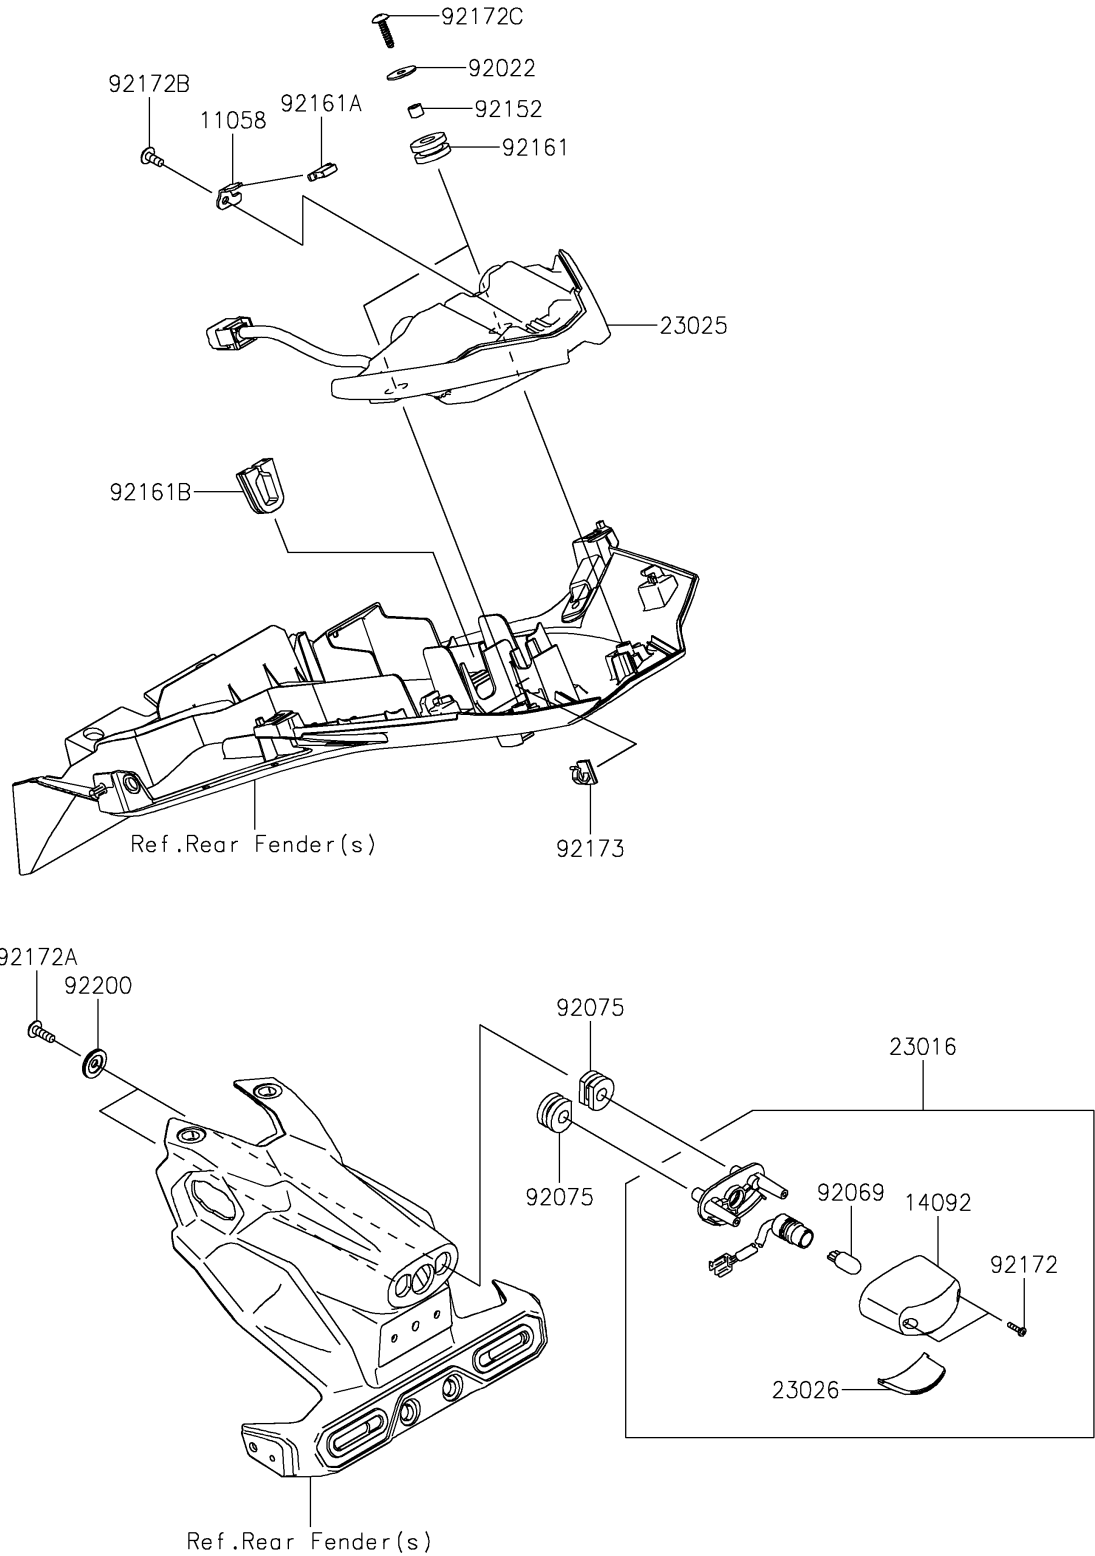

2024 Z500 SE ABS

PARTS DIAGRAM

Taillight(s)

F2720

2024 Z500 SE ABS

PARTS LIST

Taillight(s)

ITEM NAME

PART NUMBER

QUANTITY
