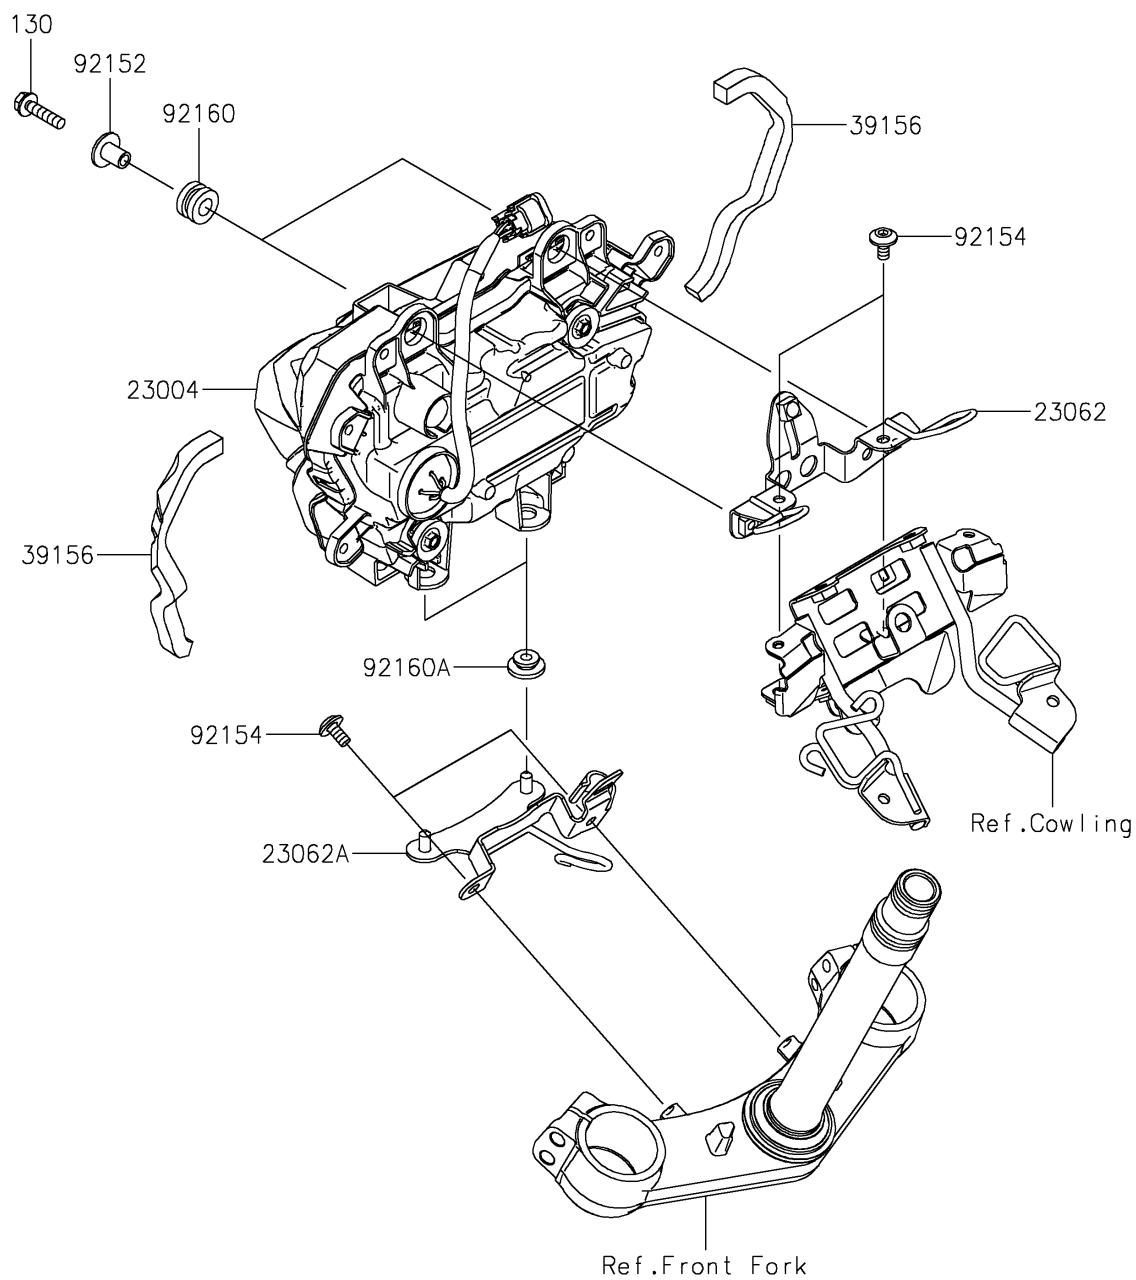

2025 Z500 SE

PARTS DIAGRAM

Headlight(s)

F2710

2025 Z500 SE

PARTS LIST

Headlight(s)

Kawasaki

Let the Good Times Roll®

ITEM NAME

PART NUMBER

QUANTITY
