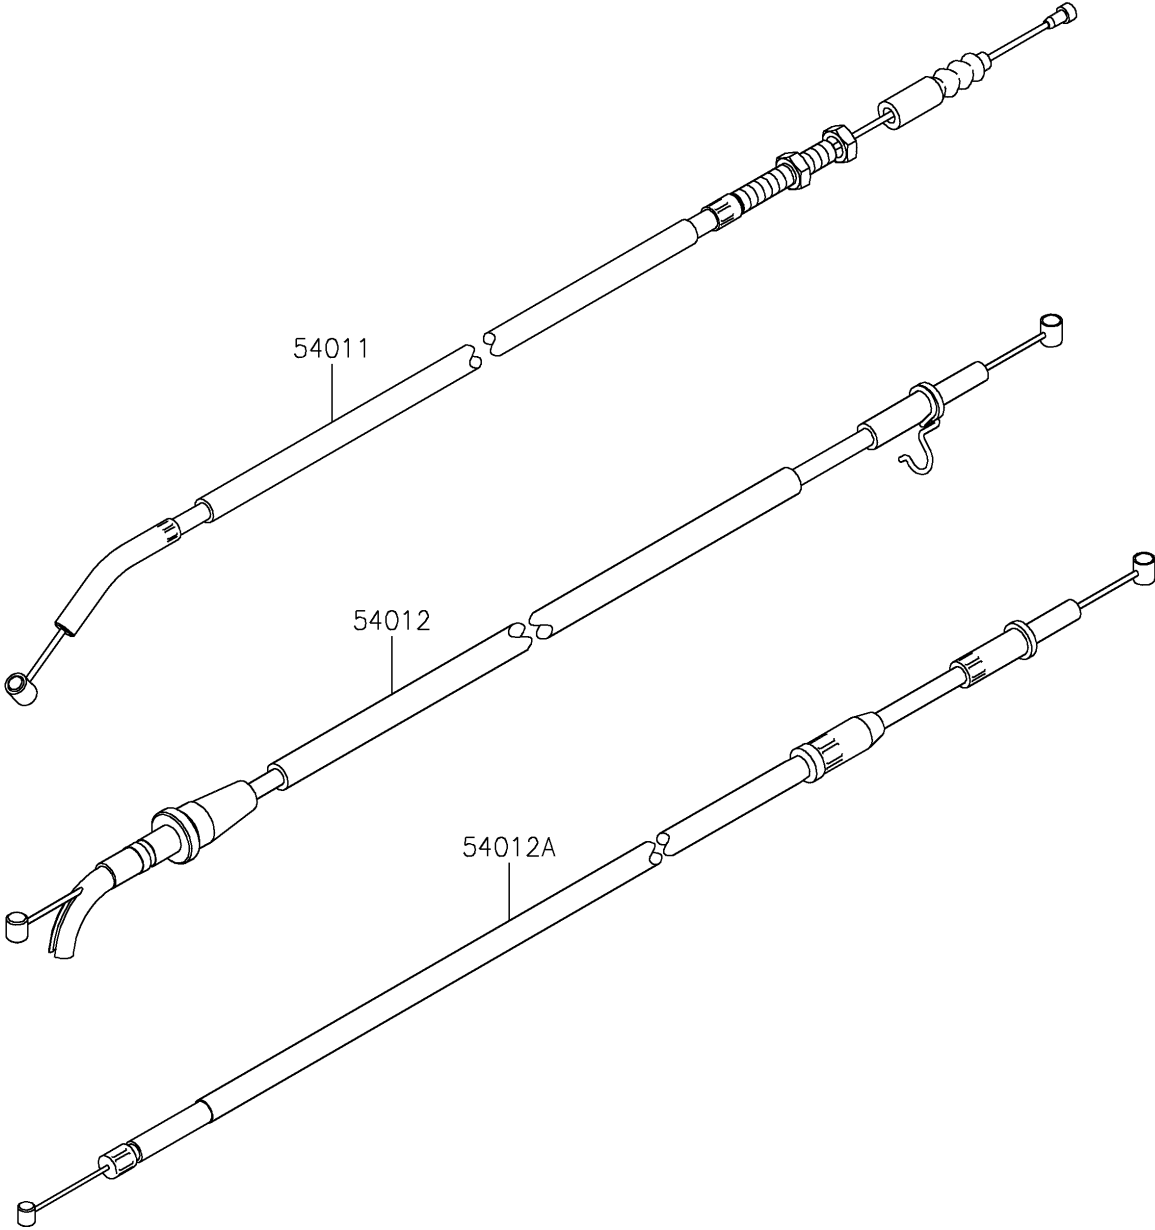

2024 Z500 SE

PARTS DIAGRAM

Cables

F2540

2024 Z500 SE

PARTS LIST

Cables

Kawasaki

Let the Good Times Roll®

ITEM NAME

PART NUMBER

QUANTITY
