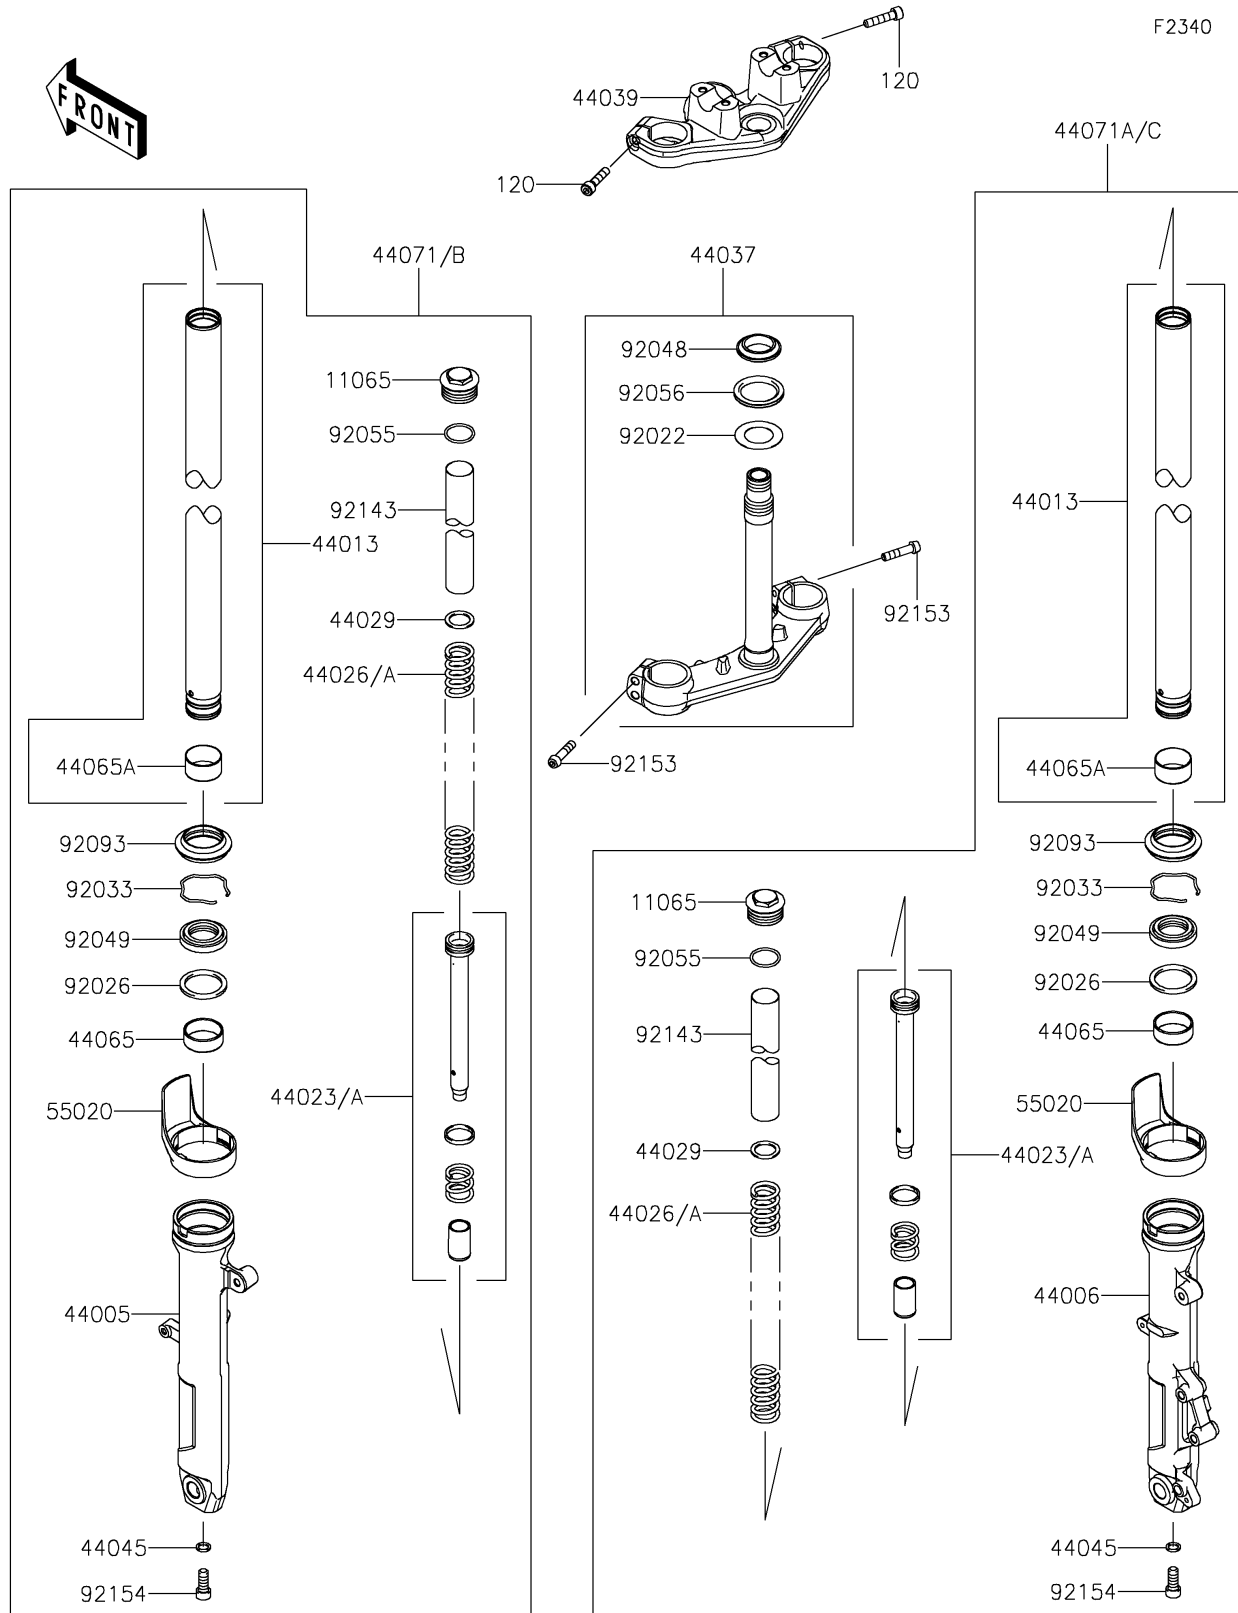

2024 Z500 SE ABS

PARTS DIAGRAM

Front Fork

2024 Z500 SE ABS

PARTS LIST

Front Fork

ITEM NAME

PART NUMBER

QUANTITY
